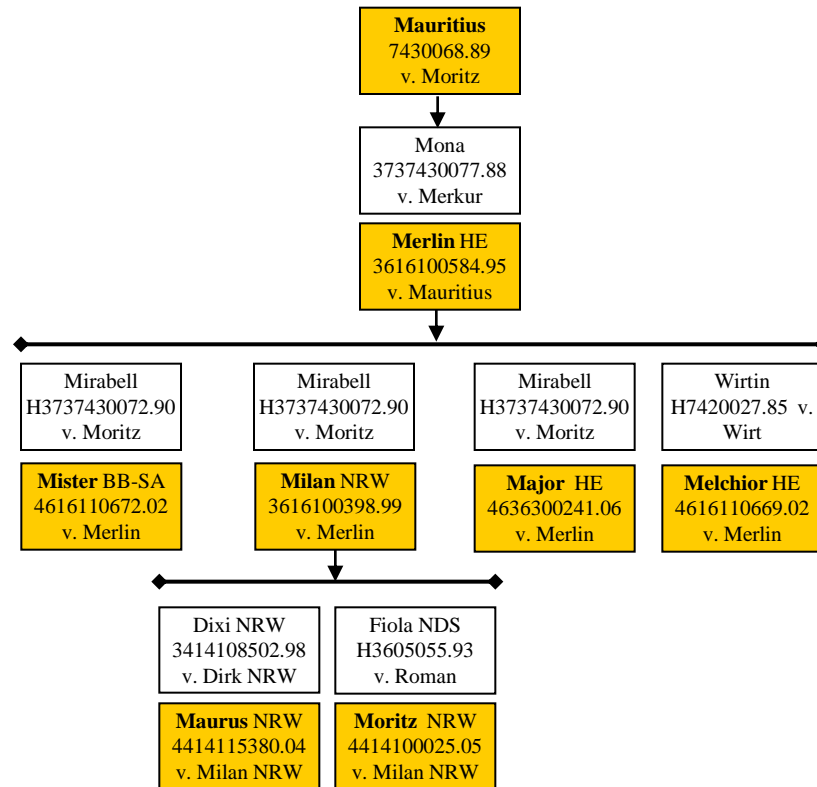

Lana
H7919
v. Nestor 314

Margit
H4295 *61
v. Miliar

Diktator
Ldb164 *58
v. Degenschlag

Dezernat
Ldb198 *64
v. Degenstoss

Distar
Ldb204 *66
v. Dieter

D-Linie: Deutmar, Deutfried, Deutosohn

D-Linie: Diktator

M-Linie: Milan

Mauritius
7430068.89
v. Moritz

Max
7430070.89
v. Moritz

Michel NDS
3737430075.90
v. Moritz

Modest
7430157.92
v. Moritz

EH Montan
7430106.93
v. Moritz

Maximus
4737302630.01
v. Moritz

Moritz-B NDS
4737301381.05
v. Moritz

Milan ST BB SA
4737307154.05
v. Moritz

Nachzucht
Mauritius
nächste Seite

Liesa H4639
H3737430050.81
v. Hauenstein

Milan NDS
7404576.94
v. Max

Nachzucht
Modest
nächste Seite

Nachzucht
Montan
nächste Seite

M-Linie: Montan, Modest

M-Linie: Mauritius

R-Linie

R-Linie, Riegel

W-Linie

F-Linie

V-Linie

L-Linie Welsh Cob (Braun)

Zeus of Stowell
v. Park Primrose