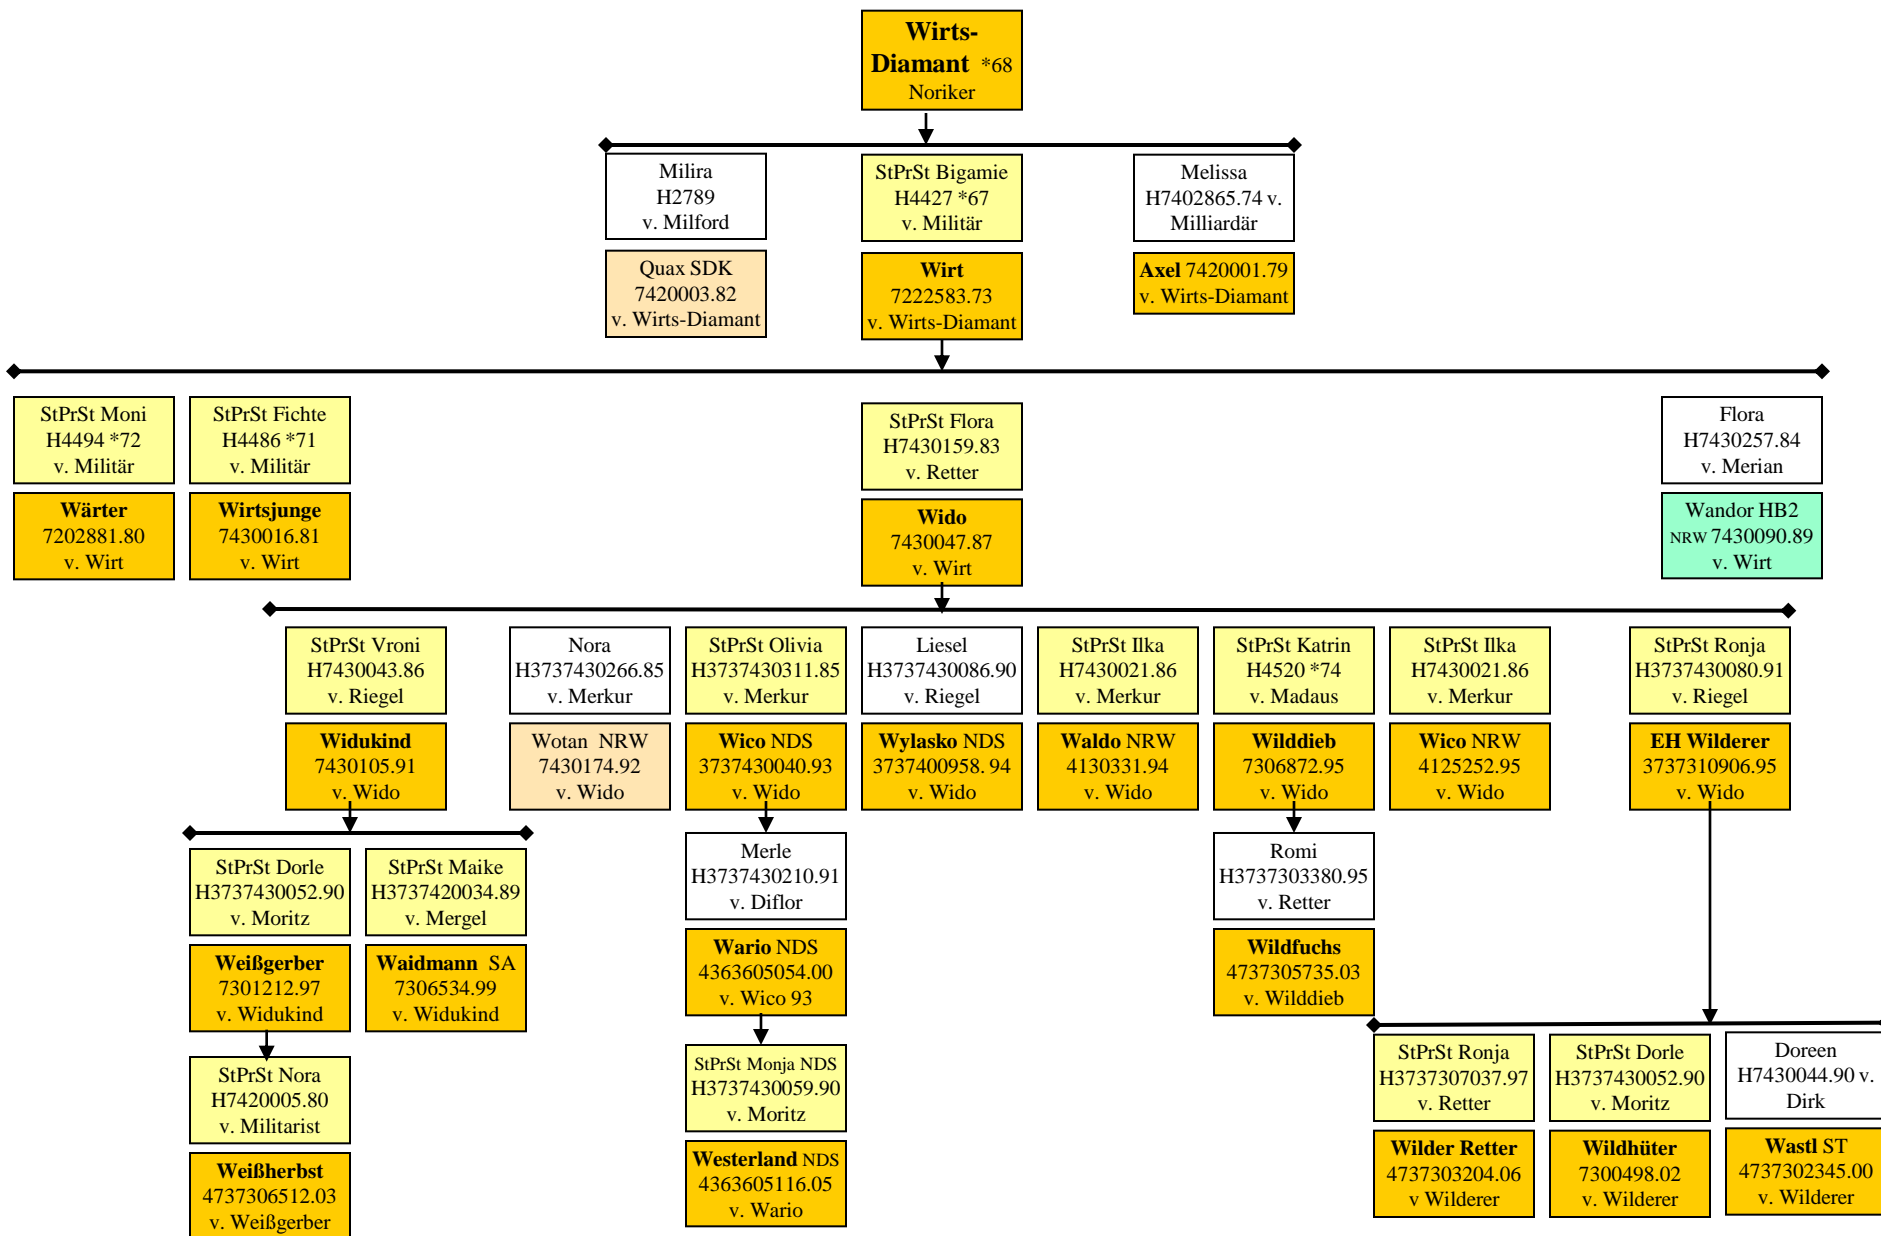

Lana
H7919
v. Nestor 314

Margit
H4295 *61
v. Miliar

Diktator
Ldb164 *58
v. Degenschlag

Dezernat
Ldb198 *64
v. Degenstoss

Distar
Ldb204 *66
v. Dieter

D-Linie: Deutmar, Deutfried, Deutosohn

D-Linie: Diktator

M-Linie: Milan

M-Linie: Mauritius

R-Linie

R-Linie, Riegel

W-Linie

F-Linie

V-Linie

L-Linie Welsh Cob (Braun)

Zeus of Stowell
v. Park Primrose

Unicorn Lancelot
373772504090 v.
Millstone Troya

StPrSt Amelie
H4737304447.00
v. Riegel

Leonhard ZV
4737306876.05 v.
Unicorn Lancelot

gekörter Hengst

Hengstmutter =
Staatsprämien-
Stute

gekörter Hengst
kein Zuchteinsatz
oder wenig Nach.