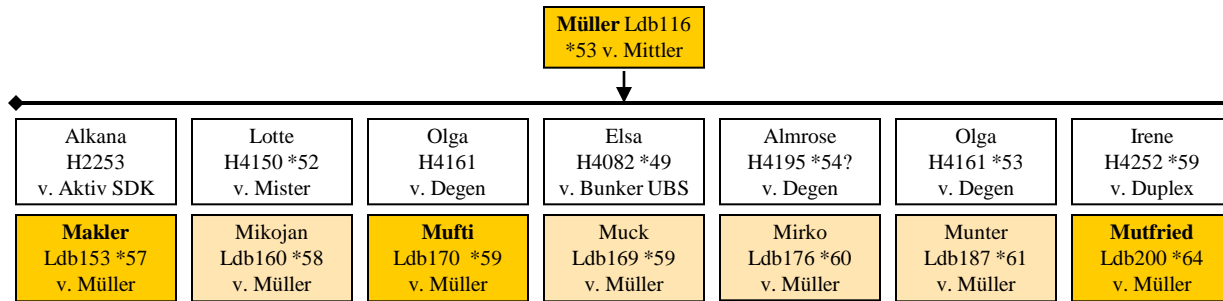

Lana
H7919
v. Nestor 314

Margit
H4295 *61
v. Miliar

Diktator
Ldb164 *58
v. Degenschlag

Dezernat
Ldb198 *64
v. Degenstoss

Distar
Ldb204 *66
v. Dieter

D-Linie: Deutmar, Deutfried, Deutosohn

D-Linie: Diktator

M-Linie: Milan

Milan B41 *27
Oberländer

Feinlieschen
S2024 *31
v. Deutschrter

Mittler B65 *36
v. Milan

M-Linie: Müller, Militär

M-Linie: Merkur

EH Merkur
7400214.69
v. Militär

Nigra
S2874 *74
v. Militarist

StPrSt Esche
H4509*73
v. Militarist