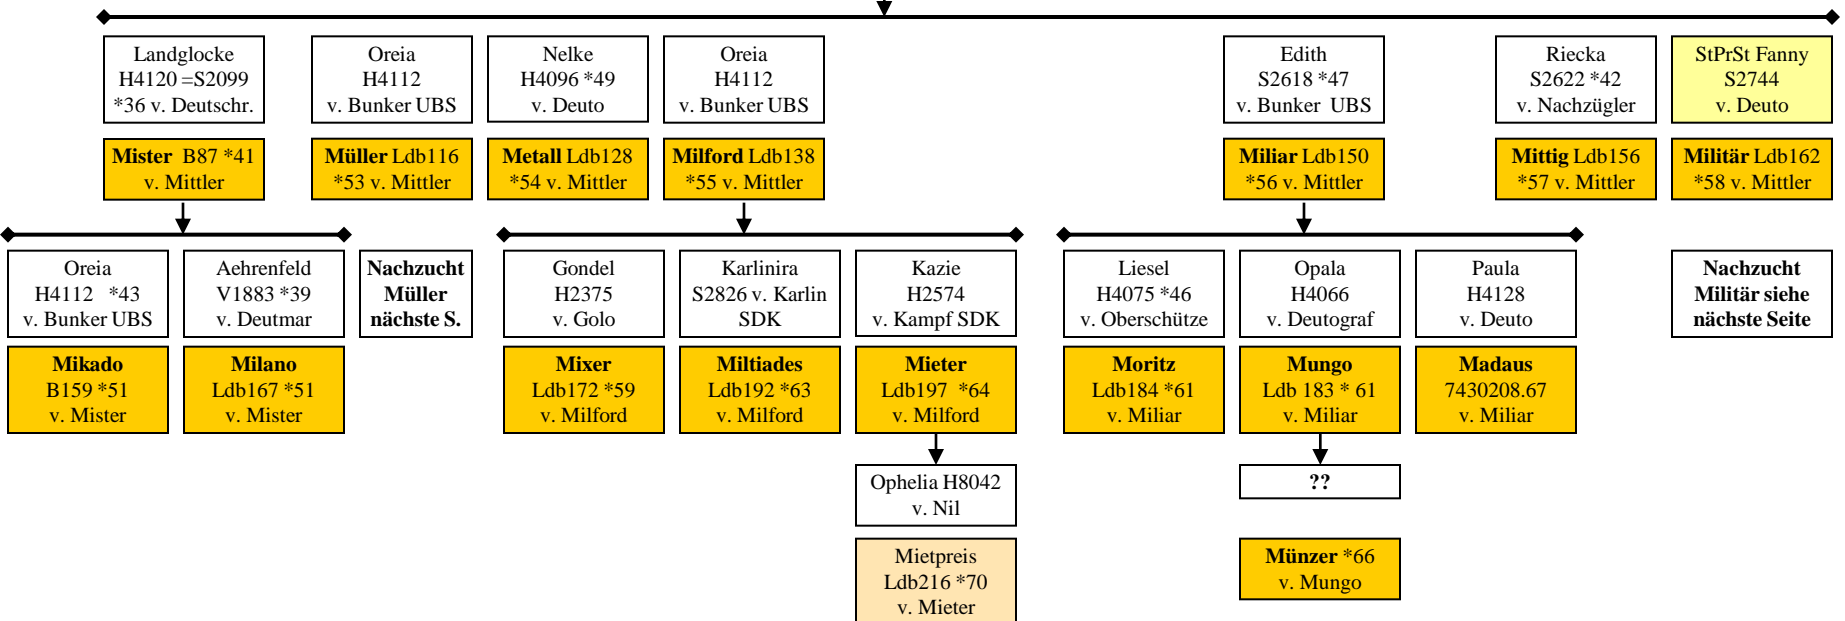

Lana
H7919
v. Nestor 314

Margit
H4295 *61
v. Miliar

Diktator
Ldb164 *58
v. Degenschlag

Dezernat
Ldb198 *64
v. Degenstoss

Distar
Ldb204 *66
v. Dieter

D-Linie: Deutmar, Deutfried, Deutosohn

D-Linie: Diktator

M-Linie: Milan

Milan B41 *27
Oberländer

Feinlieschen
S2024 *31
v. Deutschrter

Mittler B65 *36
v. Milan

M-Linie: Müller, Militär

M-Linie: Merkur

EH Merkur
7400214.69
v. Militär

Nigra
S2874 *74
v. Militarist

StPrSt Esche
H4509*73
v. Militarist