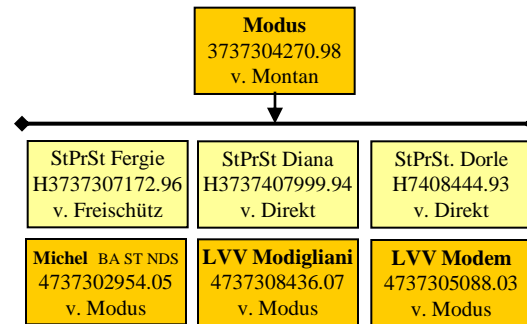

Milan ST BB SA
4737307154.05
v. Moritz

Nachzucht
Mauritius
nächste Seite

Liesa H4639
H3737430050.81
v. Hauenstein

Milan NDS
7404576.94
v. Max

Nachzucht
Modest
nächste Seite

Nachzucht
Montan
nächste Seite

M-Linie: Montan, Modest

M-Linie: Mauritius

R-Linie

R-Linie, Riegel

W-Linie

F-Linie

V-Linie

L-Linie Welsh Cob (Braun)

Zeus of Stowell
v. Park Primrose