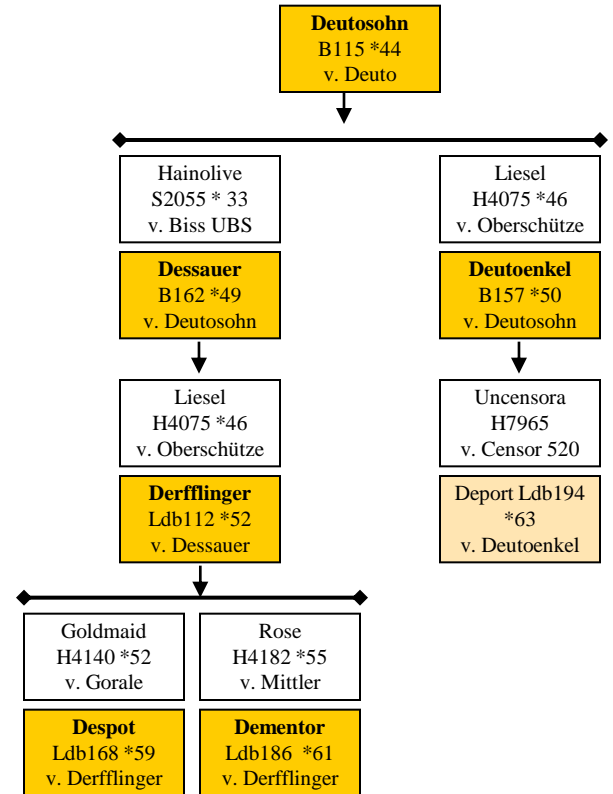

Lana
H7919
v. Nestor 314

Margit
H4295 *61
v. Miliar

Diktator
Ldb164 *58
v. Degenschlag

Dezernat
Ldb198 *64
v. Degenstoss

Distar
Ldb204 *66
v. Dieter

D-Linie: Deutmar, Deutfried, Deutosohn

D-Linie: Diktator

M-Linie: Milan

Milan B41 *27
Oberländer

Feinlieschen
S2024 *31
v. Deutschrter

Mittler B65 *36
v. Milan

M-Linie: Müller, Militär

M-Linie: Merkur

EH Merkur
7400214.69
v. Militär

Nigra
S2874 *74
v. Militarist

StPrSt Esche
H4509*73
v. Militarist