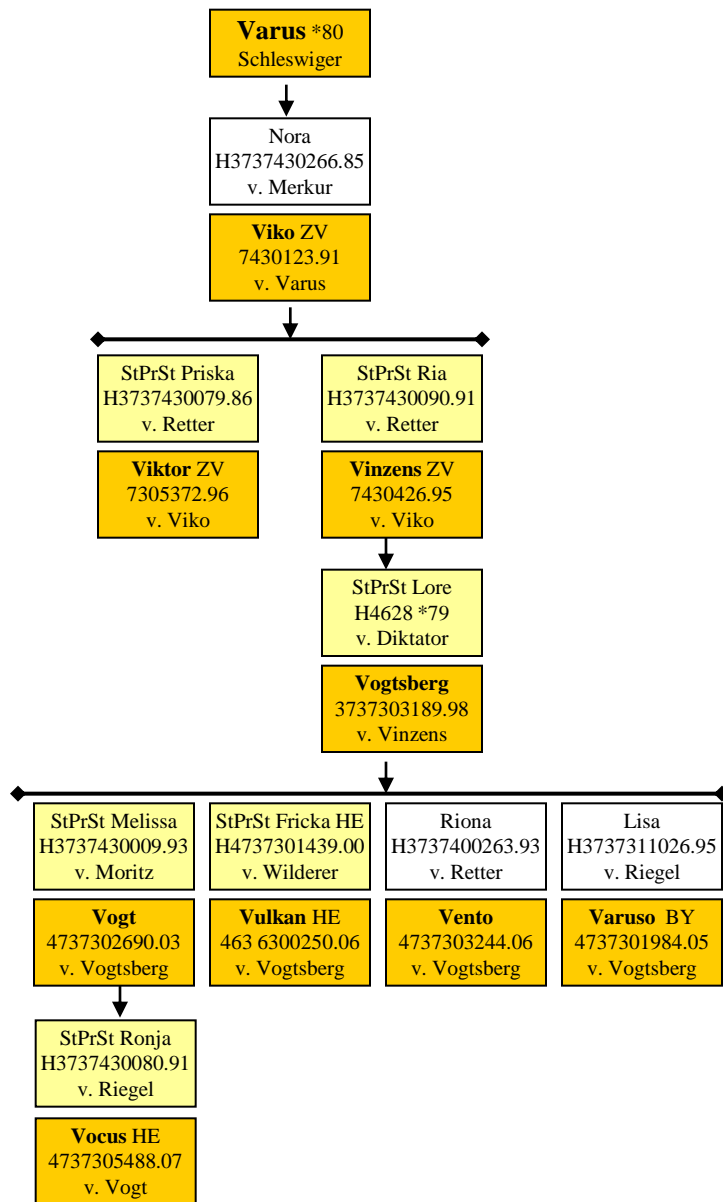

Lana
H7919
v. Nestor 314

Margit
H4295 *61
v. Miliar

Diktator
Ldb164 *58
v. Degenschlag

Dezernat
Ldb198 *64
v. Degenstoss

Distar
Ldb204 *66
v. Dieter

D-Linie: Deutmar, Deutfried, Deutosohn

D-Linie: Diktator

M-Linie: Milan

M-Linie: Mauritius

R-Linie

R-Linie, Riegel

W-Linie

F-Linie

V-Linie

L-Linie Welsh Cob (Braun)

Zeus of Stowell
v. Park Primrose

Unicorn Lancelot
373772504090 v.
Millstone Troya

StPrSt Amelie
H4737304447.00
v. Riegel

Leonhard ZV
4737306876.05 v.
Unicorn Lancelot

gekörter Hengst

Hengstmutter =
Staatsprämien-
Stute

gekörter Hengst
kein Zuchteinsatz
oder wenig Nach.