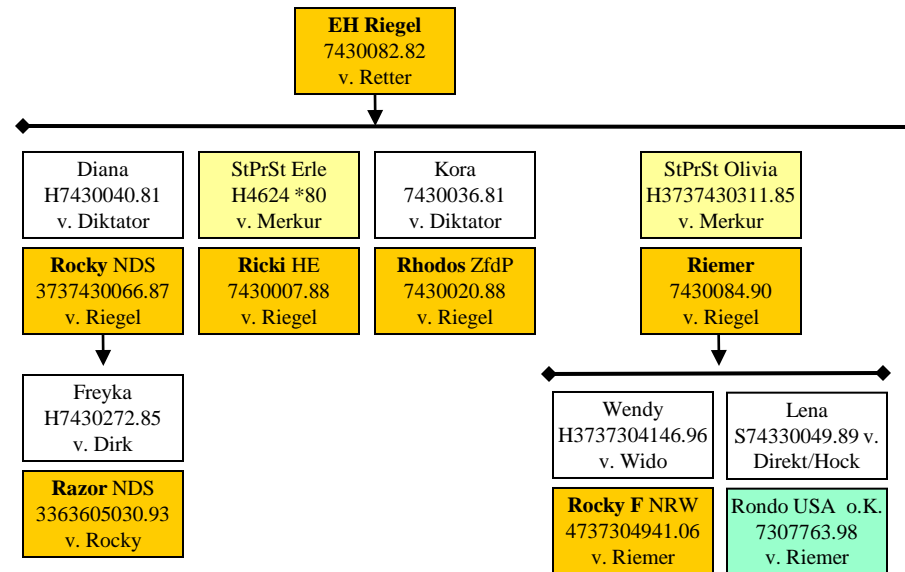

Milan ST BB SA
4737307154.05
v. Moritz

Nachzucht
Mauritius
nächste Seite

Liesa H4639
H3737430050.81
v. Hauenstein

Milan NDS
7404576.94
v. Max

Nachzucht
Modest
nächste Seite

Nachzucht
Montan
nächste Seite

M-Linie: Montan, Modest

M-Linie: Mauritius

R-Linie

R-Linie, Riegel

W-Linie

F-Linie

V-Linie

L-Linie Welsh Cob (Braun)

Zeus of Stowell
v. Park Primrose