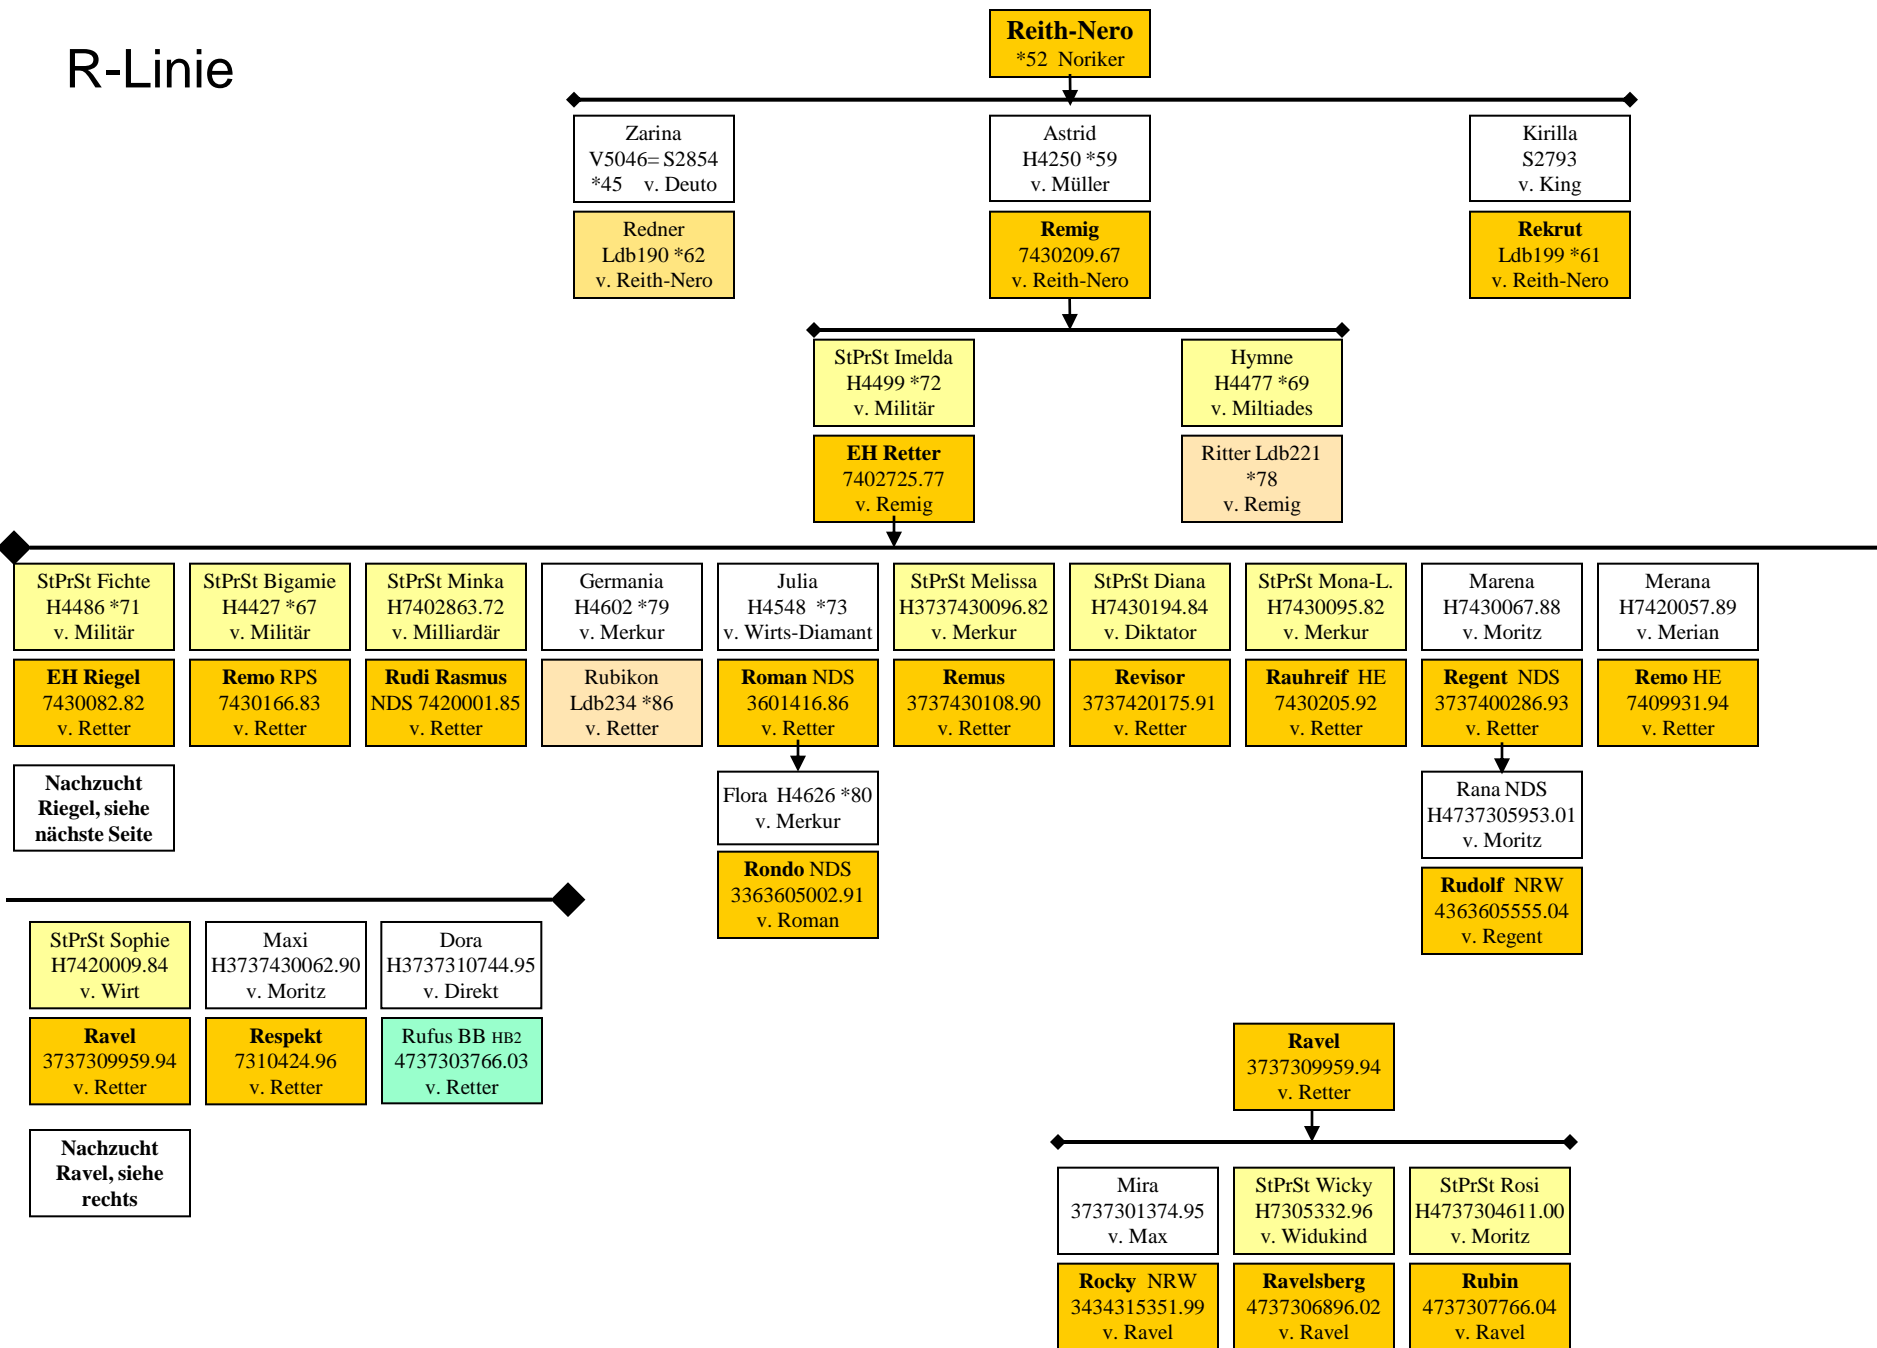

Lana
H7919
v. Nestor 314

Margit
H4295 *61
v. Miliar

Diktator
Ldb164 *58
v. Degenschlag

Dezernat
Ldb198 *64
v. Degenstoss

Distar
Ldb204 *66
v. Dieter

D-Linie: Deutmar, Deutfried, Deutosohn

D-Linie: Diktator

M-Linie: Milan

Milan ST BB SA
4737307154.05
v. Moritz

Nachzucht
Mauritius
nächste Seite

Liesa H4639
H3737430050.81
v. Hauenstein

Milan NDS
7404576.94
v. Max

Nachzucht
Modest
nächste Seite

Nachzucht
Montan
nächste Seite

M-Linie: Montan, Modest

M-Linie: Mauritius

R-Linie

R-Linie, Riegel

W-Linie

F-Linie

V-Linie

L-Linie Welsh Cob (Braun)

Zeus of Stowell
v. Park Primrose