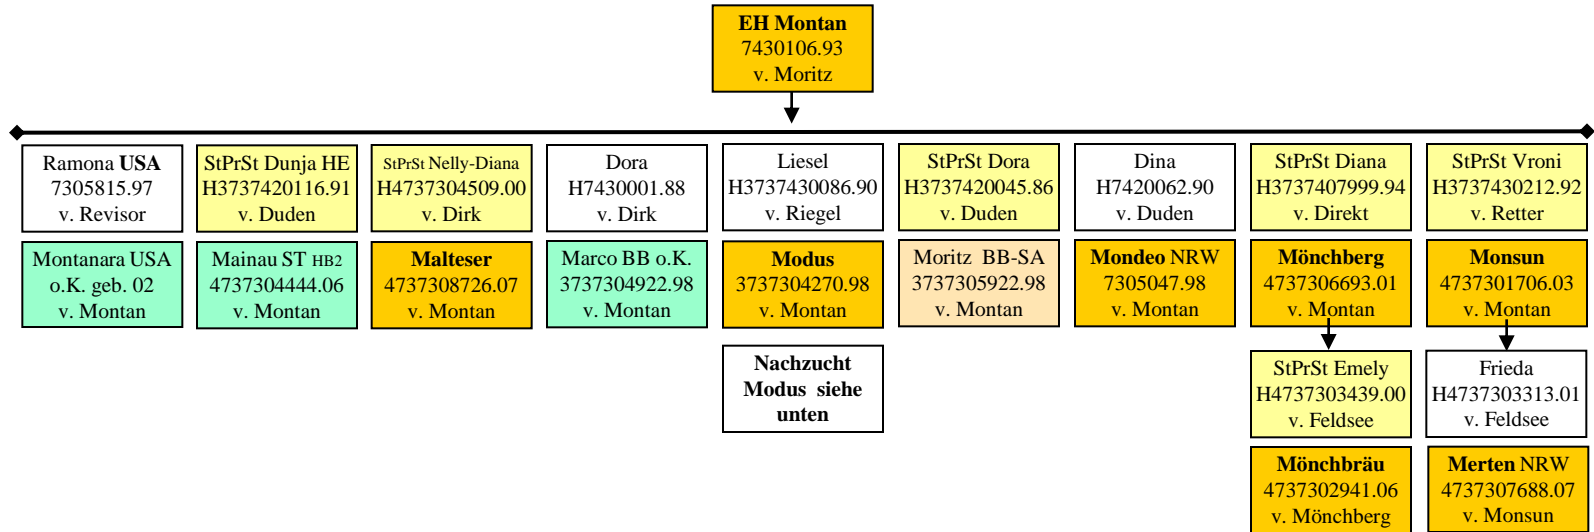

Lana
H7919
v. Nestor 314

Margit
H4295 *61
v. Miliar

Diktator
Ldb164 *58
v. Degenschlag

Dezernat
Ldb198 *64
v. Degenstoss

Distar
Ldb204 *66
v. Dieter

D-Linie: Deutmar, Deutfried, Deutosohn

D-Linie: Diktator

M-Linie: Milan

Milan ST BB SA
4737307154.05
v. Moritz

Nachzucht
Mauritius
nächste Seite

Liesa H4639
H3737430050.81
v. Hauenstein

Milan NDS
7404576.94
v. Max

Nachzucht
Modest
nächste Seite

Nachzucht
Montan
nächste Seite

M-Linie: Montan, Modest

M-Linie: Mauritius

R-Linie

R-Linie, Riegel

W-Linie

F-Linie

V-Linie

L-Linie Welsh Cob (Braun)

Zeus of Stowell
v. Park Primrose