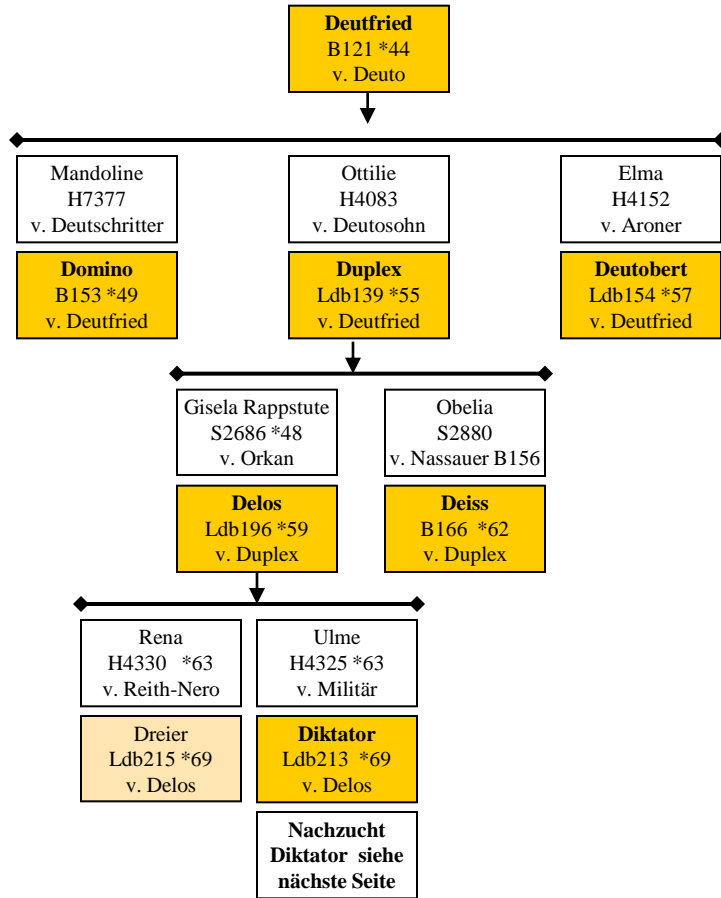

Lana
H7919
v. Nestor 314

Margit
H4295 *61
v. Miliar

Diktator
Ldb164 *58
v. Degenschlag

Dezernat
Ldb198 *64
v. Degenstoss

Distar
Ldb204 *66
v. Dieter

D-Linie: Deutmar, Deutfried, Deutosohn

D-Linie: Diktator

M-Linie: Milan

Milan B41 *27
Oberländer

Feinlieschen
S2024 *31
v. Deutschrter

Mittler B65 *36
v. Milan

M-Linie: Müller, Militär

M-Linie: Merkur

EH Merkur
7400214.69
v. Militär

Nigra
S2874 *74
v. Militarist

StPrSt Esche
H4509*73
v. Militarist