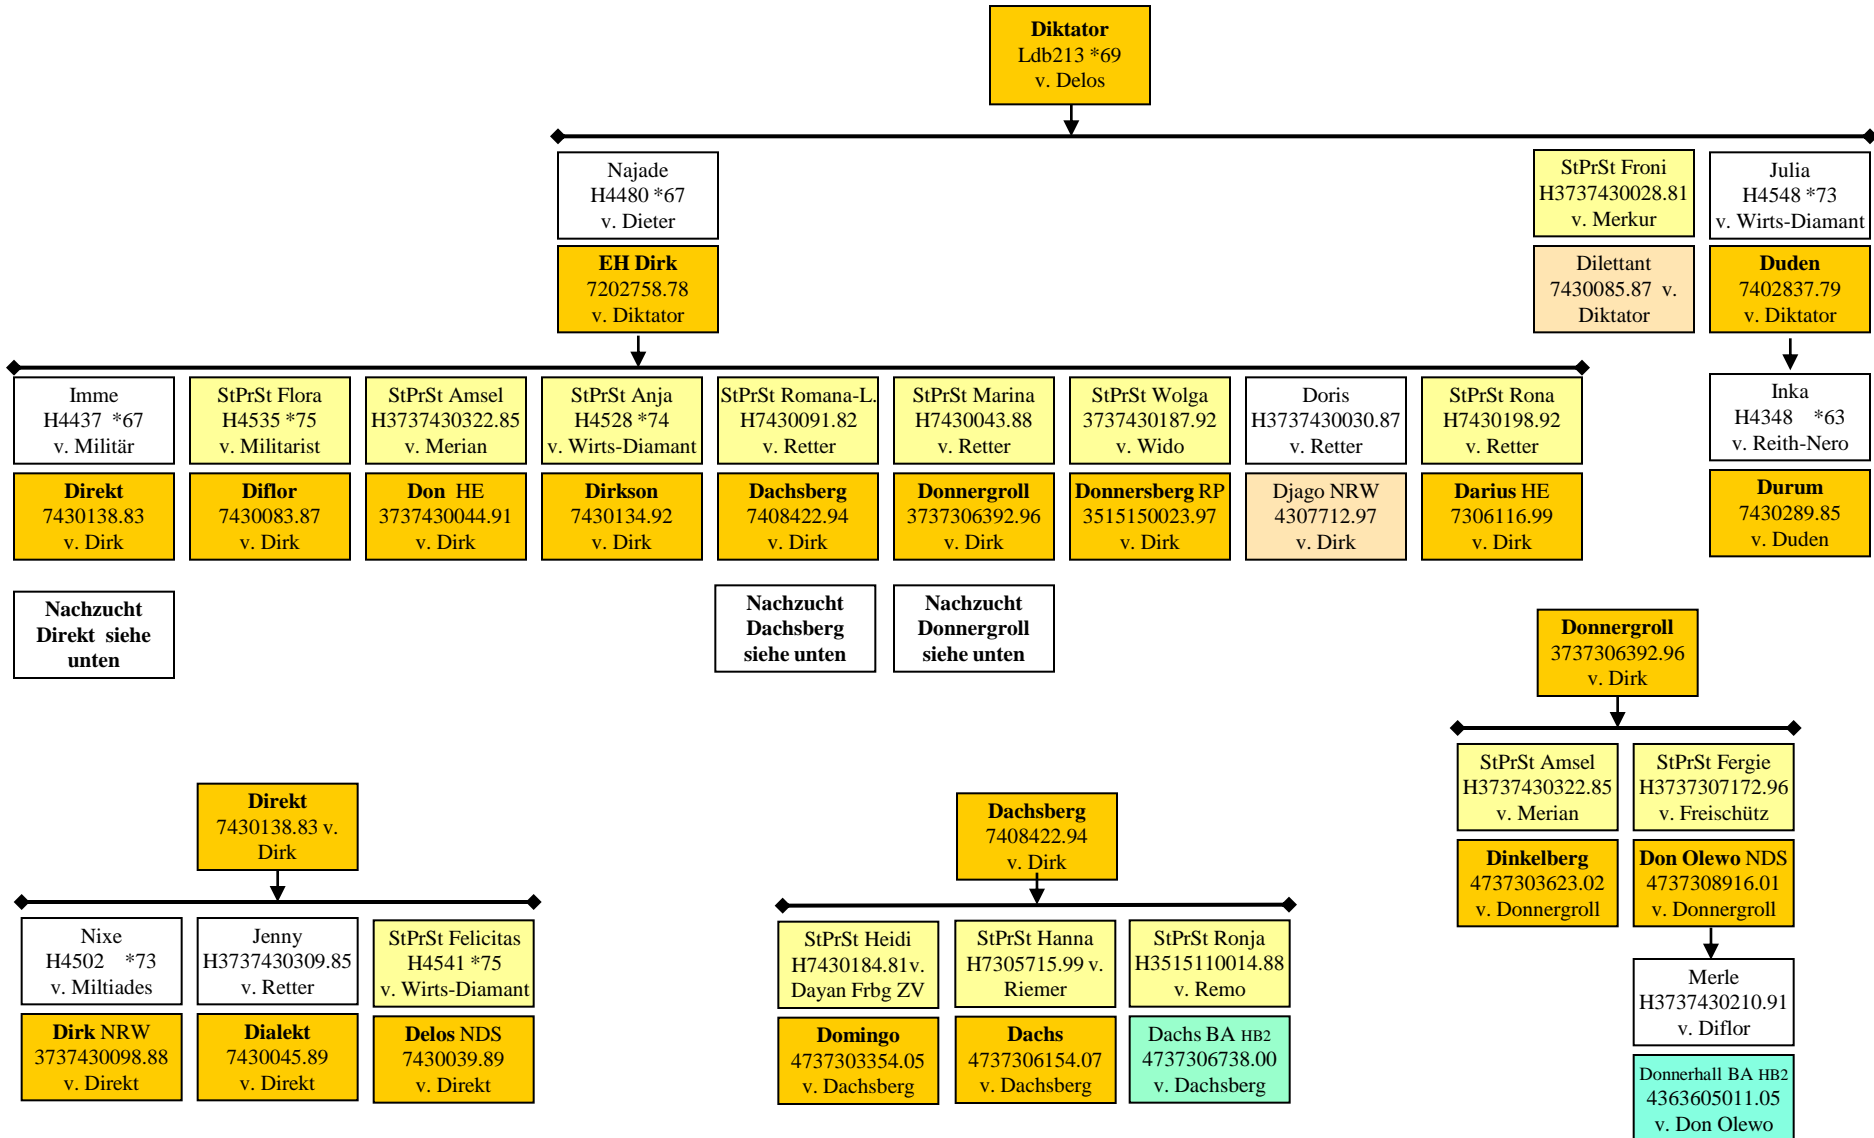

Lana
H7919
v. Nestor 314

Margit
H4295 *61
v. Miliar

Diktator
Ldb164 *58
v. Degenschlag

Dezernat
Ldb198 *64
v. Degenstoss

Distar
Ldb204 *66
v. Dieter

D-Linie: Deutmar, Deutfried, Deutosohn

D-Linie: Diktator

M-Linie: Milan

Milan B41 *27
Oberländer

Feinlieschen
S2024 *31
v. Deutschrter

Mittler B65 *36
v. Milan

M-Linie: Müller, Militär

M-Linie: Merkur

EH Merkur
7400214.69
v. Militär

Nigra
S2874 *74
v. Militarist

StPrSt Esche
H4509*73
v. Militarist