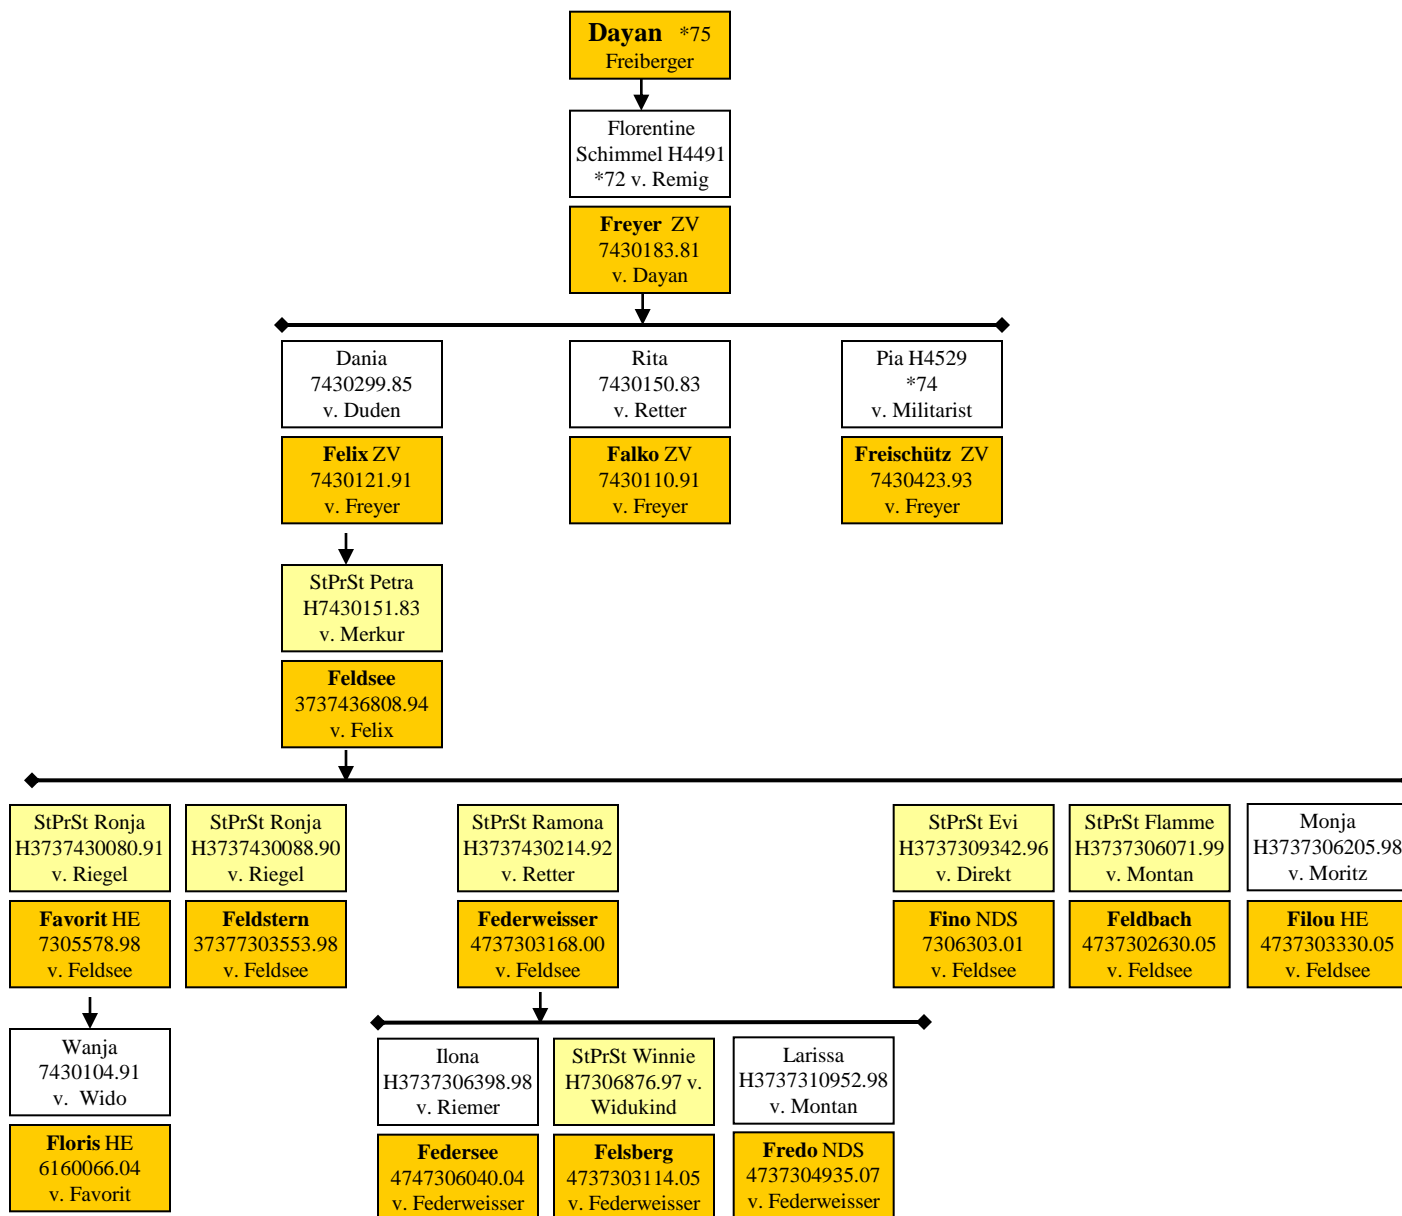

Lana
H7919
v. Nestor 314

Margit
H4295 *61
v. Miliar

Diktator
Ldb164 *58
v. Degenschlag

Dezernat
Ldb198 *64
v. Degenstoss

Distar
Ldb204 *66
v. Dieter

D-Linie: Deutmar, Deutfried, Deutosohn

D-Linie: Diktator

M-Linie: Milan

M-Linie: Mauritius

R-Linie

R-Linie, Riegel

W-Linie

F-Linie

V-Linie

L-Linie Welsh Cob (Braun)

Zeus of Stowell
v. Park Primrose

Unicorn Lancelot
373772504090 v.
Millstone Troya

StPrSt Amelie
H4737304447.00
v. Riegel

Leonhard ZV
4737306876.05 v.
Unicorn Lancelot

gekörter Hengst

Hengstmutter =
Staatsprämien-
Stute

gekörter Hengst
kein Zuchteinsatz
oder wenig Nach.