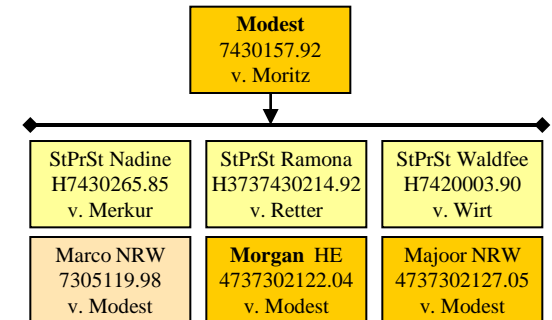

Milan ST BB SA
4737307154.05
v. Moritz

Nachzucht
Mauritius
nächste Seite

Liesa H4639
H3737430050.81
v. Hauenstein

Milan NDS
7404576.94
v. Max

Nachzucht
Modest
nächste Seite

Nachzucht
Montan
nächste Seite

M-Linie: Montan, Modest

M-Linie: Mauritius

R-Linie

R-Linie, Riegel

W-Linie

F-Linie

V-Linie

L-Linie Welsh Cob (Braun)

Zeus of Stowell
v. Park Primrose