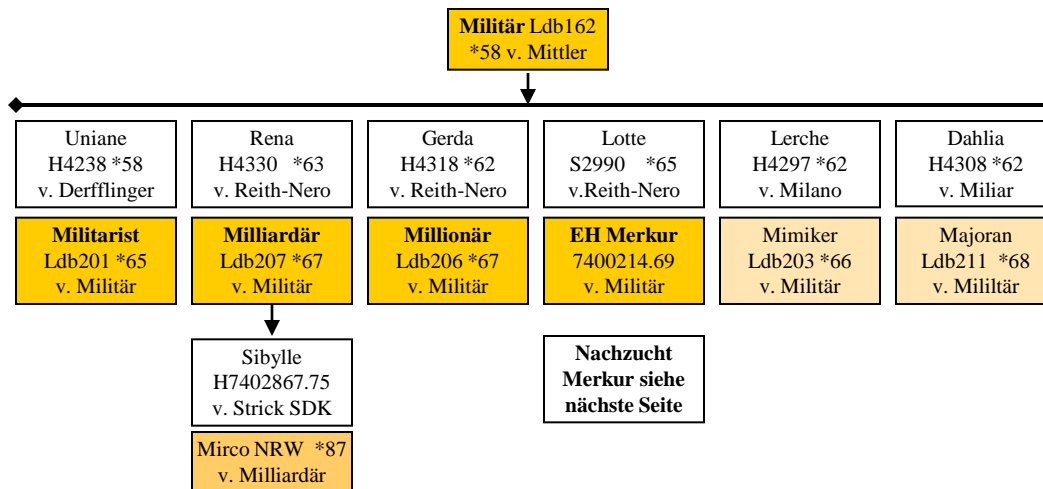

Lana
H7919
v. Nestor 314

Margit
H4295 *61
v. Miliar

Diktator
Ldb164 *58
v. Degenschlag

Dezernat
Ldb198 *64
v. Degenstoss

Distar
Ldb204 *66
v. Dieter

D-Linie: Deutmar, Deutfried, Deutosohn

D-Linie: Diktator

M-Linie: Milan

Milan B41 *27
Oberländer

Feinlieschen
S2024 *31
v. Deutschrter

Mittler B65 *36
v. Milan

M-Linie: Müller, Militär

M-Linie: Merkur

EH Merkur
7400214.69
v. Militär

Nigra
S2874 *74
v. Militarist

StPrSt Esche
H4509*73
v. Militarist