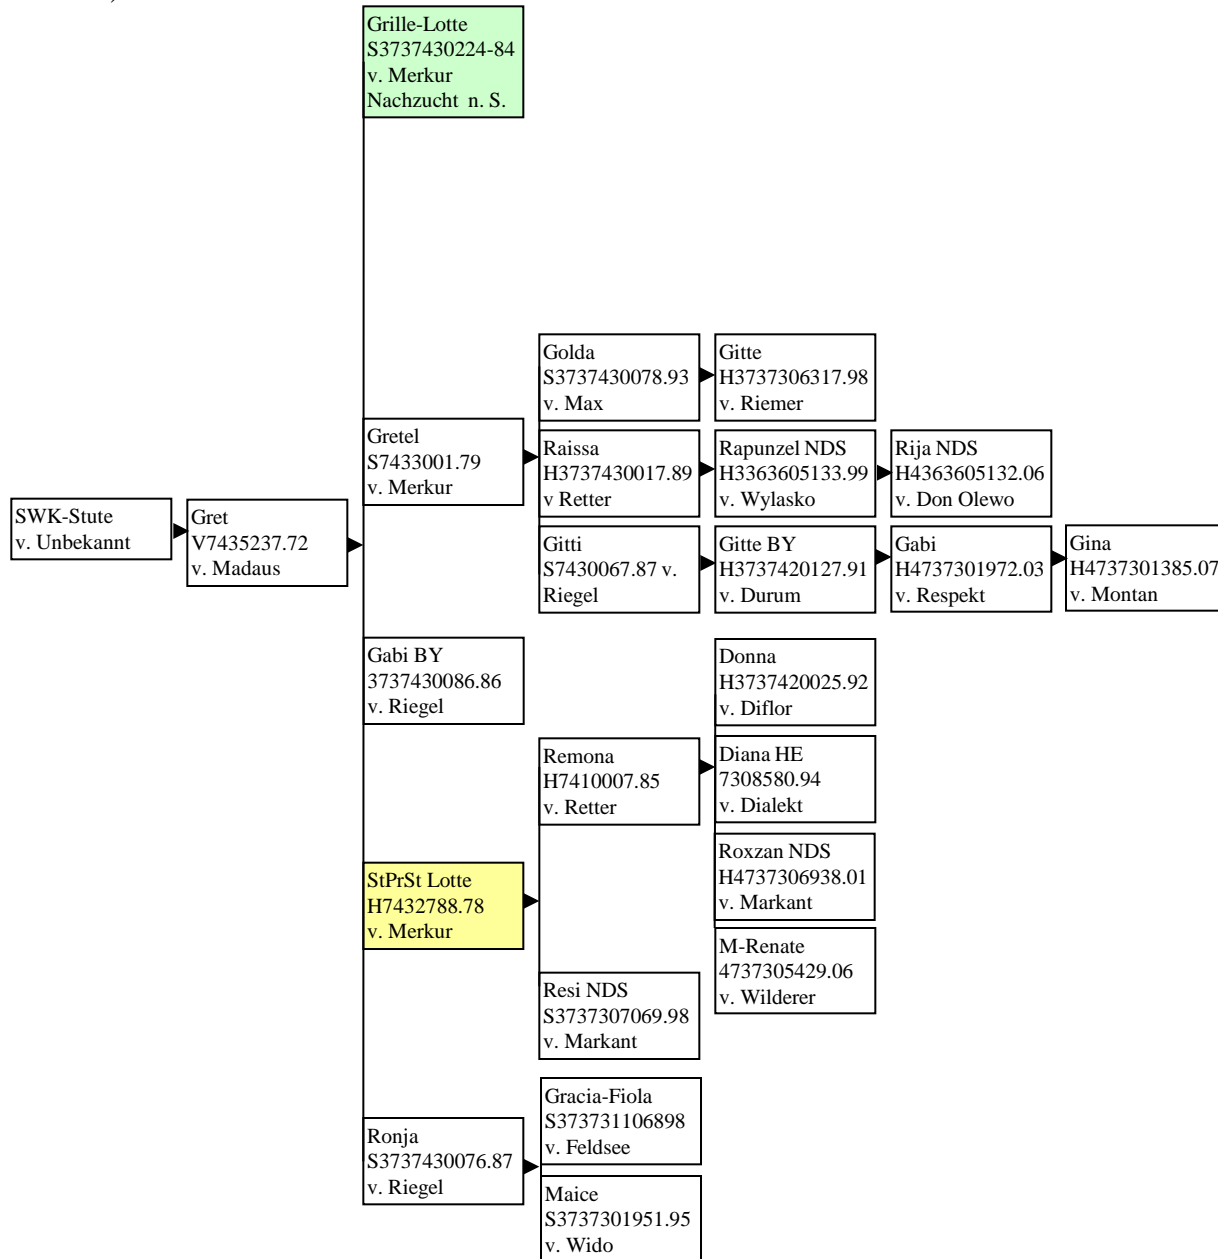

Gret v. Madaus (Schwendemann,
Zell a.H.) 1