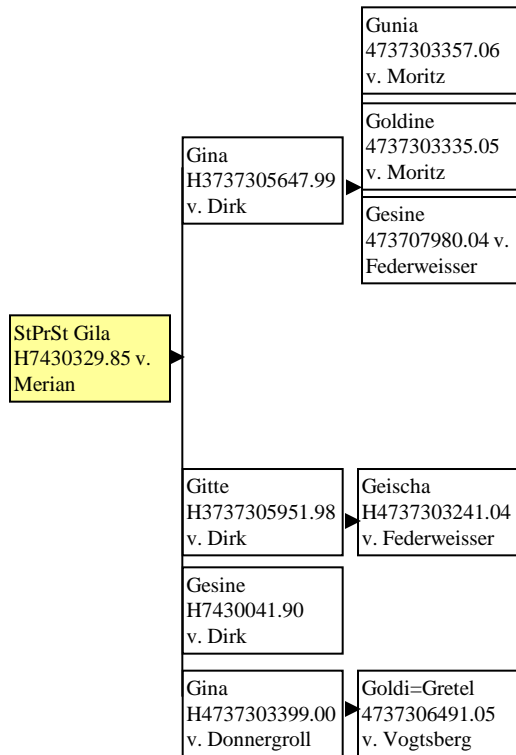

Gerlinde v. Faktor (Ketterer St. Peter) 2,
Zweig StPrSt Gila v. Merian

G