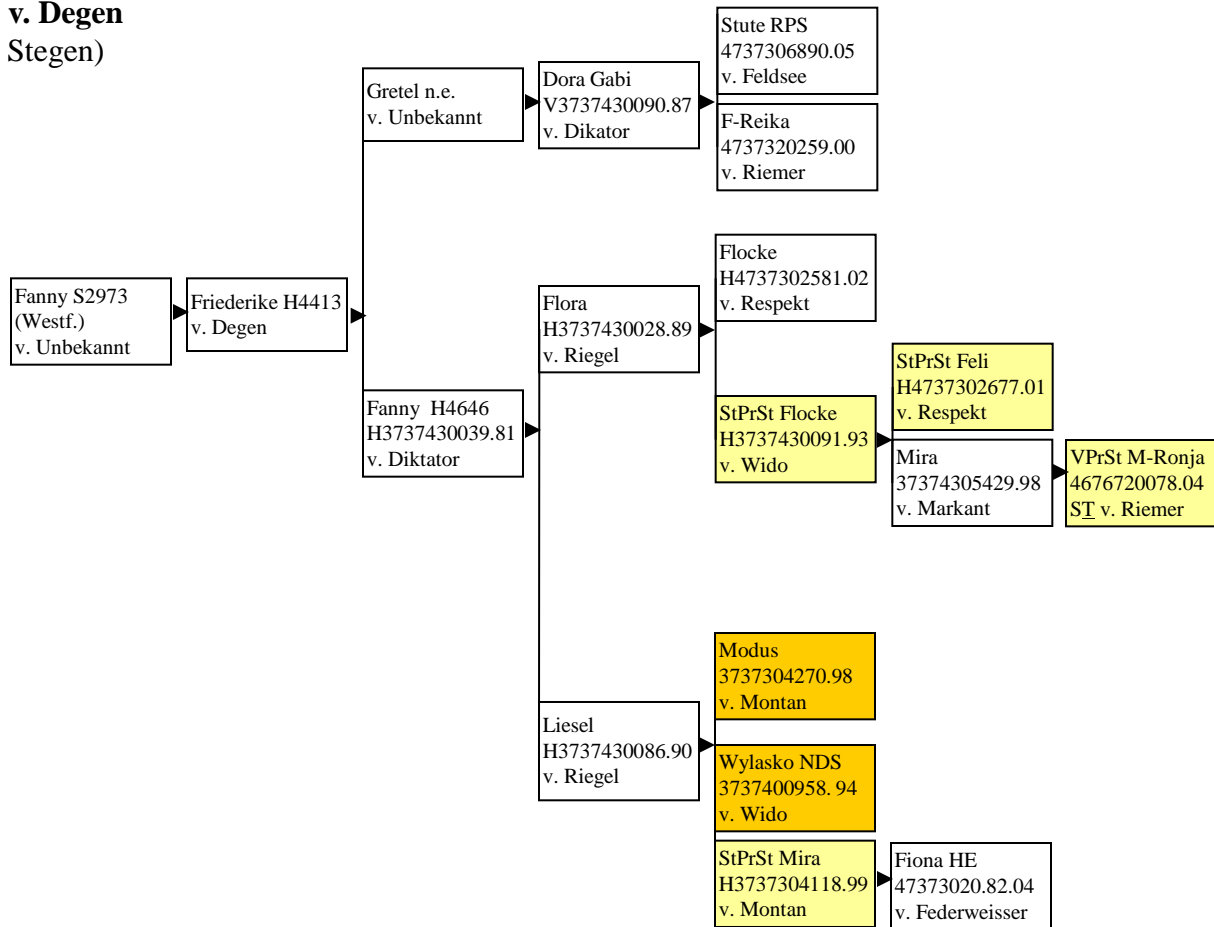

F

Flora v. Audax Schimmel 1
(Schimmel fett gedruckt)

F

Flora v. Audax Schimmel 2;

Zweige: Flora v. Freyer und Flicka
v. Diktator

F

Friedrike v. Degen
(Klinge, Stegen)

Gerlinde v. Faktor (Ketterer St. Peter) 2,
Zweig StPrSt Gila v. Merian

Heckenrose v.
Müller 4; Zweig
Hella v. Remig

H

Inpetta v. Milan –Imelda, Retter 1
(Vorfahren)

Inpetta v. Milan –Imelda, Retter 2

I

**Inpetta v. Milan –
Imelda, Retter 3**

Zweige Ina v. Remig,
StPrSt Insel v.
Hauenstein & StPrSt
Romi v. Remig