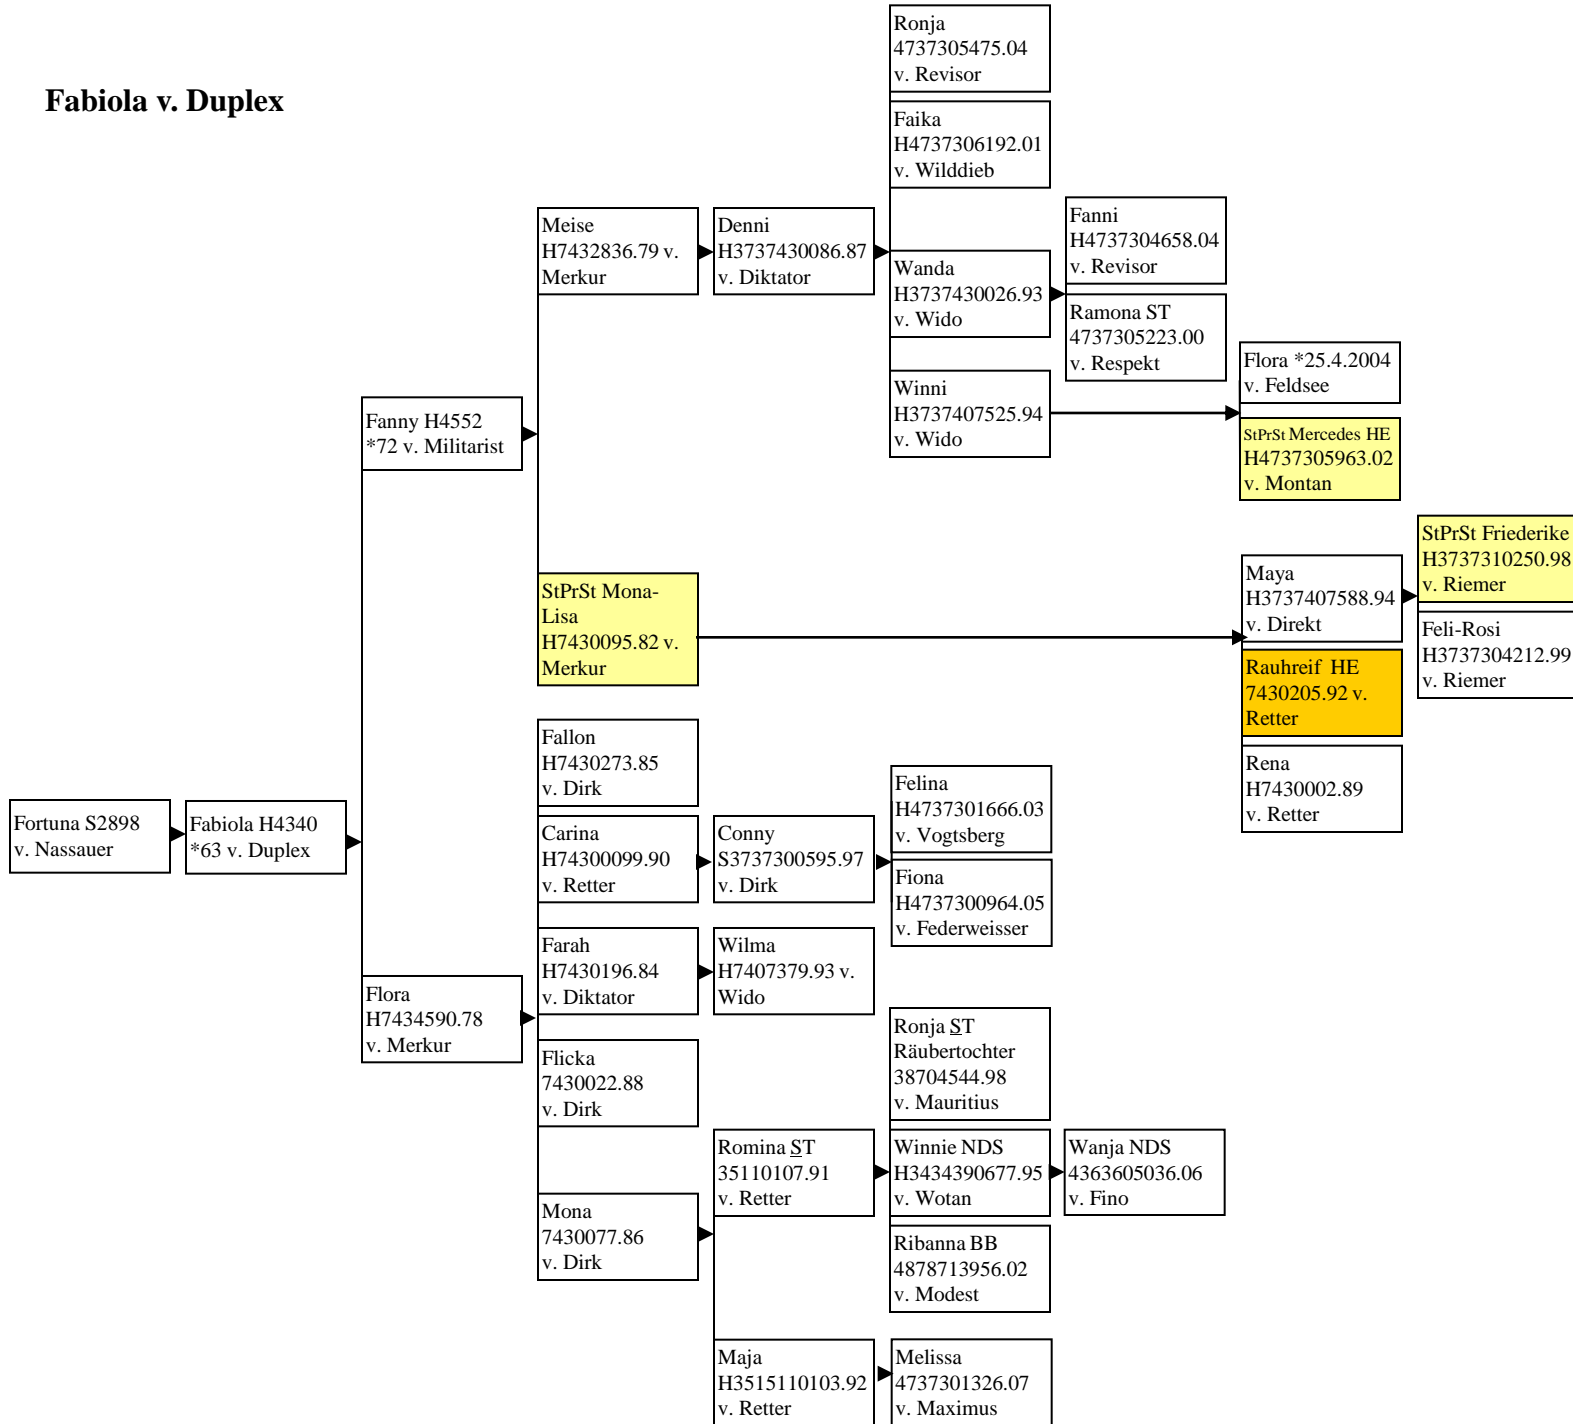

Astrid = Ähre von Marder 2

Zweig Anita v. Deuwies,
ursprünglich Eckert Boldisenhof,
Feser kauft Astrid H4250 v.
Müller

Astrid =Ähre von Marder 3

Zweig Amsel v. Hauenstein
(Wehrle) & StPrSt Amsel v. Merian
(Feser)

Bergrose v. Deuto (Josef Schuler,
St. Peter; Wilhelm Schuler,
Wagensteig)

B

Dornrose v. Nachfahre

D

Erline v. Gothard-Vulkan,
braune Pferde fett gedruckt

E

Emmi von Osmar 1

E

Emmi von Osmar 2; Zweig
StPrSt Erle und StPrSt Mira

E

Fabiola v. Duplex

F

Fanny v. Deutobert, Forle v. Detmar (Bühler, Freiamt) 1

F

**Fanny v. Deutobert, Forle v. Detmar 3; Zweig StPrSt
Melissa v. Merkur & Froni v. Militarist,**