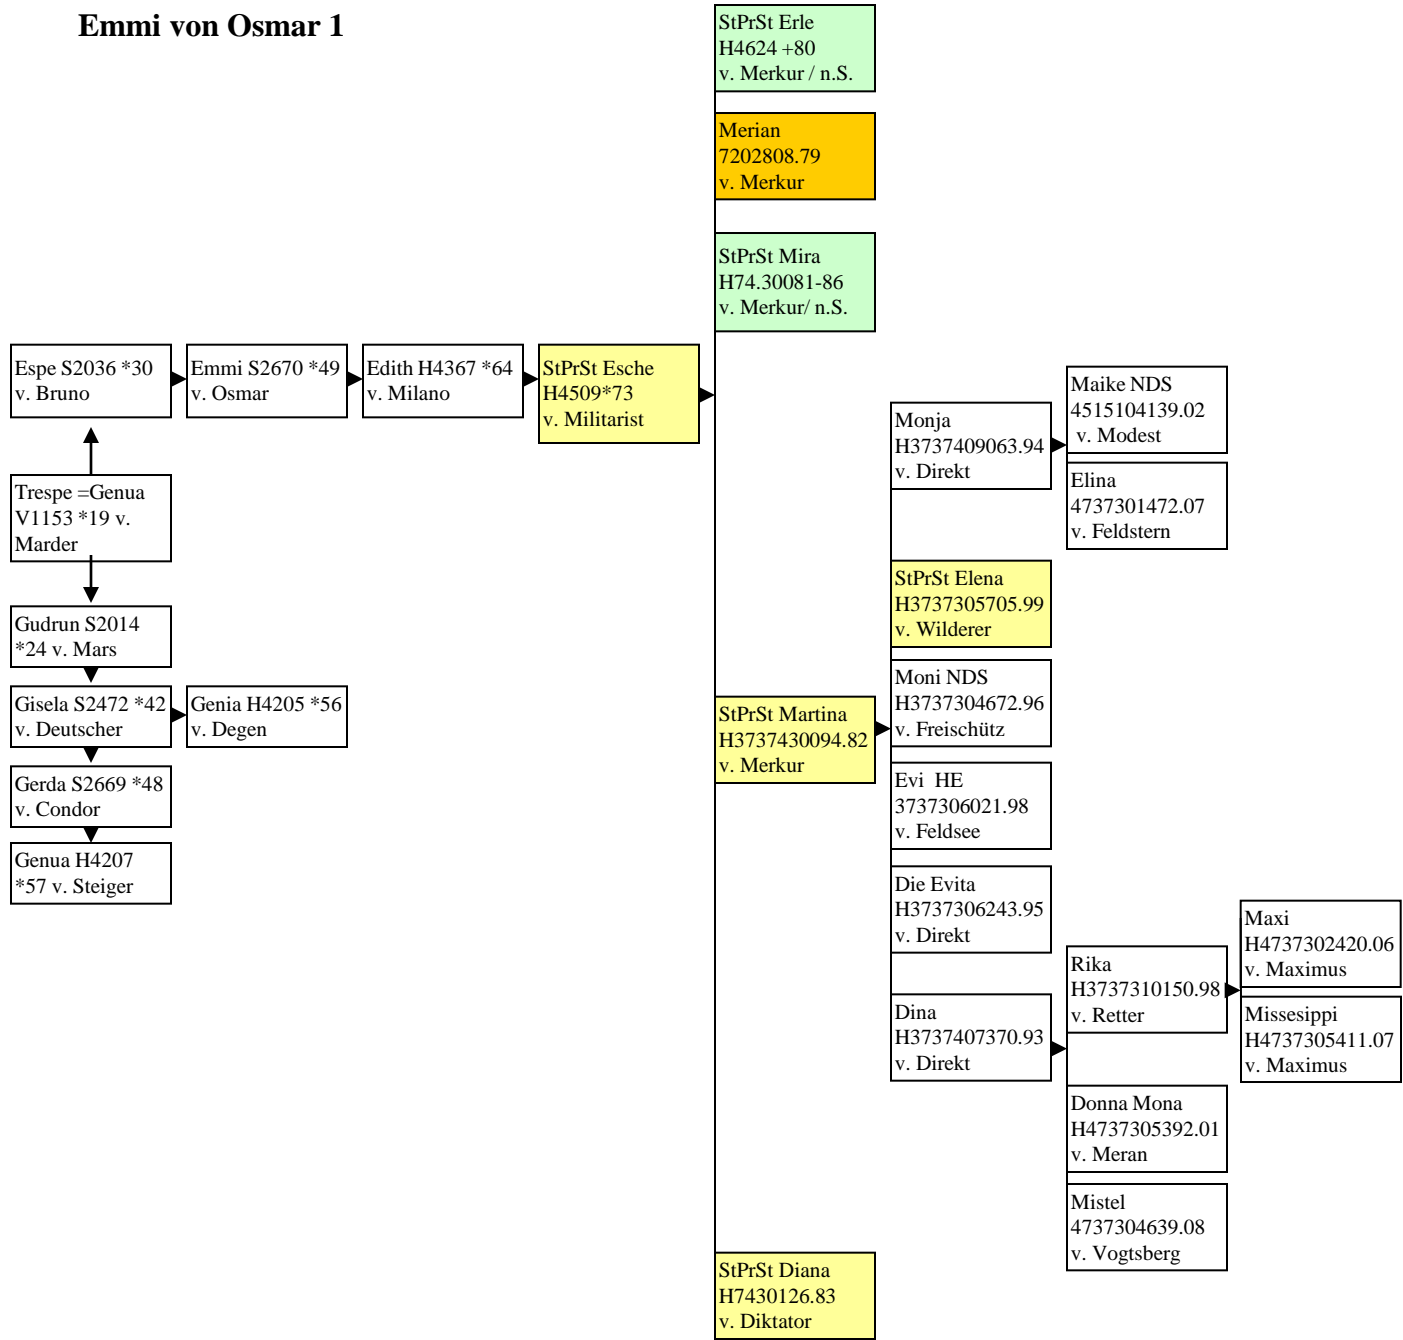

Astrid = Ähre von Marder 2

Zweig Anita v. Deuwies,
ursprünglich Eckert Boldisenhof,
Feser kauft Astrid H4250 v.
Müller

Astrid =Ähre von Marder 3

Zweig Amsel v. Hauenstein
(Wehrle) & StPrSt Amsel v. Merian
(Feser)

Bergrose v. Deuto (Josef Schuler,
St. Peter; Wilhelm Schuler,
Wagensteig)

B

Dornrose v. Nachfahre

D

Erline v. Gothard-Vulkan,
braune Pferde fett gedruckt

E

Emmi von Osmar 1

E