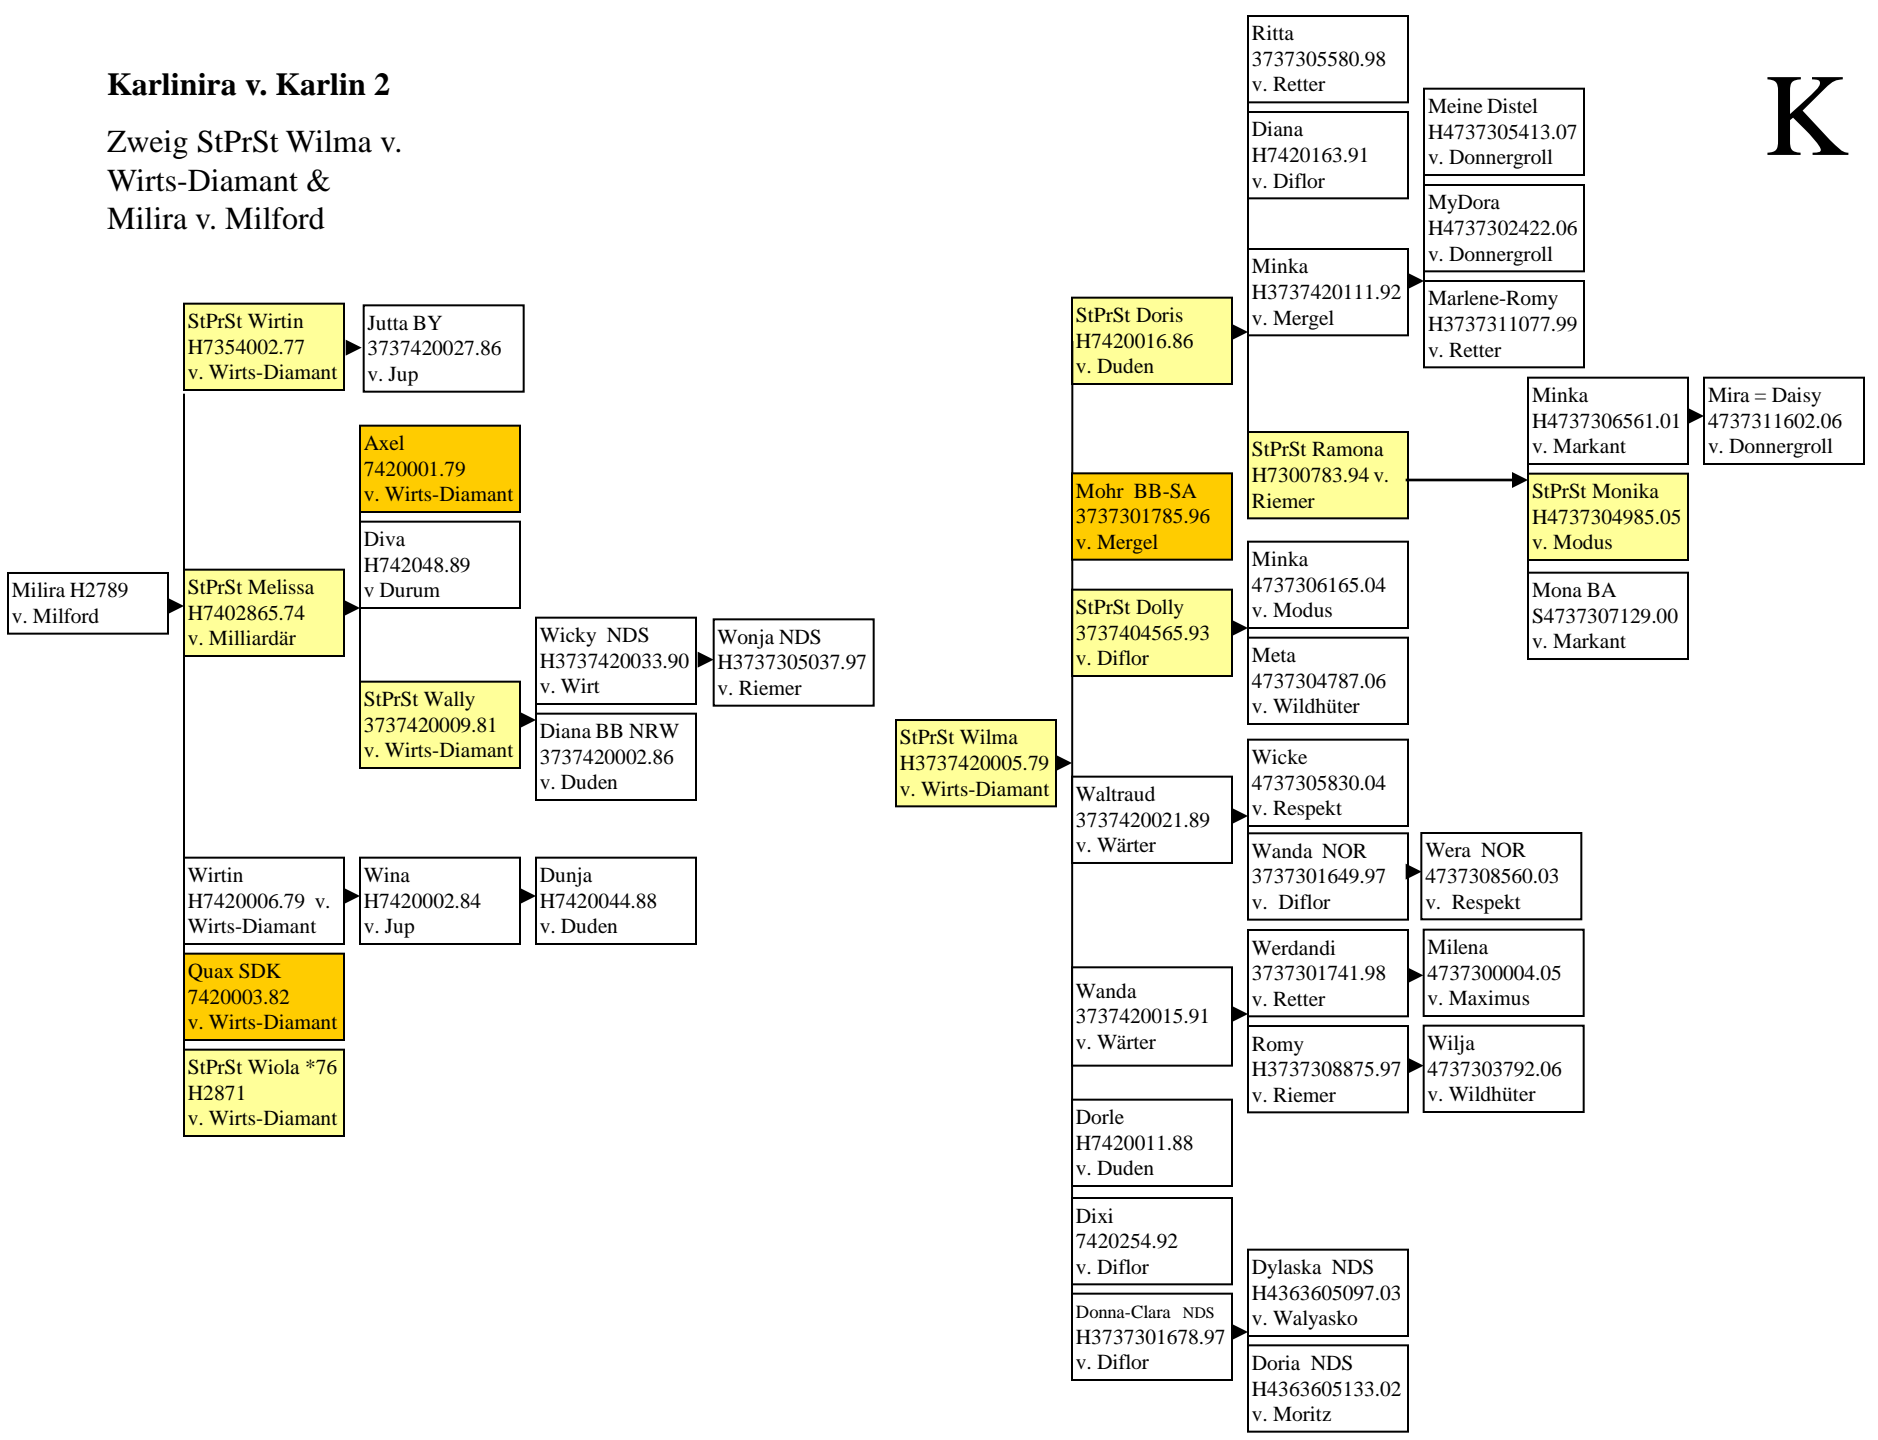

**Inpetta v. Milan –
Imelda, Retter 4**

Zweig Ilona v.
Adjutant

Jungsuse 1 Ursprung der J-Linie,
braune Pferde fett gedruckt

Jungseuse 2, braune Pferde fett gedruckt

Jungse 3

Zweige Jutta v. Wirt
& Ingrid v. Diktator

I

Jungse 4 Zweige Julika v. Milliardär,
 StPrSt Diana v. Direkt, Micki v. Moritz
 & Jenny v. Moritz

I

**Kanaria v.
Nordpol - Waldfee**

K

Klara v. Martin

Karlinira v. Karlin 1

K

Karlinira v. Karlin 2

Zweig StPrSt Wilma v.
Wirts-Diamant &
Milira v. Milford

K

Knospentau v. Milan 1

K

Knospentau v. Milan 2, Zweige Ki
 Shana v. Riegel, StPrSt Romi v. Riegel
 & StPrSt Rosie v. Riegel

Laube v. Degen - Feldsee und Modem 1