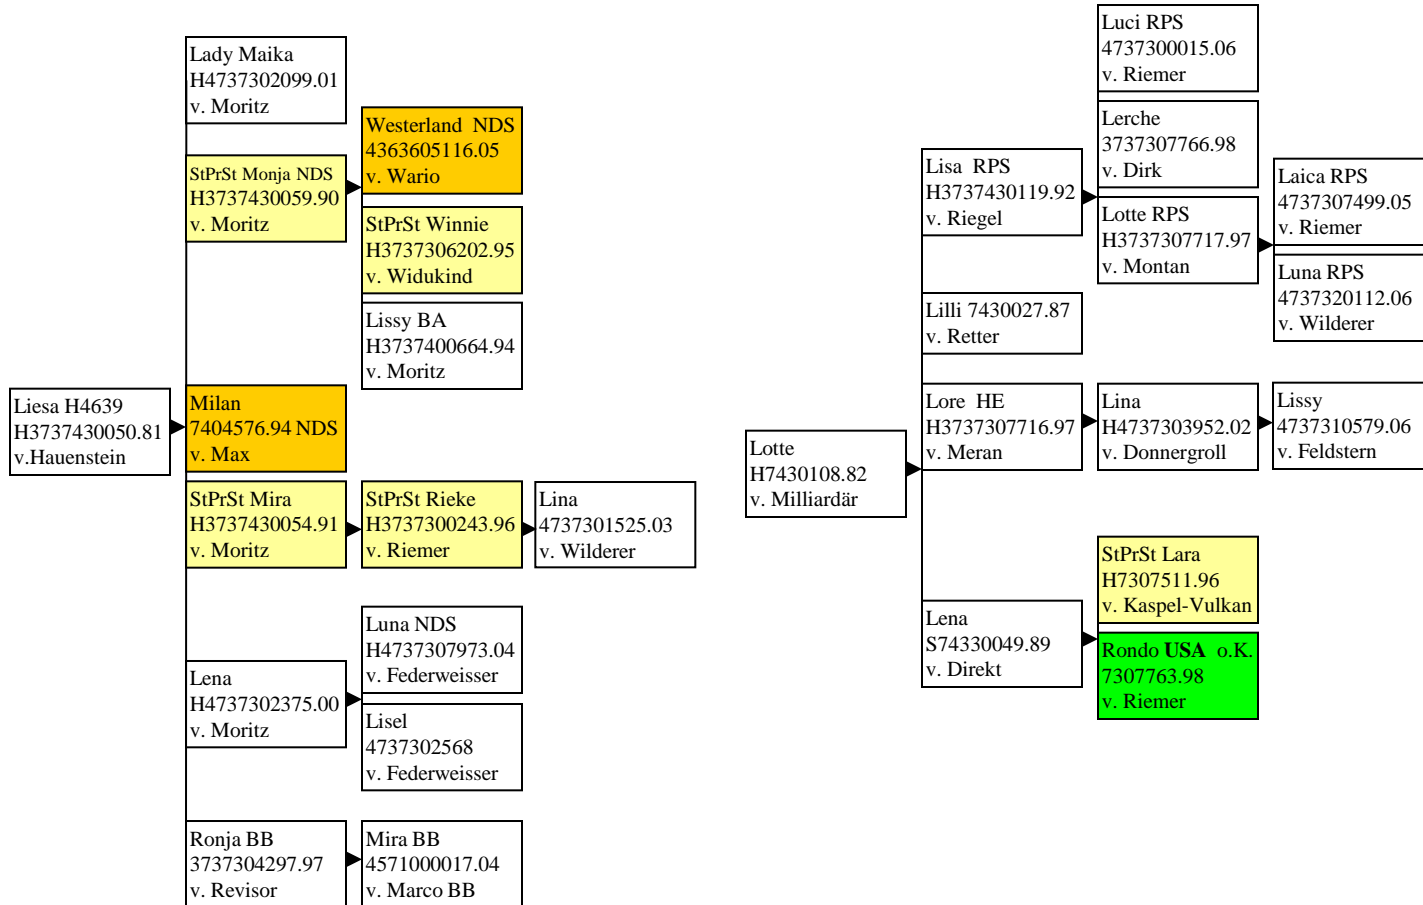

L

**Laube v. Degen -
Feldsee und Modem 2**

L

**Laura v. Degen,
Vogtsberg**

L

**Lawine v.
Deutmar 1, ohne
Lerche und Lilie**

L

Lawine v. Deutmar 2:
 Zweige Lerche v.
 Progress, Lilie v. Reith-
 Nero & StPrSt Monika
 v. Merkur

L

Leda v. Delos

L

**Lena, Lotte v. Reith-Nero,
Merkur, Romana-Lena 1, braune
Pferde fett gedruckt**

L

**Lena, Lotte v. Reith-
Nero, Merkur 2,**

Zweige Romana-Lena
v. Retter & Ramona v.
Retter

L

Lena, Lotte v. Reith-Nero,
Mercur, Romana-Lena 3, Zweige
 Liesa von Hauenstein & Lotte v.
 Milliardär

L

**Lotte, Liesel, Lies,
Luna, Gipsy**

L

Lotte V5234 *71
v. Unbekannt.

Gipsy
V7430188.82
v. Dayan

Gracia
7410010.91
v. Wirtsjunge