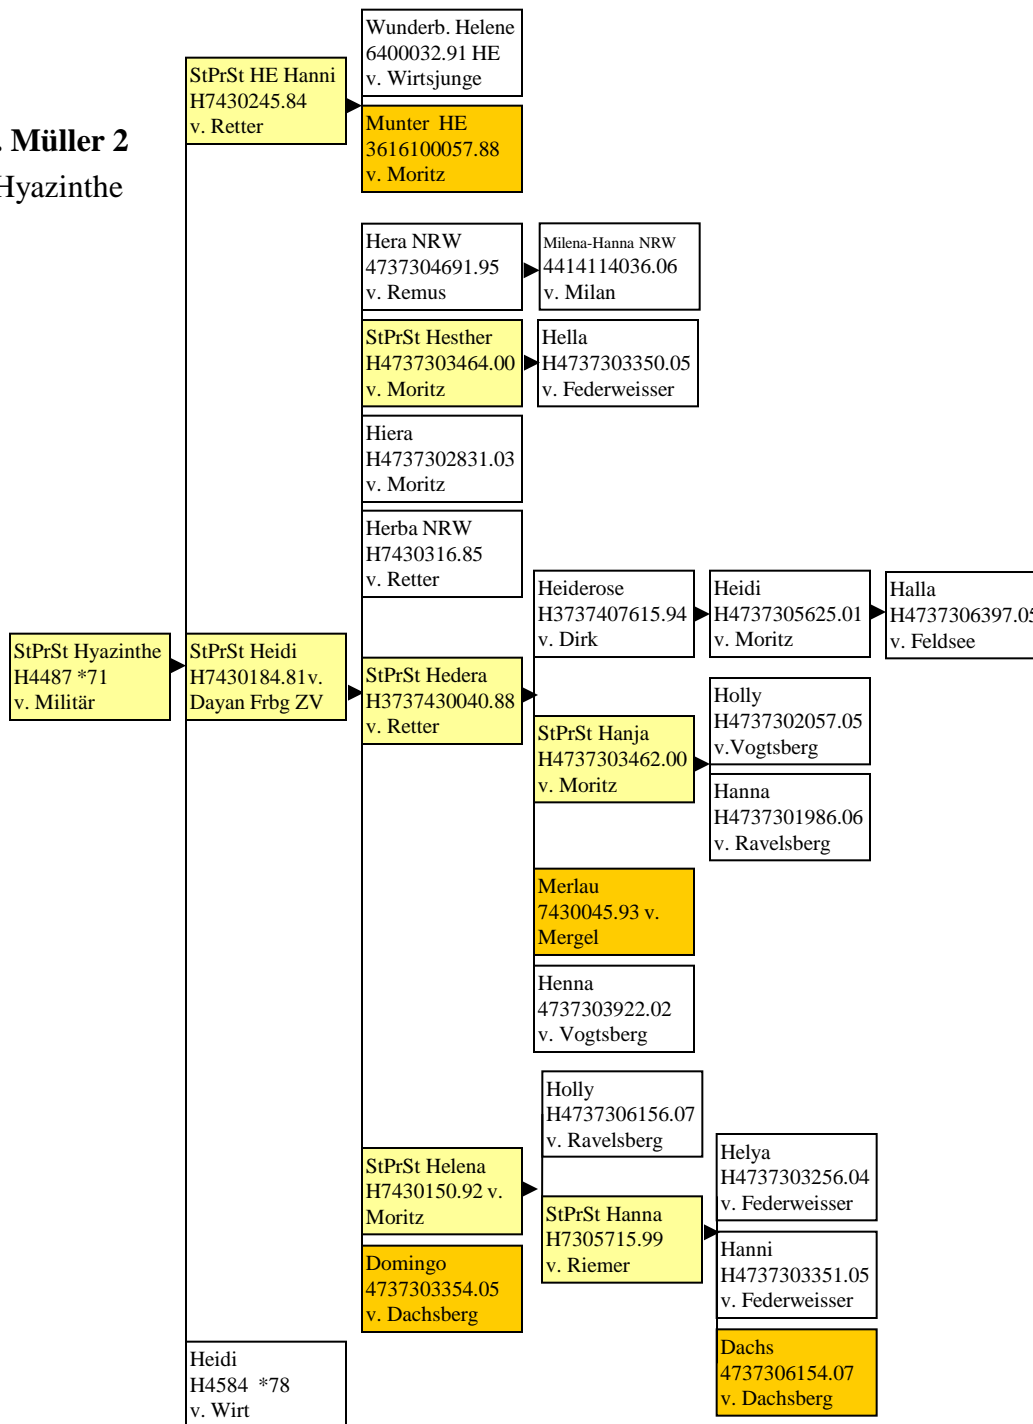

F

Flora v. Audax Schimmel 1
(Schimmel fett gedruckt)

F

Flora v. Audax Schimmel 2;

Zweige: Flora v. Freyer und Flicka
v. Diktator

F

Friedrike v. Degen
(Klinge, Stegen)

Gerlinde v. Faktor (Ketterer St. Peter) 2,
Zweig StPrSt Gila v. Merian

G

Gisberta-Gerlinde v. Millionär

Gret v. Madaus (Schwendemann,
Zell a.H.) 1

**Gret v. Madaus 2; Zweig Grille-
Lotte v. Merkur**

G

**Heckenrose v.
Müller 1**
(Rombach) ohne
Hymne

H

Heckenrose v. Müller 2 Zweig StPrSt Hyazinthe v. Militär

Heckenrose v.
Müller 4; Zweig
Hella v. Remig

H

Inpetta v. Milan –Imelda, Retter 1
(Vorfahren)

Inpetta v. Milan –Imelda, Retter 2

I

**Inpetta v. Milan –
Imelda, Retter 3**

Zweige Ina v. Remig,
StPrSt Insel v.
Hauenstein & StPrSt
Romi v. Remig