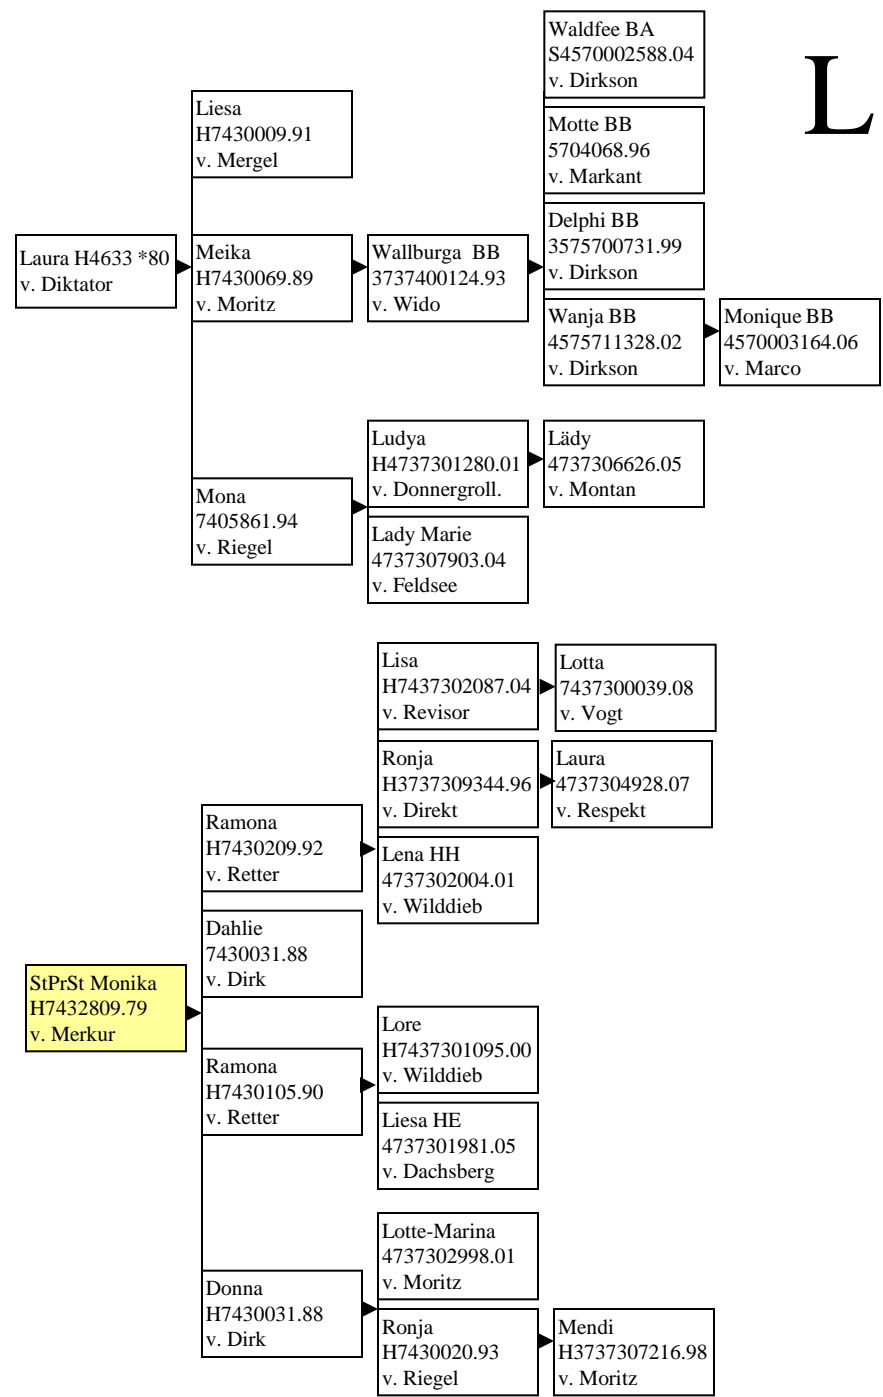

L

**Laube v. Degen -
Feldsee und Modem 2**

L

**Laura v. Degen,
Vogtsberg**

L

**Lawine v.
Deutmar 1, ohne
Lerche und Lilie**

L

Lawine v. Deutmar 2:
 Zweige Lerche v.
 Progress, Lilie v. Reith-
 Nero & StPrSt Monika
 v. Merkur

L

Leda v. Delos

L

**Lena, Lotte v. Reith-Nero,
Merkur, Romana-Lena 1, braune
Pferde fett gedruckt**

L

**Lena, Lotte v. Reith-
Nero, Merkur 2,**

Zweige Romana-Lena
v. Retter & Ramona v.
Retter

L