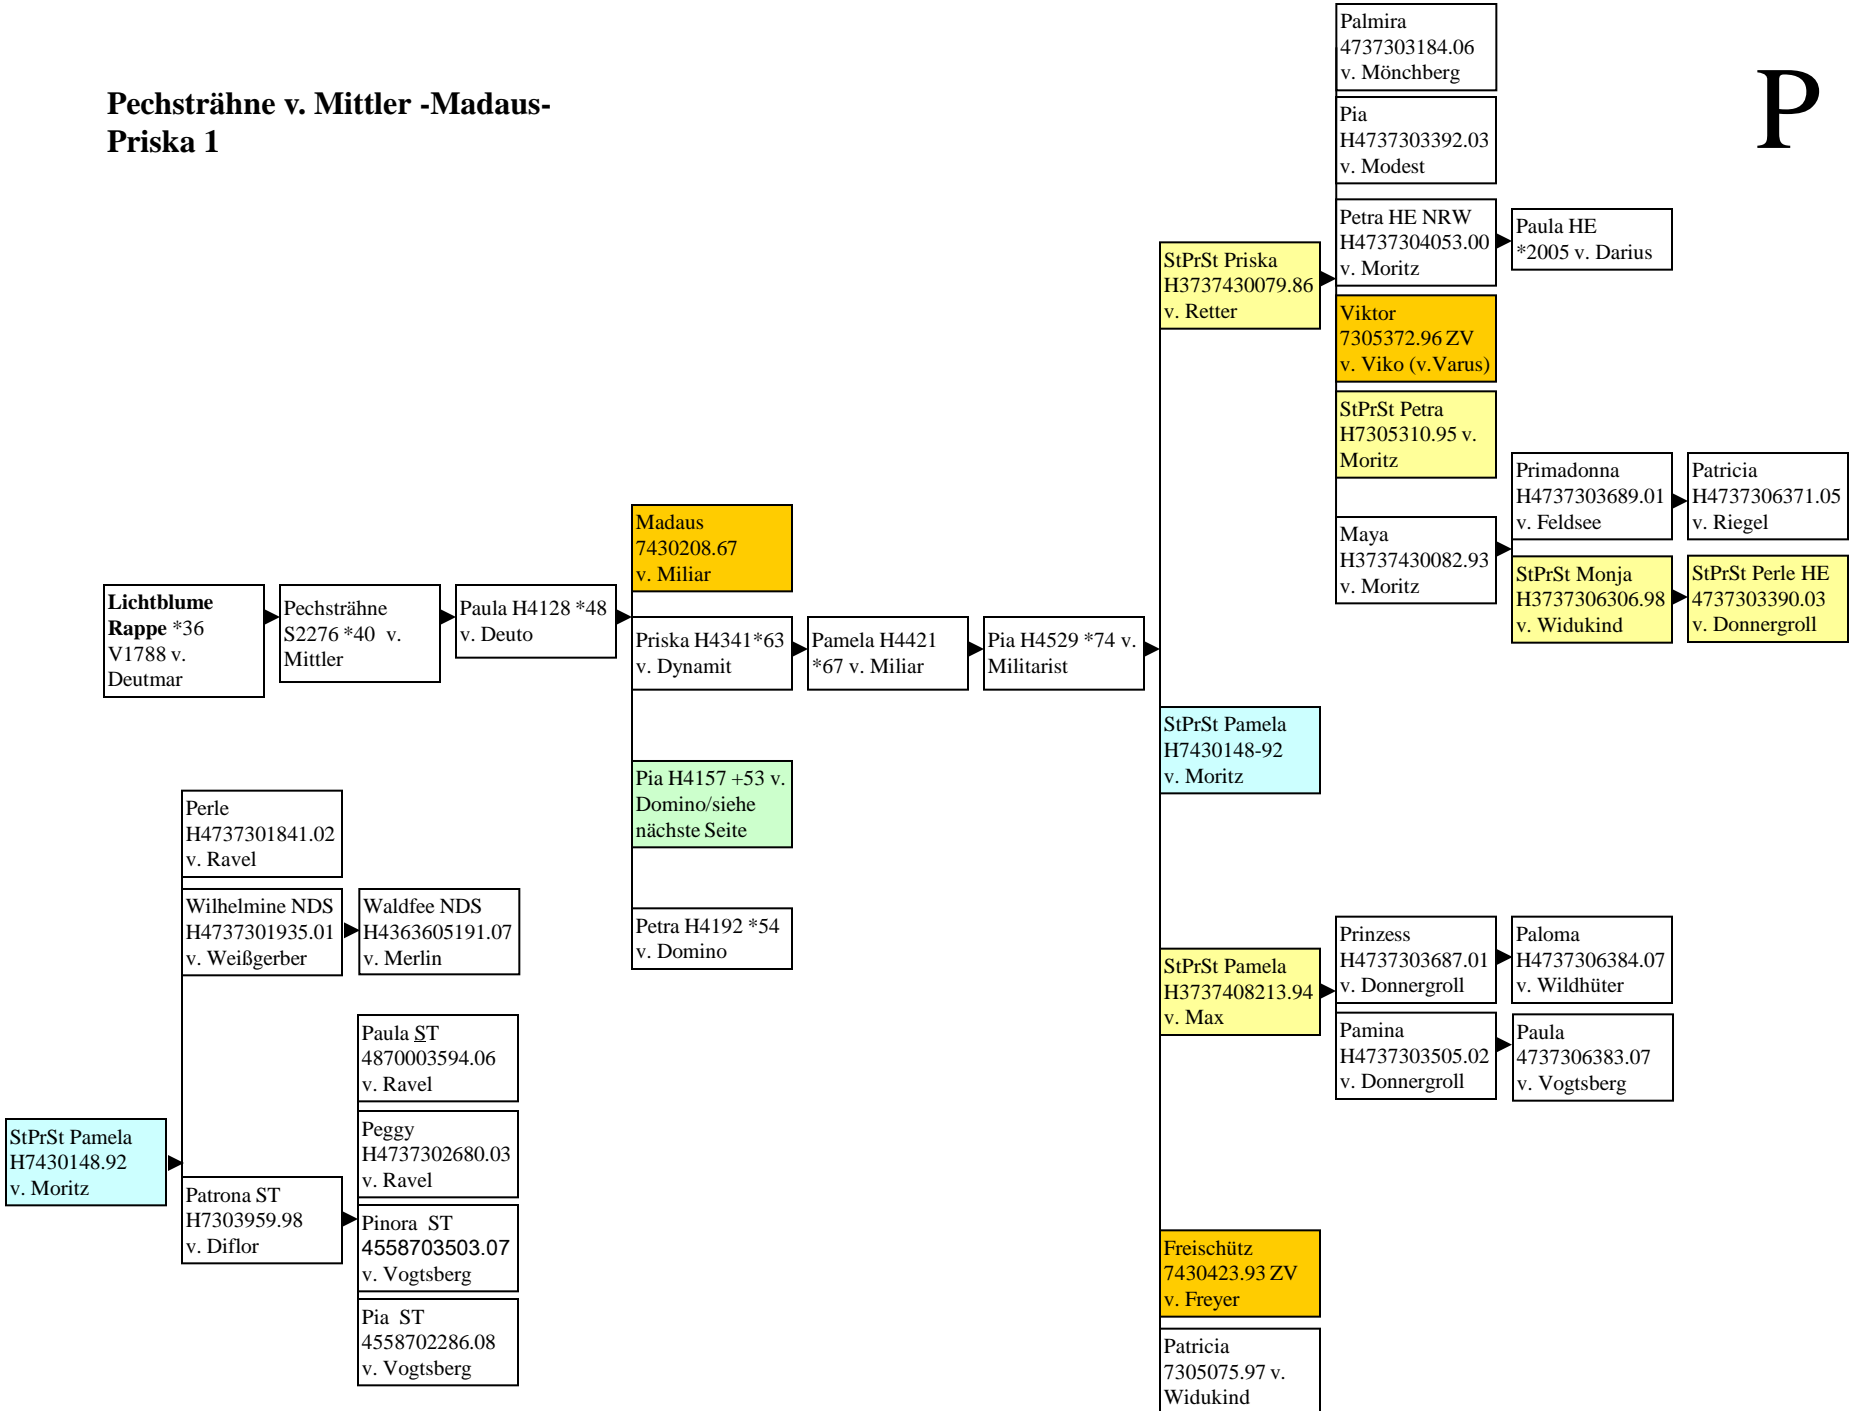

Pechsträhne v. Mittler -Madaus-Priska 1

P