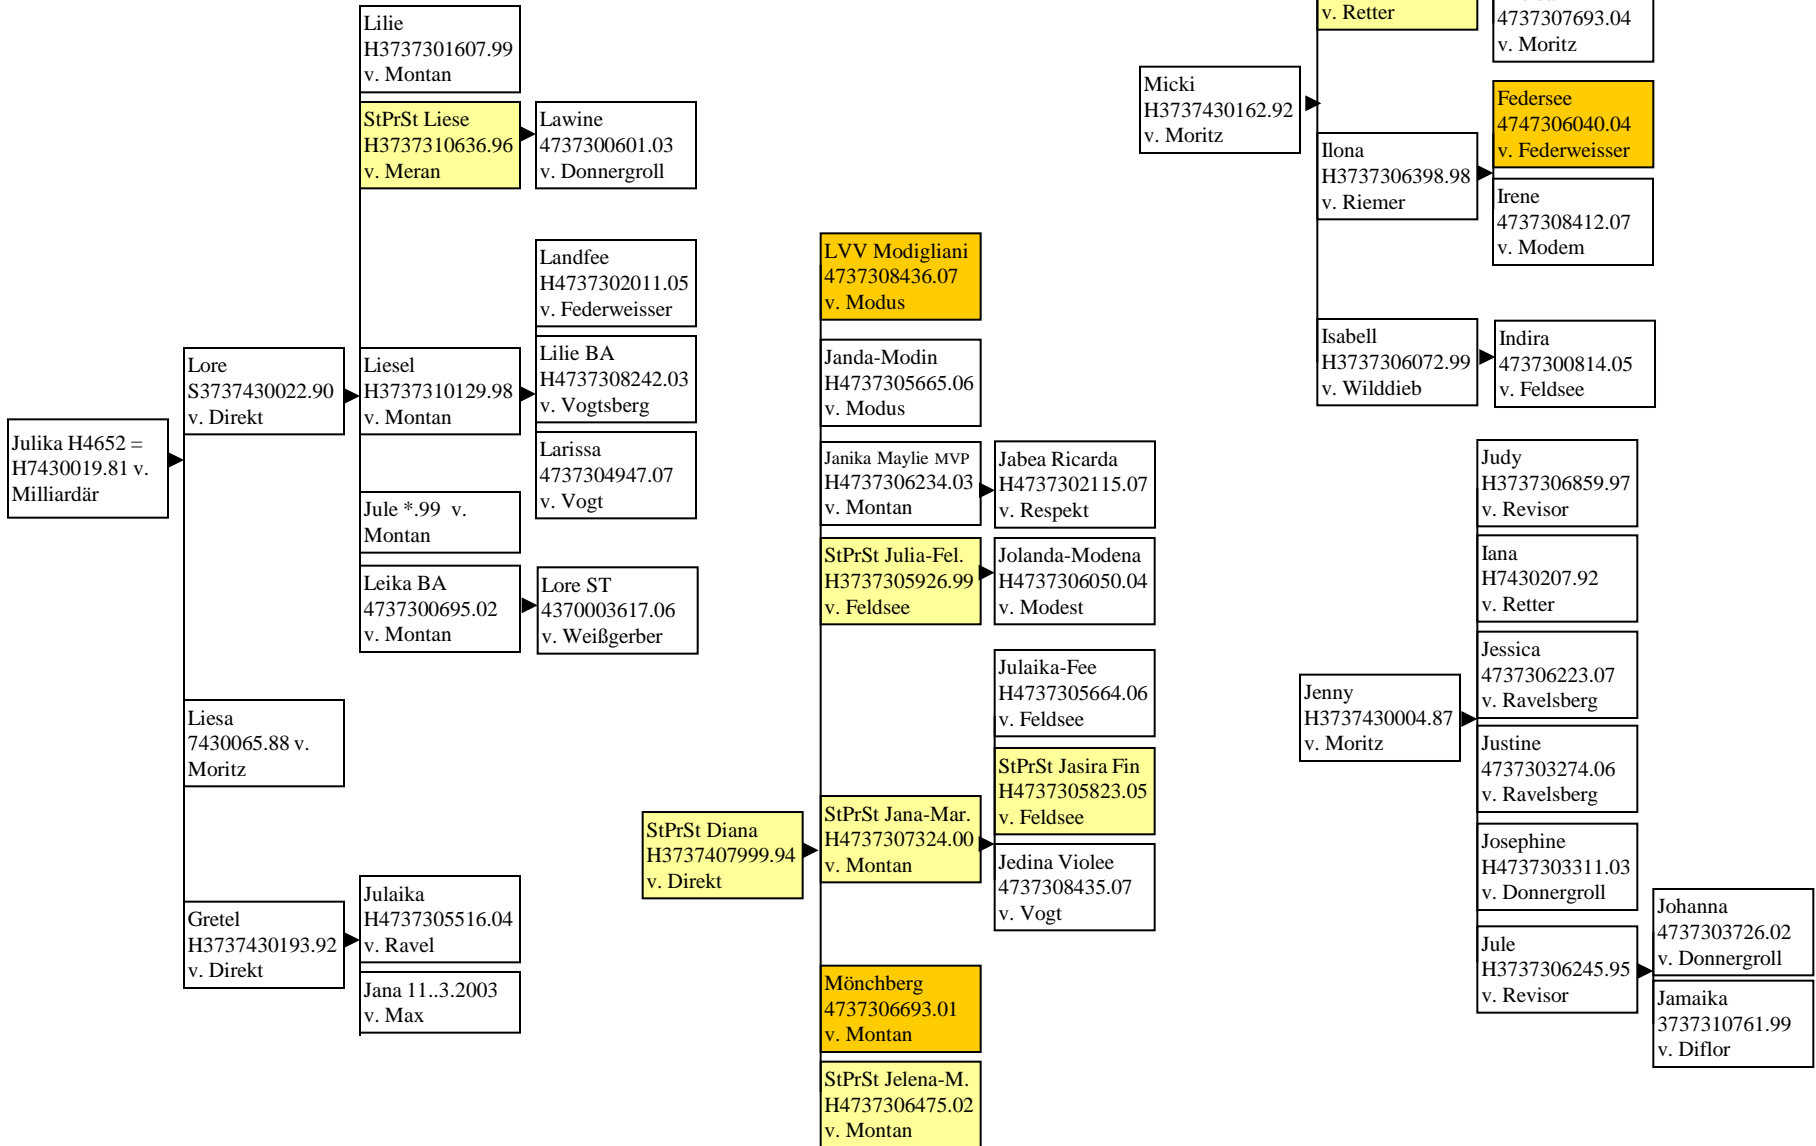

Jungse 4 Zweige Julika v. Milliardär,
StPrSt Diana v. Direkt, Micki v. Moritz
& Jenny v. Moritz

I