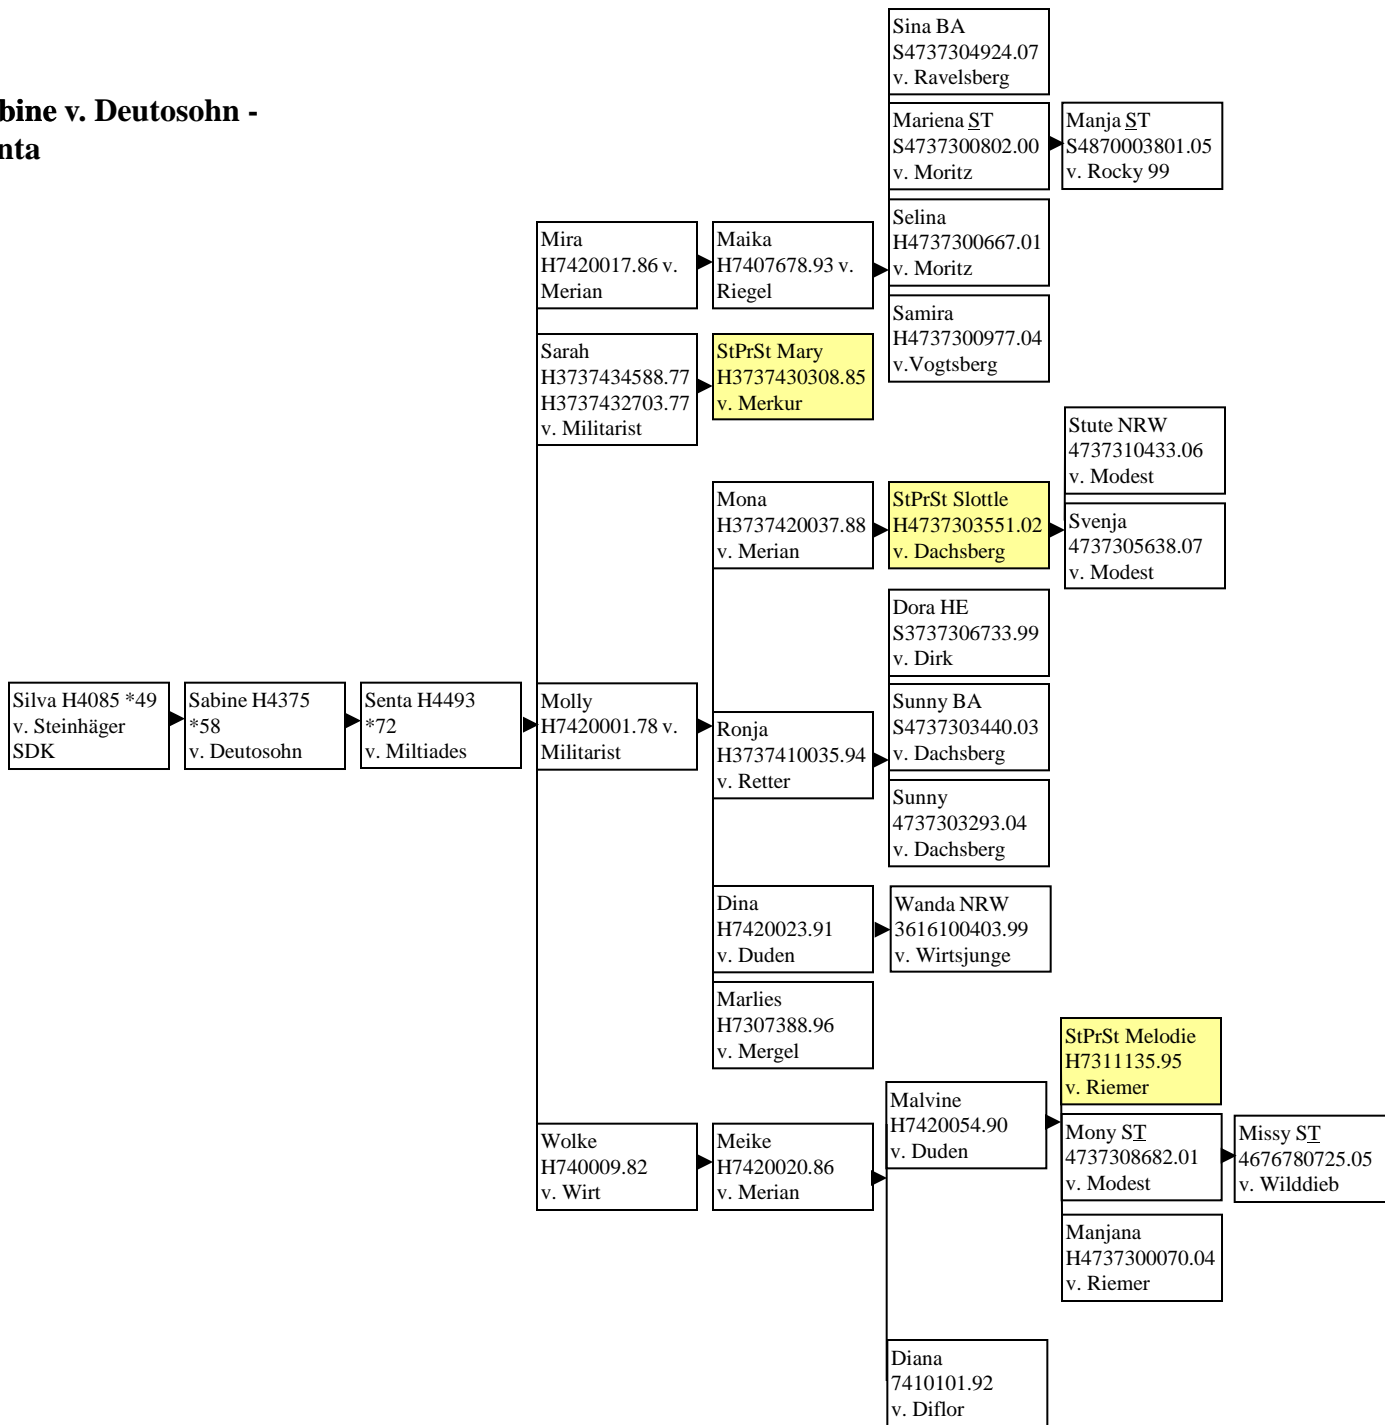

Poppea v. Ossersohn 1

P

Poppea v. Ossersohn 2, Zweig
Patrix v. Madaus & Winnie v.
Wirtsjunge.

P

Poppea v. Ossersohn 3, Zweige
 Perle v. Wirtsjunge & Palme v.
 Madaus

P

Rutine 1 ohne Regina

R

Rutine 2, Zweig Regina v. Reith-Nero

R

Rutine 3, Zweige
Remineszens v. Millionär
& Retorte v. Diktator

R

**Sabine v. Deutosohn -
Senta**

Susi v. Millionär -Suleika

Vorbuchstämme und Stämme mit wenigen Nachkommen 1

Vorbuchstämme und Stämme mit wenigen Nachkommen 2

Vorbuchstämme und Stämme mit wenigen Nachkommen 3

Braune und Rappen in Fettdruck

Vorbuchstämme und Stämme mit wenigen Nachkommen