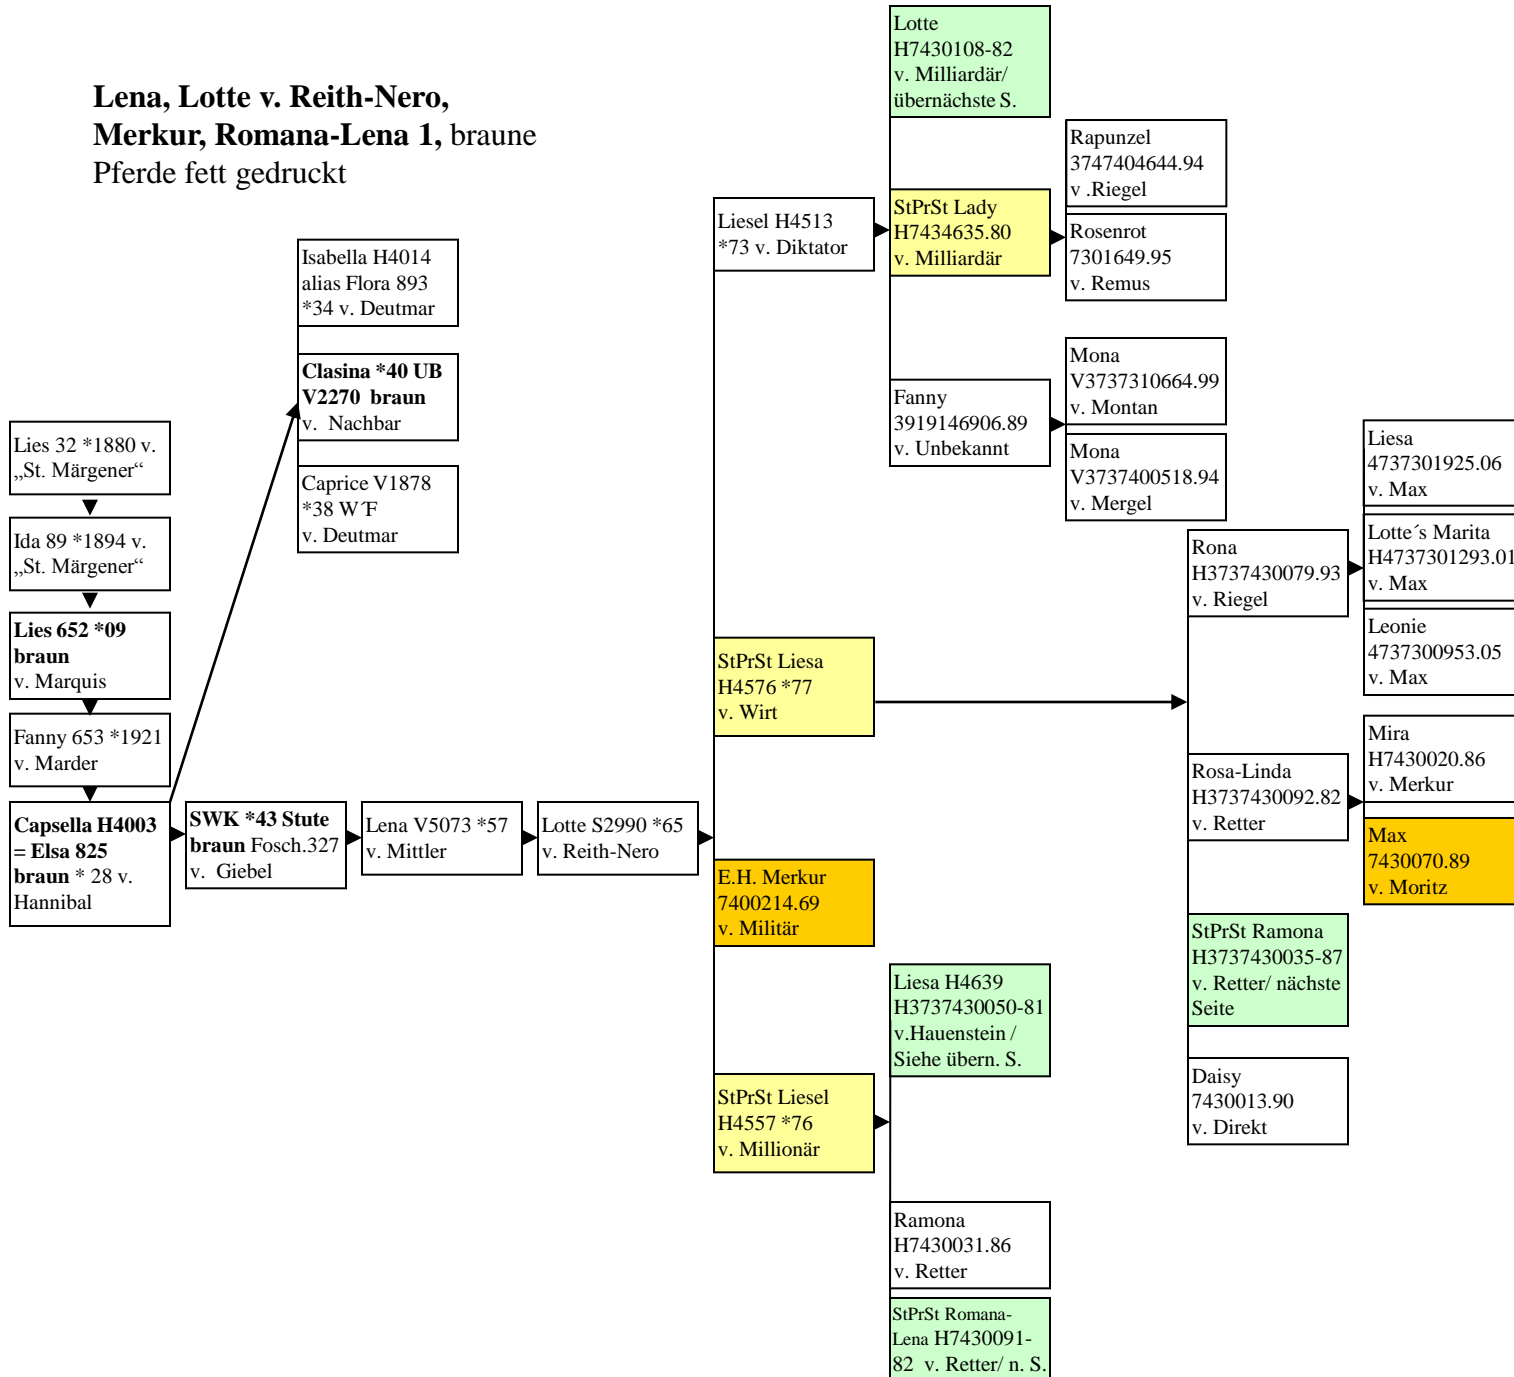

L

**Laube v. Degen -
Feldsee und Modem 2**

L

**Laura v. Degen,
Vogtsberg**

L

**Lawine v.
Deutmar 1, ohne
Lerche und Lilie**

L

Lawine v. Deutmar 2:
 Zweige Lerche v.
 Progress, Lilie v. Reith-
 Nero & StPrSt Monika
 v. Merkur

L

Leda v. Delos

L

**Lena, Lotte v. Reith-Nero,
Merkur, Romana-Lena 1, braune
Pferde fett gedruckt**

L

**Lena, Lotte v. Reith-
Nero, Merkur 2,**

Zweige Romana-Lena
v. Retter & Ramona v.
Retter

L

Lena, Lotte v. Reith-Nero,
Mercur, Romana-Lena 3, Zweige
 Liesa von Hauenstein & Lotte v.
 Milliardär

L

**Lotte, Liesel, Lies,
Luna, Gipsy**

L

Lotte V5234 *71
v. Unbekannt.

Gipsy
V7430188.82
v. Dayan

Gracia
7410010.91
v. Wirtsjunge