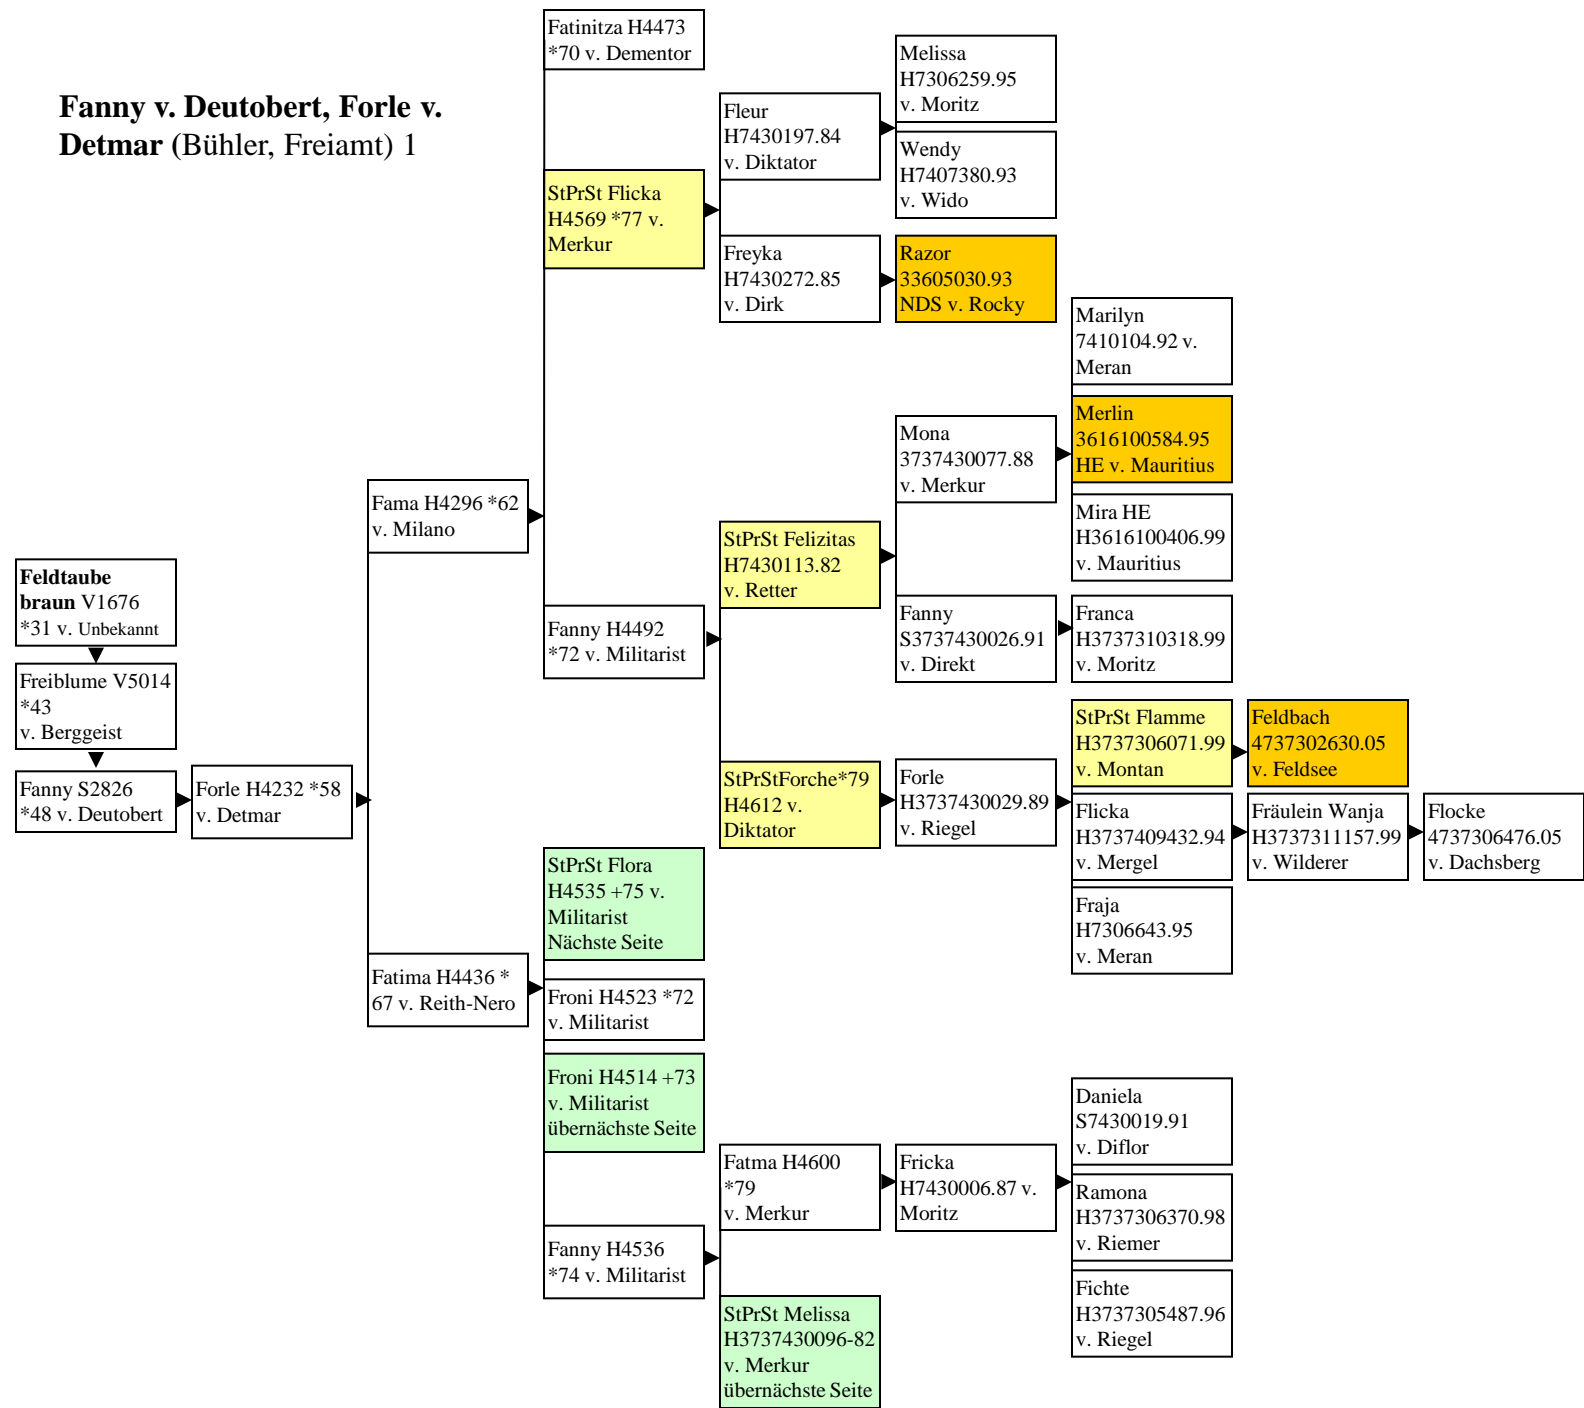

Bergrose v. Deuto (Josef Schuler,
St. Peter; Wilhelm Schuler,
Wagensteig)

B

Dornrose v. Nachfahre

D

Erline v. Gothard-Vulkan,
braune Pferde fett gedruckt

E

Emmi von Osmar 1

E

Emmi von Osmar 2; Zweig
StPrSt Erle und StPrSt Mira

E

Fabiola v. Duplex

F

Fanny v. Deutobert, Forle v. Detmar (Bühler, Freiamt) 1

F

**Fanny v. Deutobert, Forle v. Detmar 3; Zweig StPrSt
Melissa v. Merkur & Froni v. Militarist,**