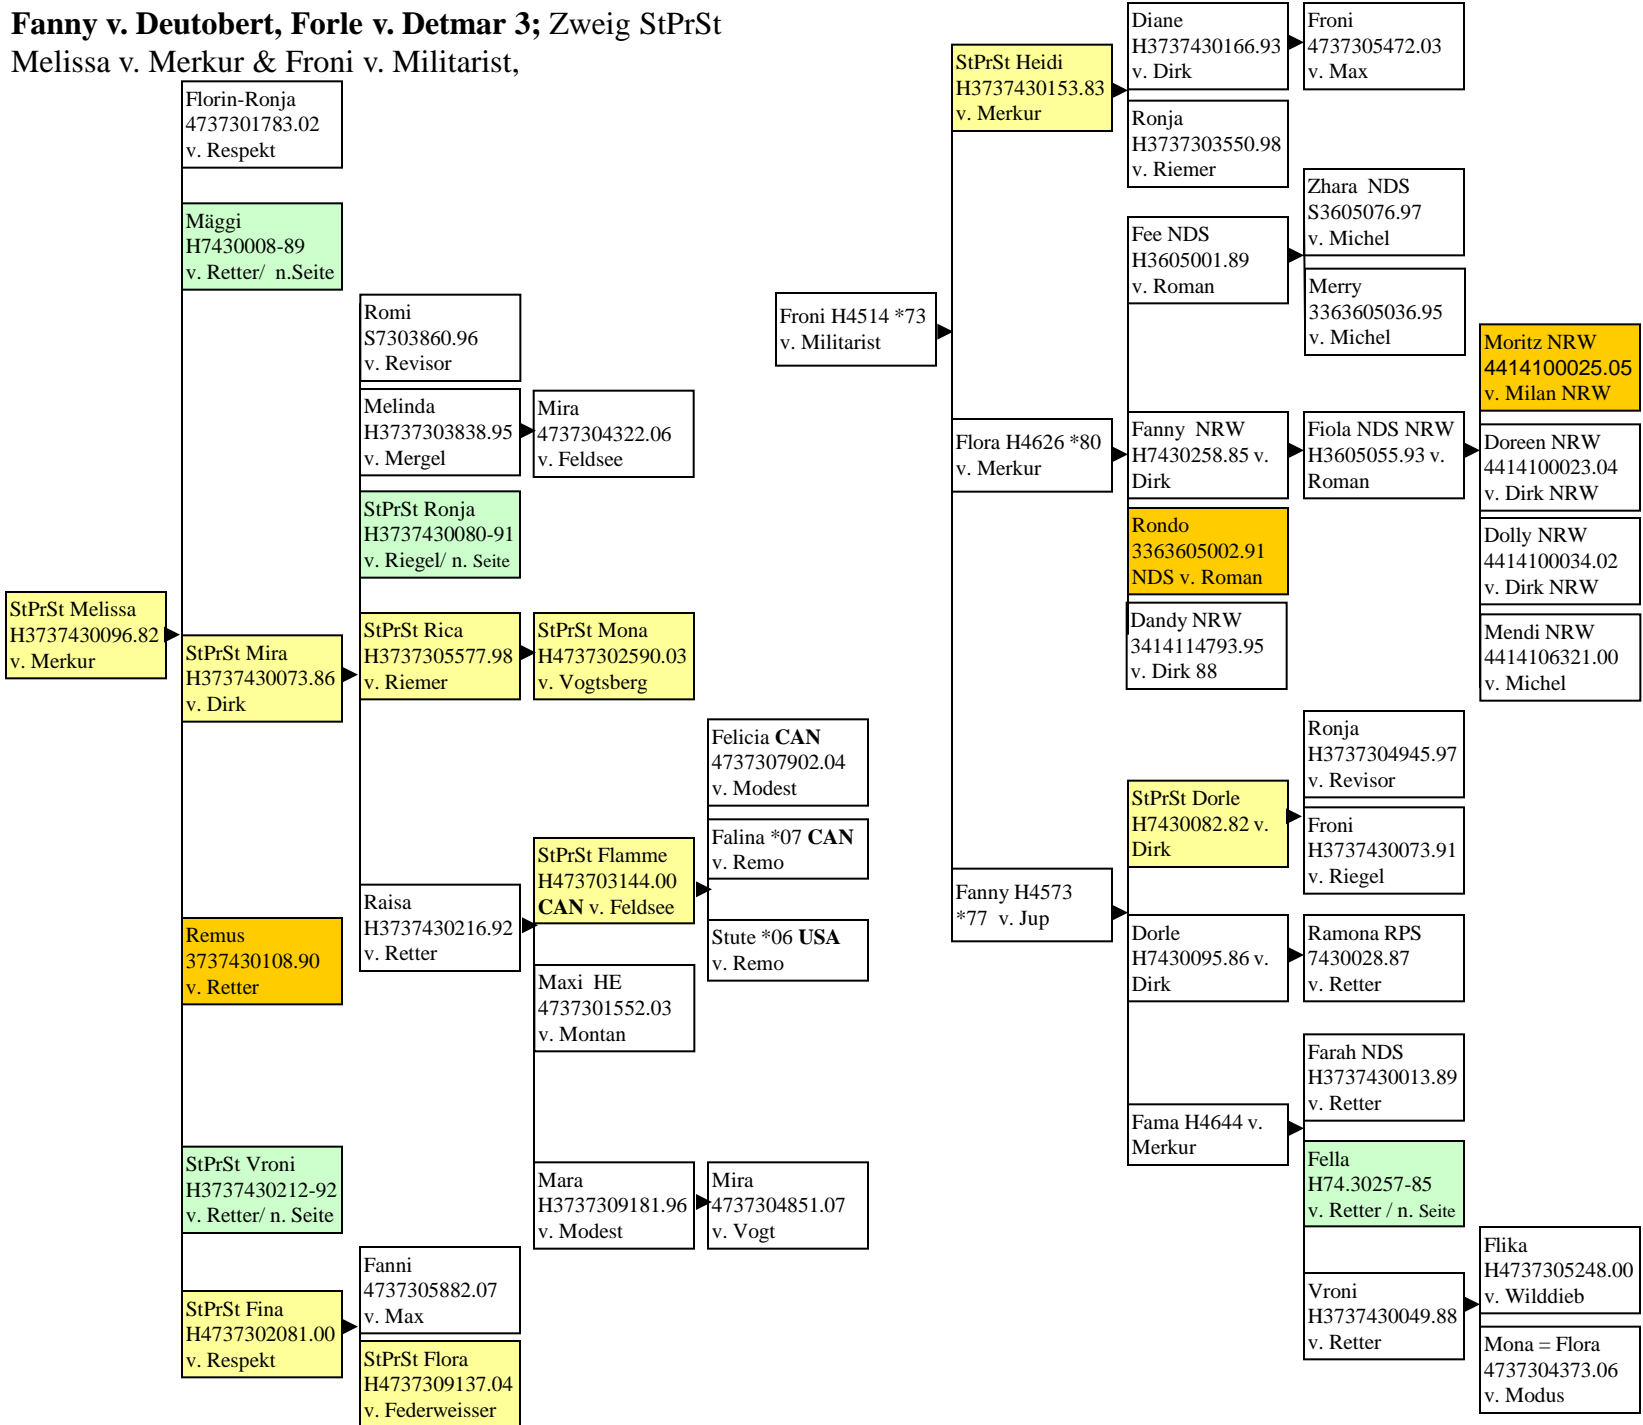

Bergrose v. Deuto (Josef Schuler,
St. Peter; Wilhelm Schuler,
Wagensteig)

B

Dornrose v. Nachfahre

D

Erline v. Gothard-Vulkan,
braune Pferde fett gedruckt

E

Emmi von Osmar 1

E

Emmi von Osmar 2; Zweig
StPrSt Erle und StPrSt Mira

E

Fabiola v. Duplex

F

Fanny v. Deutobert, Forle v. Detmar (Bühler, Freiamt) 1

F

**Fanny v. Deutobert, Forle v. Detmar 3; Zweig StPrSt
Melissa v. Merkur & Froni v. Militarist,**

F

Fanny v. Deutobert, Forle v. Detmar 4;
 Zweige Romie v. Retter, StPrSt Ronja v.
 Riegel, StPrSt Vroni v. Retter, Mäggi v.
 Retter & Fella v. Retter.

F

**Fanny v. Metall,
Fichte v. Militär 2;
Zweige StPrSt Fee v.
Wirt und Flicka v.
Hauenstein.**

F

Flora v. Audax Schimmel 1
(Schimmel fett gedruckt)

F

Flora v. Audax Schimmel 2;

Zweige: Flora v. Freyer und Flicka
v. Diktator

F

Friedrike v. Degen
(Klinge, Stegen)

Gerlinde v. Faktor (Ketterer St. Peter) 2,
Zweig StPrSt Gila v. Merian