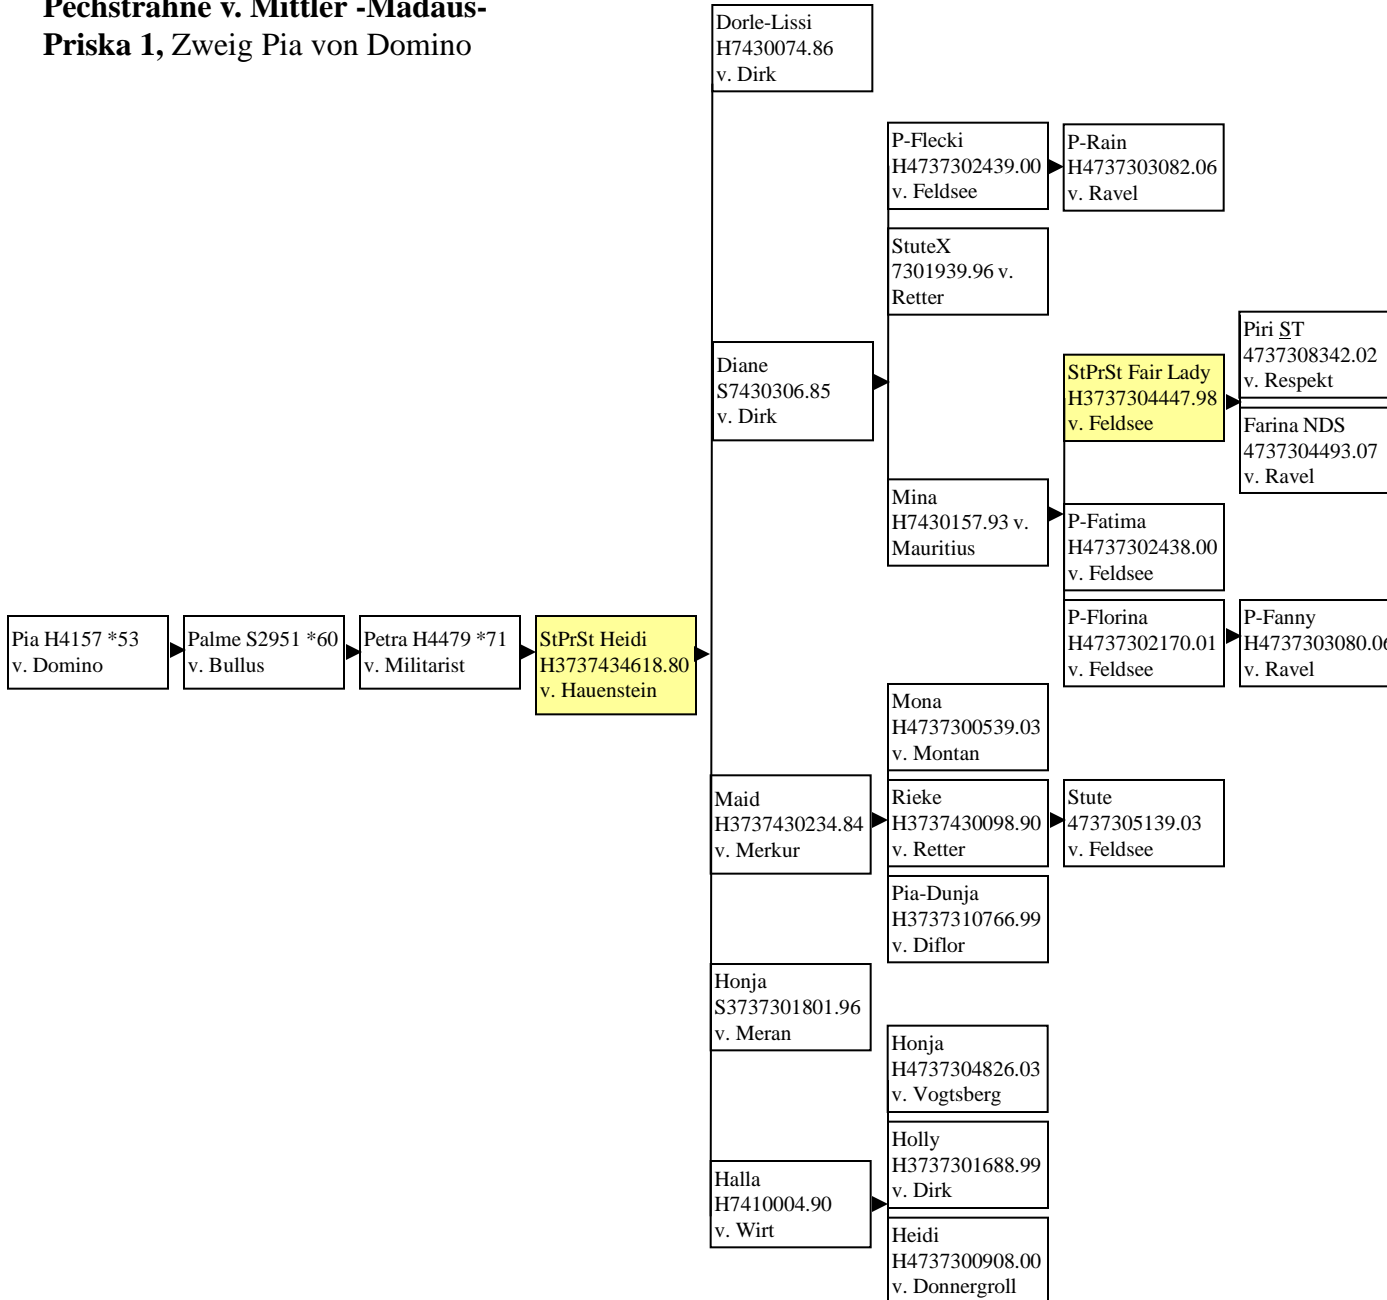

ohne StPrSt Nelli & Nigra

Nachbarin v. Cornet - Nachtviole 2

Zweige StPrSt Nelli v. Diktator
& Nigra v. Militarist

Nixe v. Deutschmeister - Nova-Nora-Sophie 1

**Nixe v. Deutschmeister -Nova-
Nora-Sophie 3, Zweig Nora v.
Militarist & Nympe v. Militarist**

Oboe v. Audax, Riemer, Respekt 2,
Zweig Optina v. Miliar

Oboe v. Audax, Riemer, Respekt 3,
 Zweig Olga von Miliar,
 Zweig Odette von Dieter

Pechsträhne v. Mittler -Madaus-Priska 1

P

Pechsträhne v. Mittler -Madaus-Priska 1, Zweig Pia von Domino

Poppea v. Ossersohn 1

P

Poppea v. Ossersohn 2, Zweig
Patrix v. Madaus & Winnie v.
Wirtsjunge.

P

Poppea v. Ossersohn 3, Zweige
 Perle v. Wirtsjunge & Palme v.
 Madaus

P

Rutine 1 ohne Regina

R

Rutine 2, Zweig Regina v. Reith-Nero

R

Rutine 3, Zweige
Remineszens v. Millionär
& Retorte v. Diktator

R

**Sabine v. Deutosohn -
Senta**

Susi v. Millionär -Suleika

Vorbuchstämme und Stämme mit wenigen Nachkommen 1