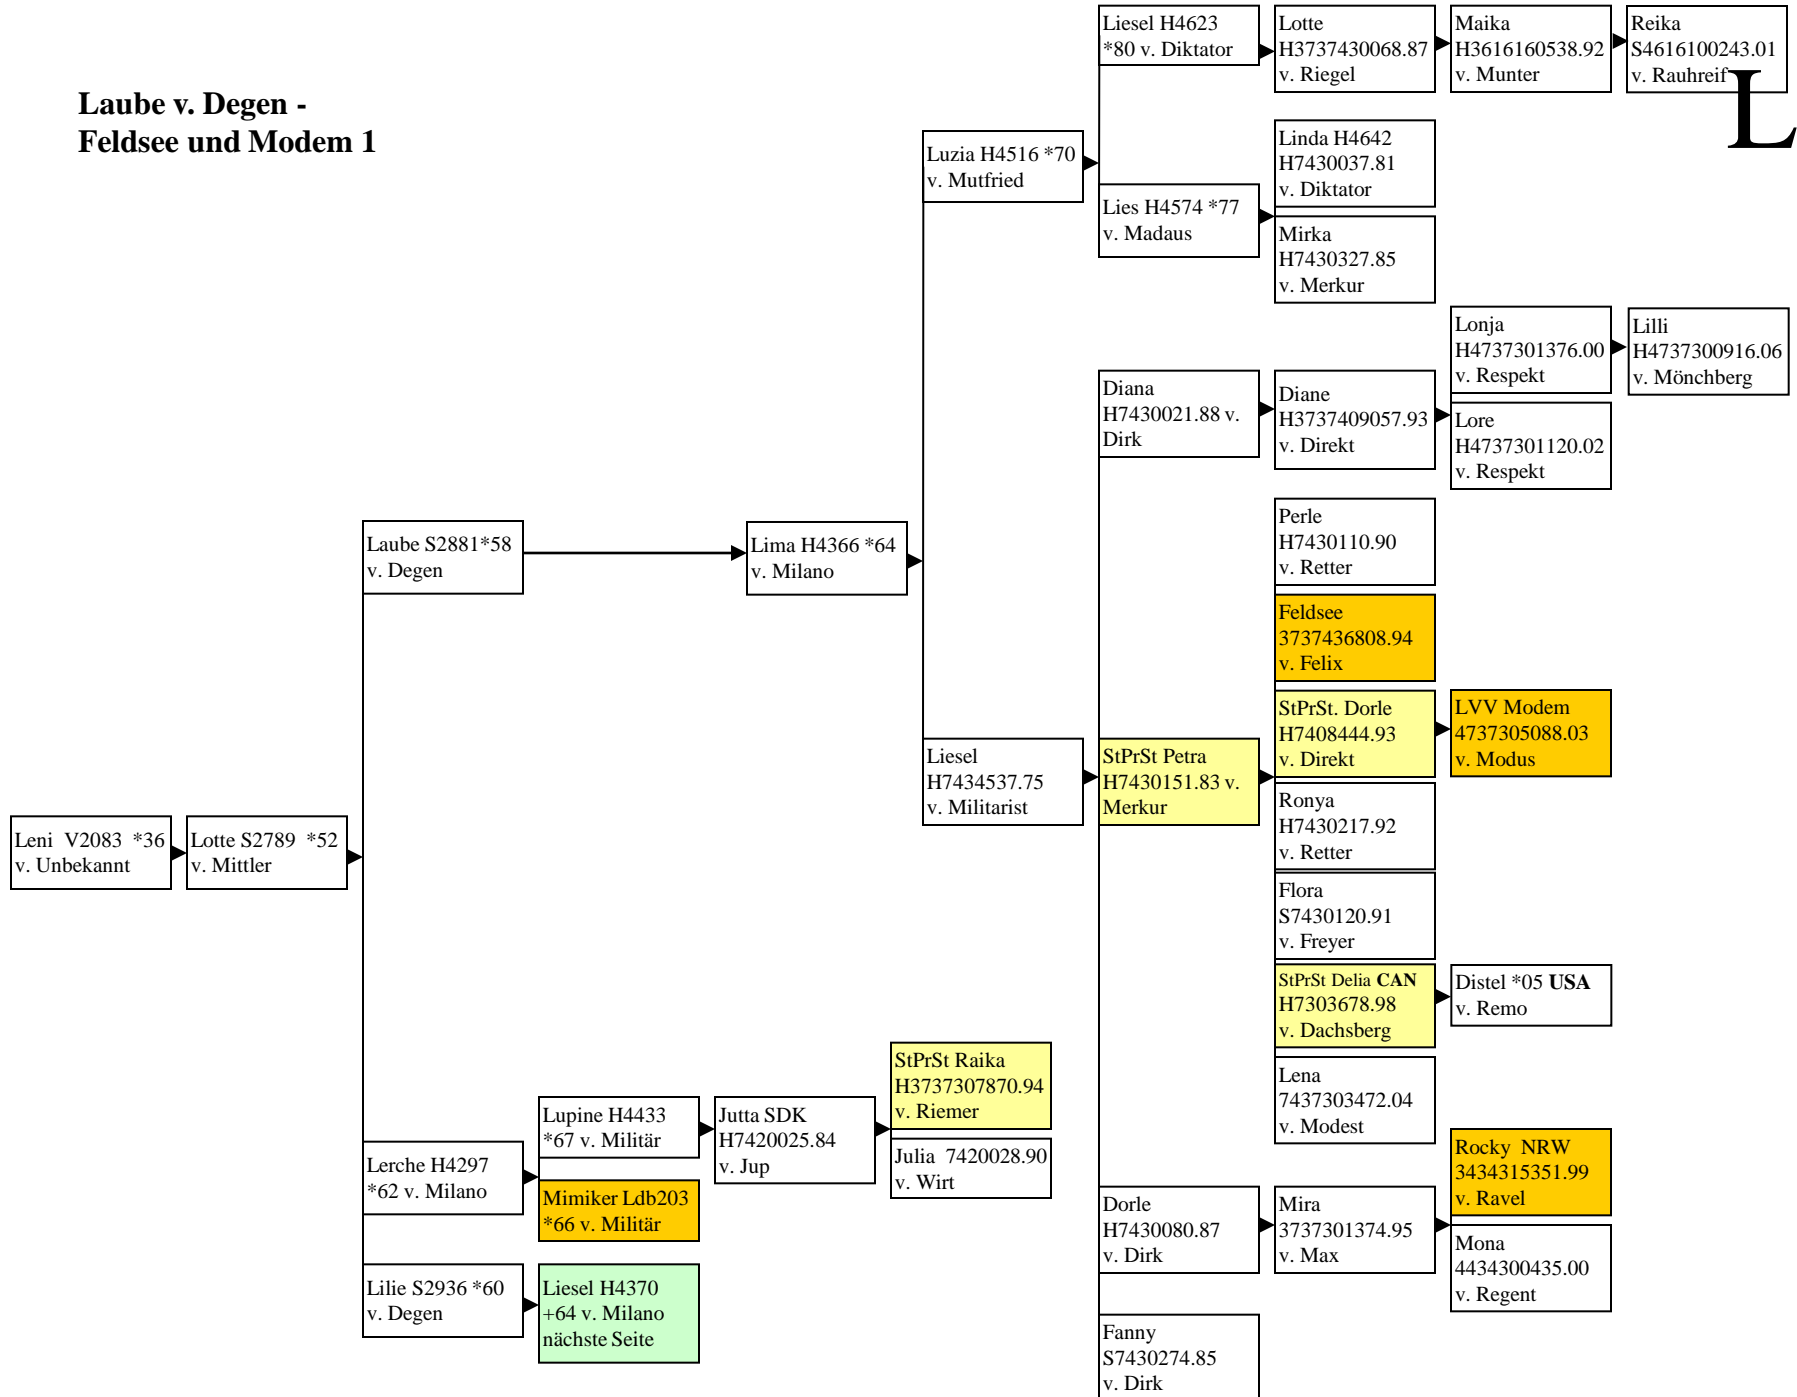

**Inpetta v. Milan –
Imelda, Retter 4**

Zweig Ilona v.
Adjutant

Jungsuse 1 Ursprung der J-Linie,
braune Pferde fett gedruckt

Jungseuse 2, braune Pferde fett gedruckt

Jungse 3

Zweige Jutta v. Wirt
& Ingrid v. Diktator

Karlinira v. Karlin 2

Zweig StPrSt Wilma v.
Wirts-Diamant &
Milira v. Milford

K

Knospentau v. Milan 1

K

Knospentau v. Milan 2, Zweige Ki
 Shana v. Riegel, StPrSt Romi v. Riegel
 & StPrSt Rosie v. Riegel

Laube v. Degen - Feldsee und Modem 1

L

**Laube v. Degen -
Feldsee und Modem 2**

L

**Laura v. Degen,
Vogtsberg**

L

**Lawine v.
Deutmar 1, ohne
Lerche und Lilie**

L

Lawine v. Deutmar 2:
 Zweige Lerche v.
 Progress, Lilie v. Reith-
 Nero & StPrSt Monika
 v. Merkur

L

Leda v. Delos

L

**Lena, Lotte v. Reith-Nero,
Merkur, Romana-Lena 1, braune
Pferde fett gedruckt**

L

**Lena, Lotte v. Reith-
Nero, Merkur 2,**

Zweige Romana-Lena
v. Retter & Ramona v.
Retter

L