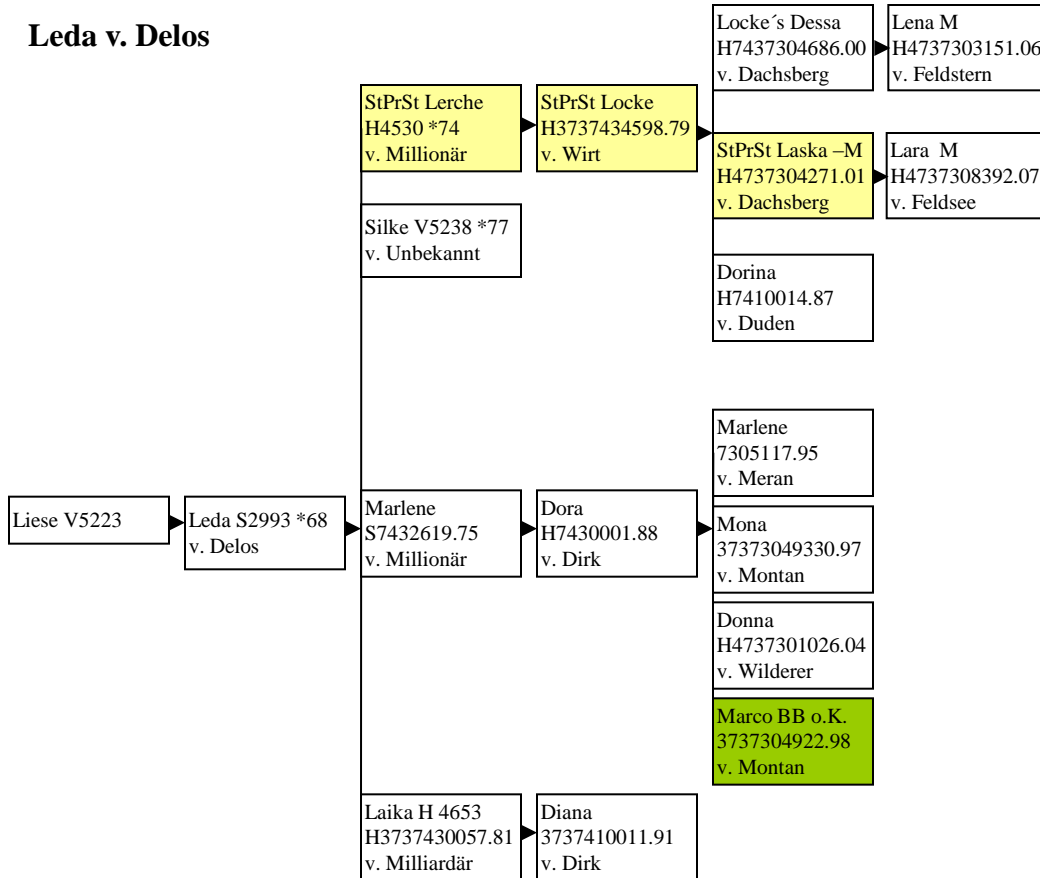

Karlinira v. Karlin 2

Zweig StPrSt Wilma v.
Wirts-Diamant &
Milira v. Milford

K

Knospentau v. Milan 1

K

Knospentau v. Milan 2, Zweige Ki
 Shana v. Riegel, StPrSt Romi v. Riegel
 & StPrSt Rosie v. Riegel

Laube v. Degen - Feldsee und Modem 1

L

**Laube v. Degen -
Feldsee und Modem 2**

L

**Laura v. Degen,
Vogtsberg**

L

**Lawine v.
Deutmar 1, ohne
Lerche und Lilie**

L

Lawine v. Deutmar 2:
 Zweige Lerche v.
 Progress, Lilie v. Reith-
 Nero & StPrSt Monika
 v. Merkur

L

Leda v. Delos

L

**Lena, Lotte v. Reith-Nero,
Merkur, Romana-Lena 1, braune
Pferde fett gedruckt**

L

**Lena, Lotte v. Reith-
Nero, Merkur 2,**

Zweige Romana-Lena
v. Retter & Ramona v.
Retter

L

Lena, Lotte v. Reith-Nero,
Mercur, Romana-Lena 3, Zweige
 Liesa von Hauenstein & Lotte v.
 Milliardär

L

**Lotte, Liesel, Lies,
Luna, Gipsy**

L

Lotte V5234 *71
v. Unbekannt.

Gipsy
V7430188.82
v. Dayan

Gracia
7410010.91
v. Wirtsjunge