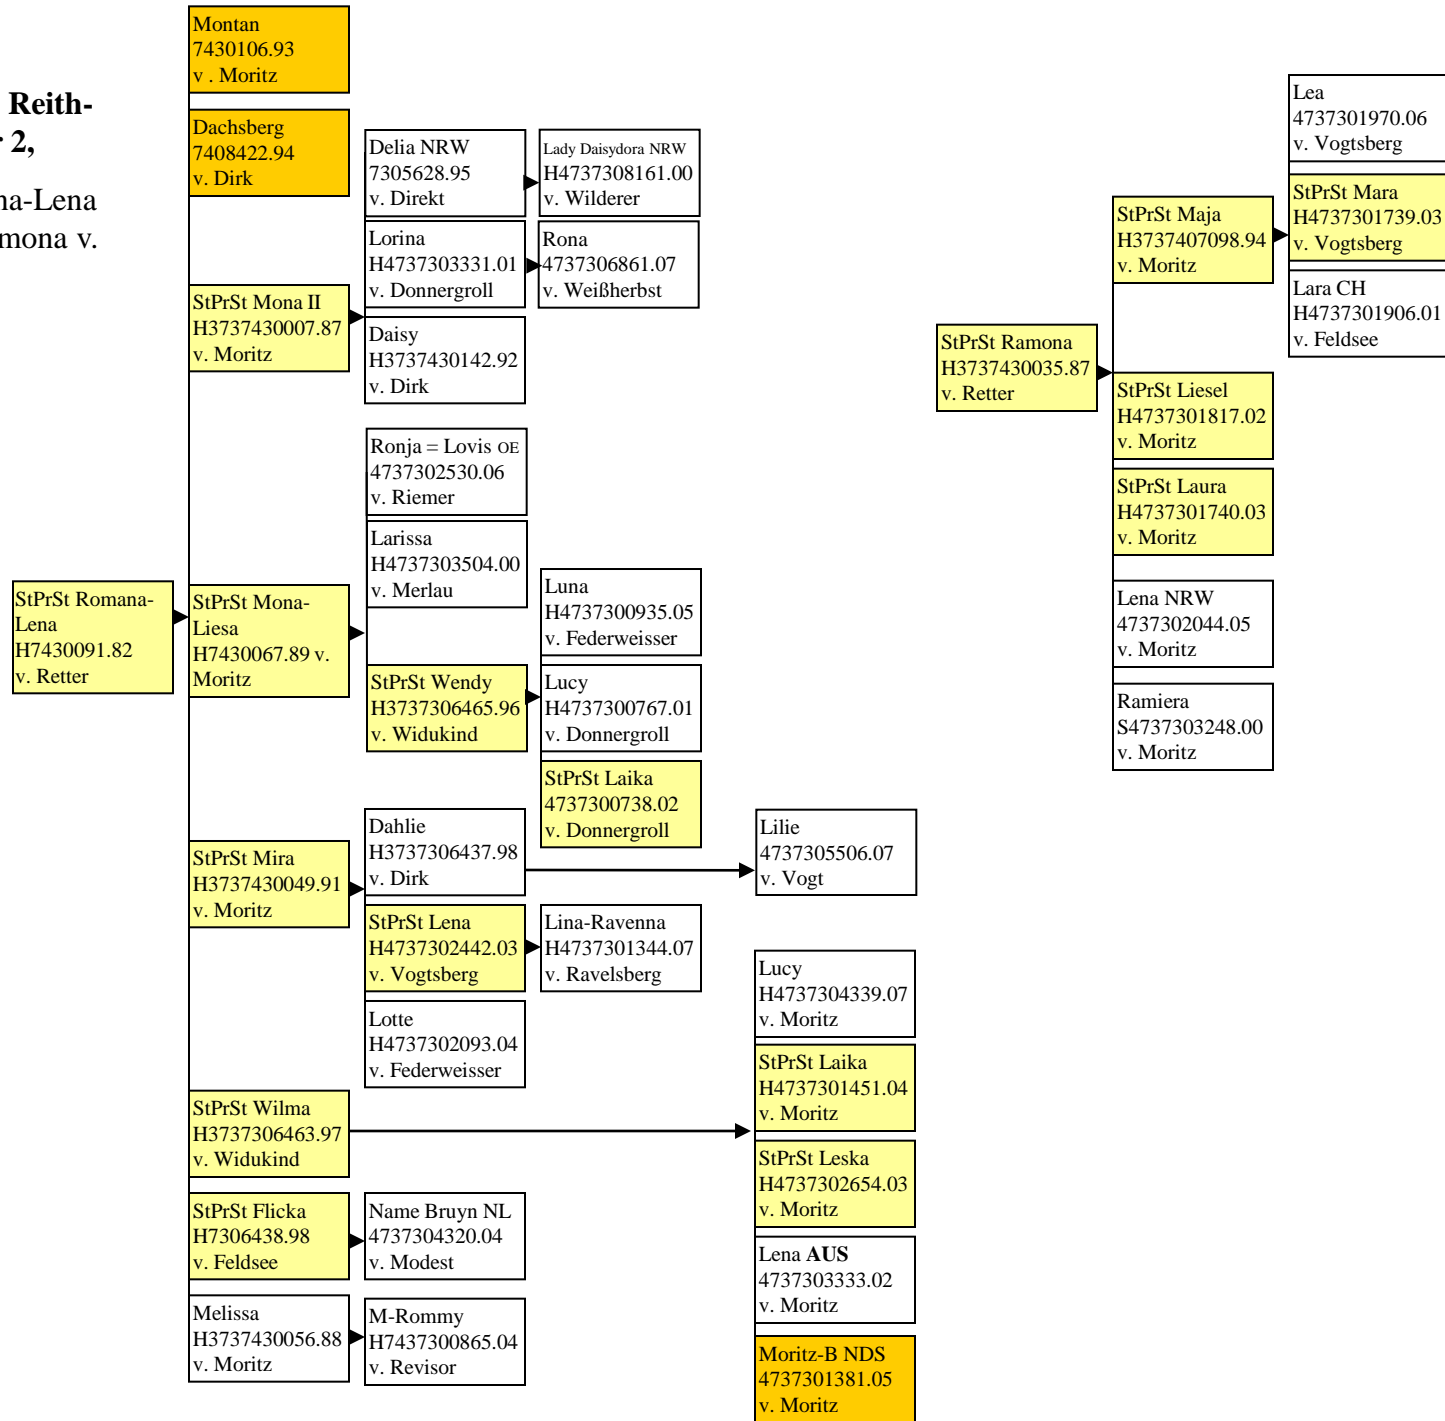

L

**Laube v. Degen -
Feldsee und Modem 2**

L

**Laura v. Degen,
Vogtsberg**

L

**Lawine v.
Deutmar 1, ohne
Lerche und Lilie**

L

Lawine v. Deutmar 2:
 Zweige Lerche v.
 Progress, Lilie v. Reith-
 Nero & StPrSt Monika
 v. Merkur

L

Leda v. Delos

L

**Lena, Lotte v. Reith-Nero,
Merkur, Romana-Lena 1, braune
Pferde fett gedruckt**

L

**Lena, Lotte v. Reith-
Nero, Merkur 2,**

Zweige Romana-Lena
v. Retter & Ramona v.
Retter

L

Lena, Lotte v. Reith-Nero,
Mercur, Romana-Lena 3, Zweige
 Liesa von Hauenstein & Lotte v.
 Milliardär

L

**Lotte, Liesel, Lies,
Luna, Gipsy**

L

Lotte V5234 *71
v. Unbekannt.

Gipsy
V7430188.82
v. Dayan

Gracia
7410010.91
v. Wirtsjunge