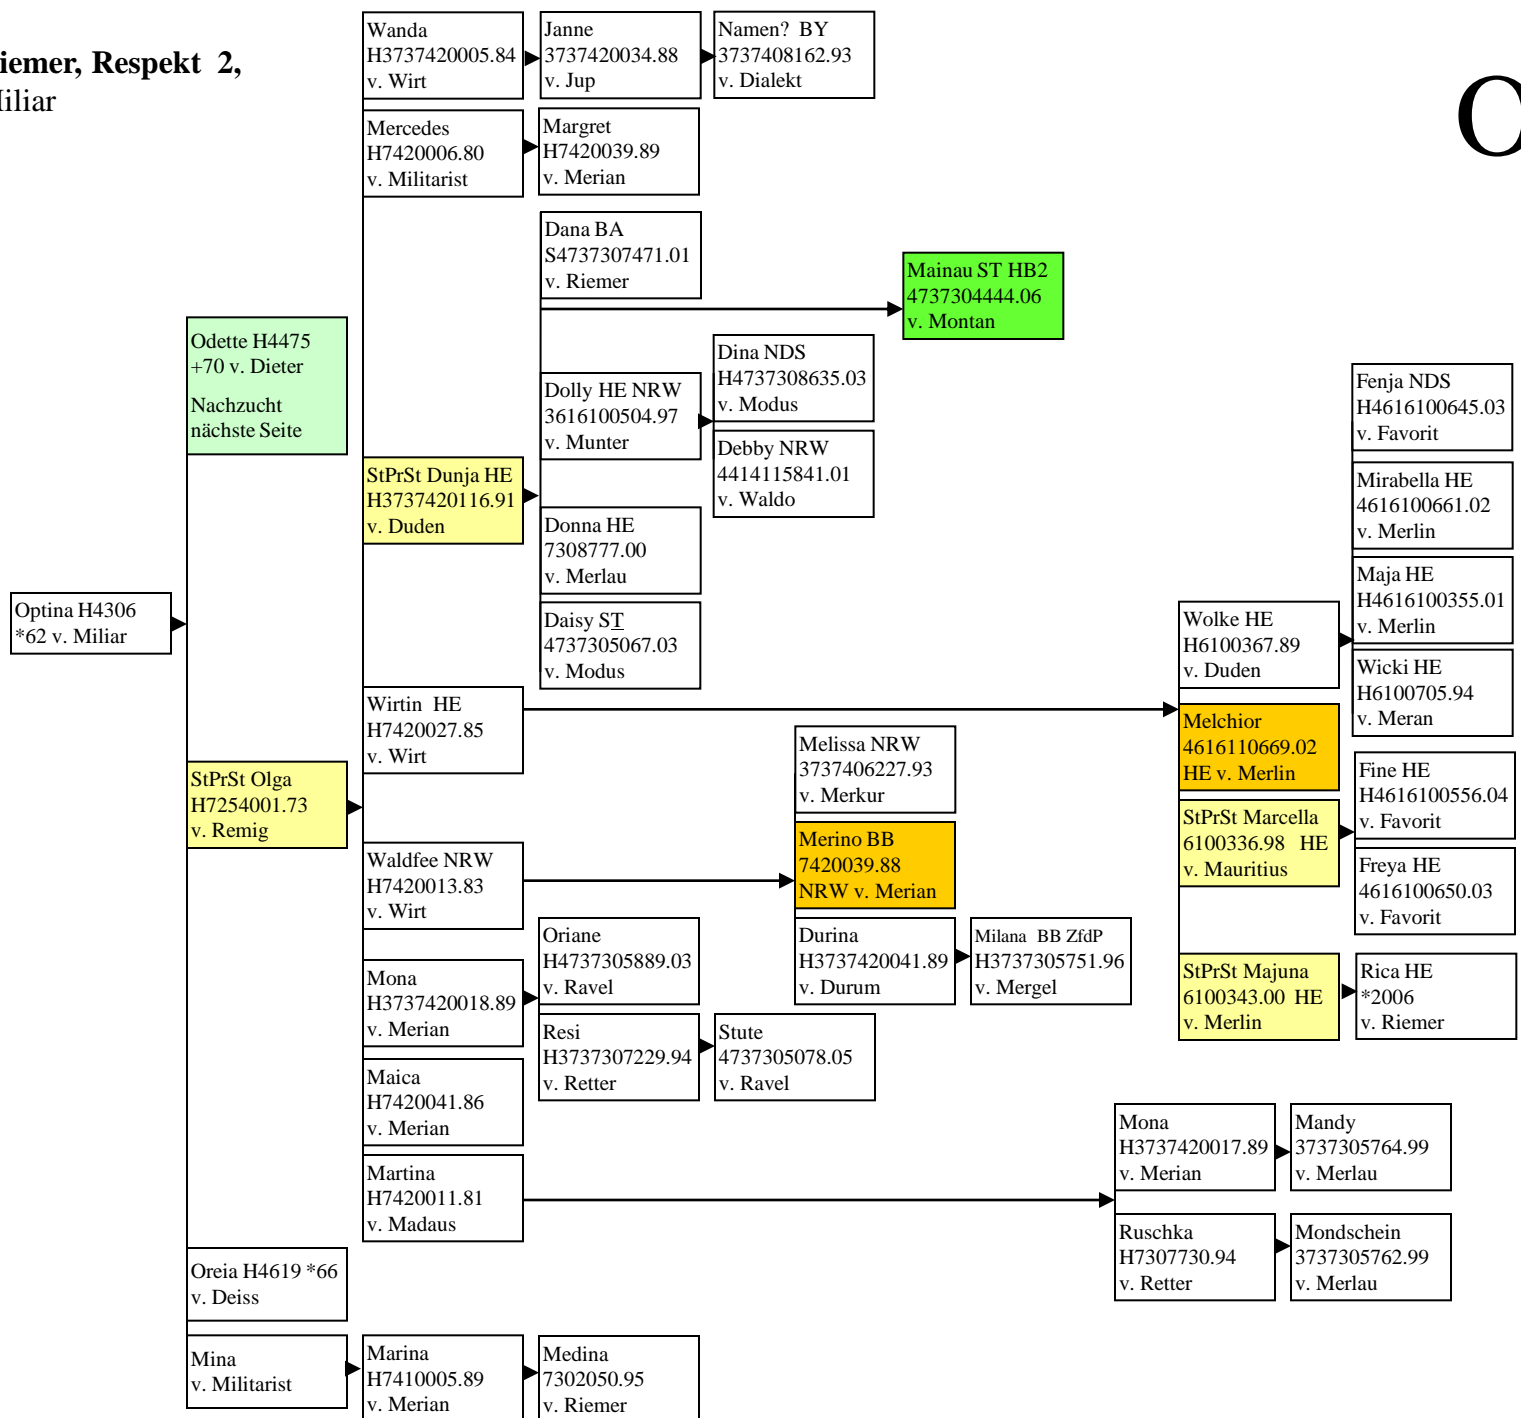

Oboe v. Audax, Riemer, Respekt 2,
Zweig Optina v. Miliar