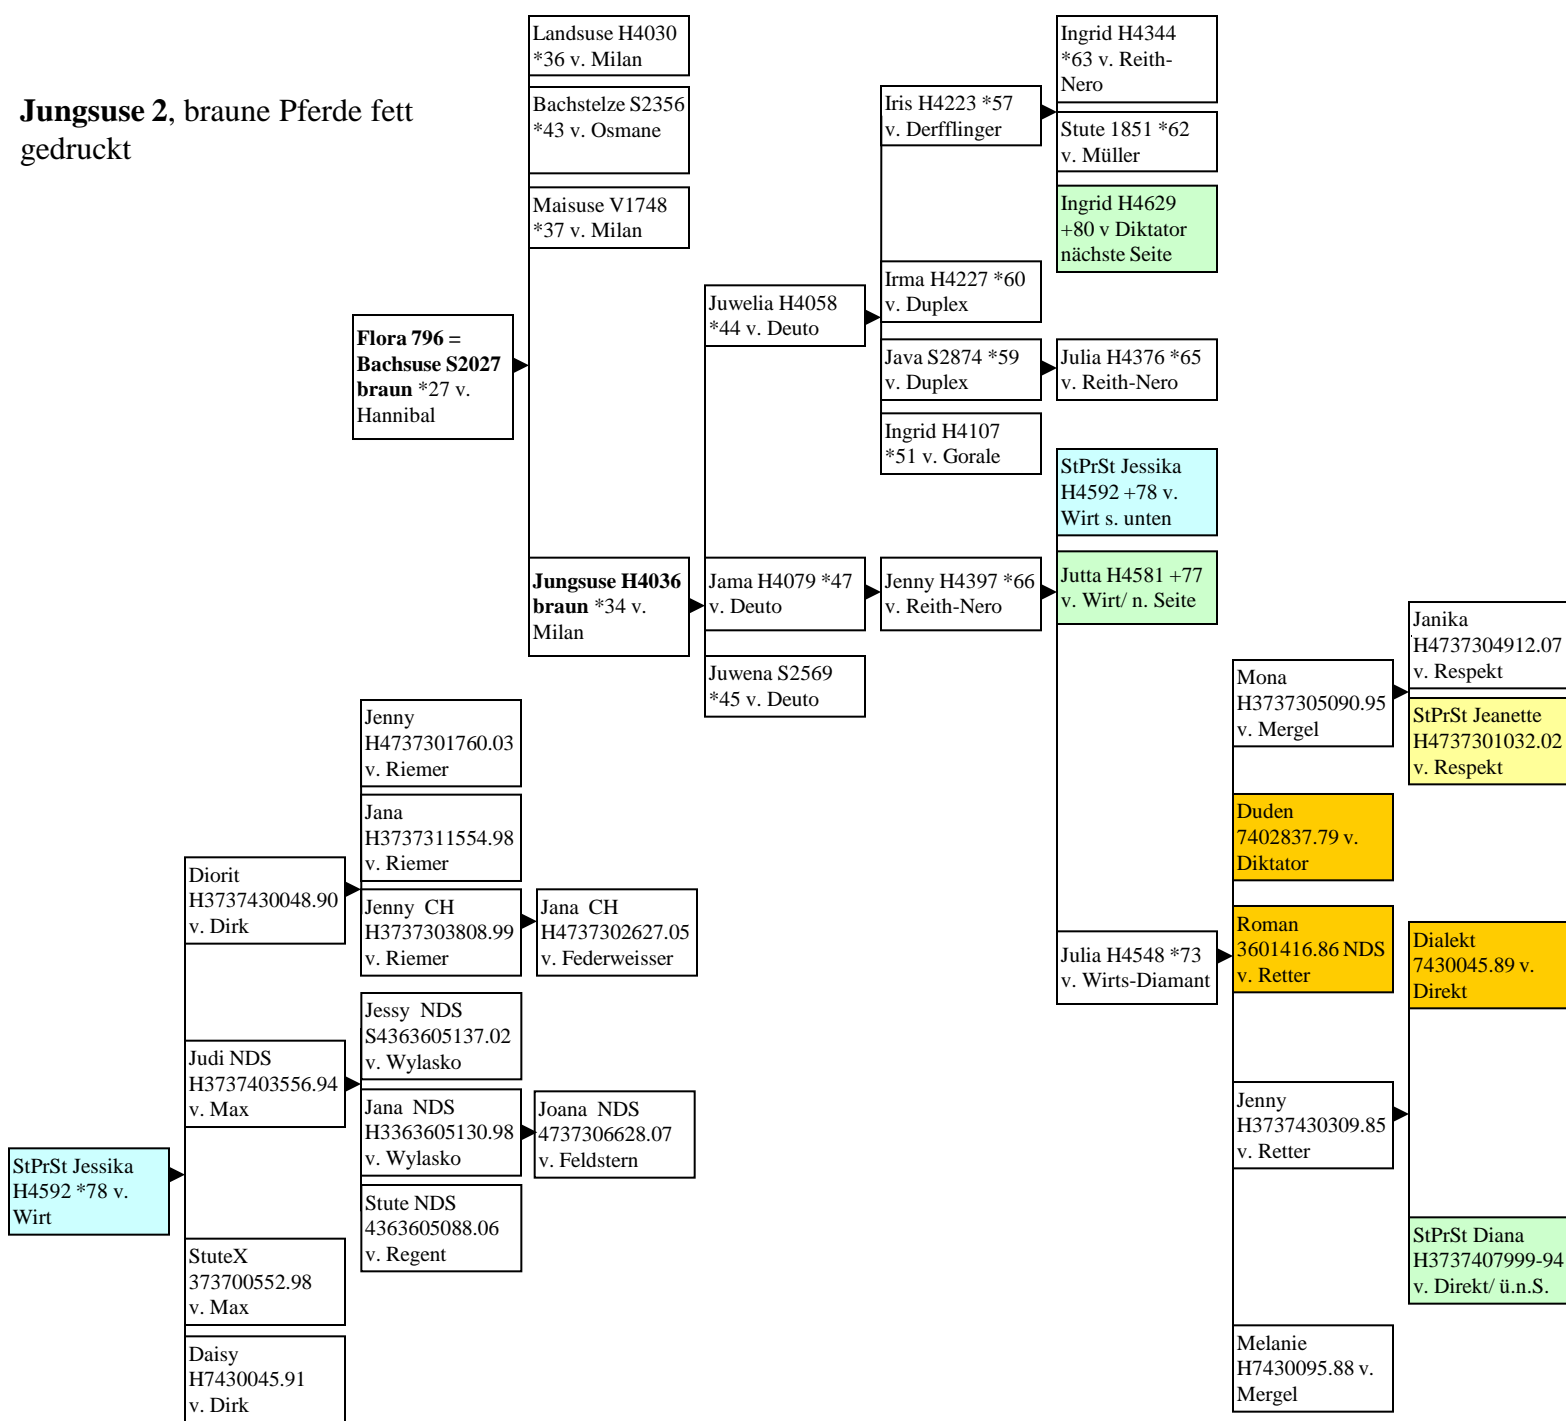

**Inpetta v. Milan –
Imelda, Retter 4**

Zweig Ilona v.
Adjutant

Jungsuse 1 Ursprung der J-Linie,
braune Pferde fett gedruckt

Jungseuse 2, braune Pferde fett gedruckt

Jungse 3

Zweige Jutta v. Wirt
& Ingrid v. Diktator