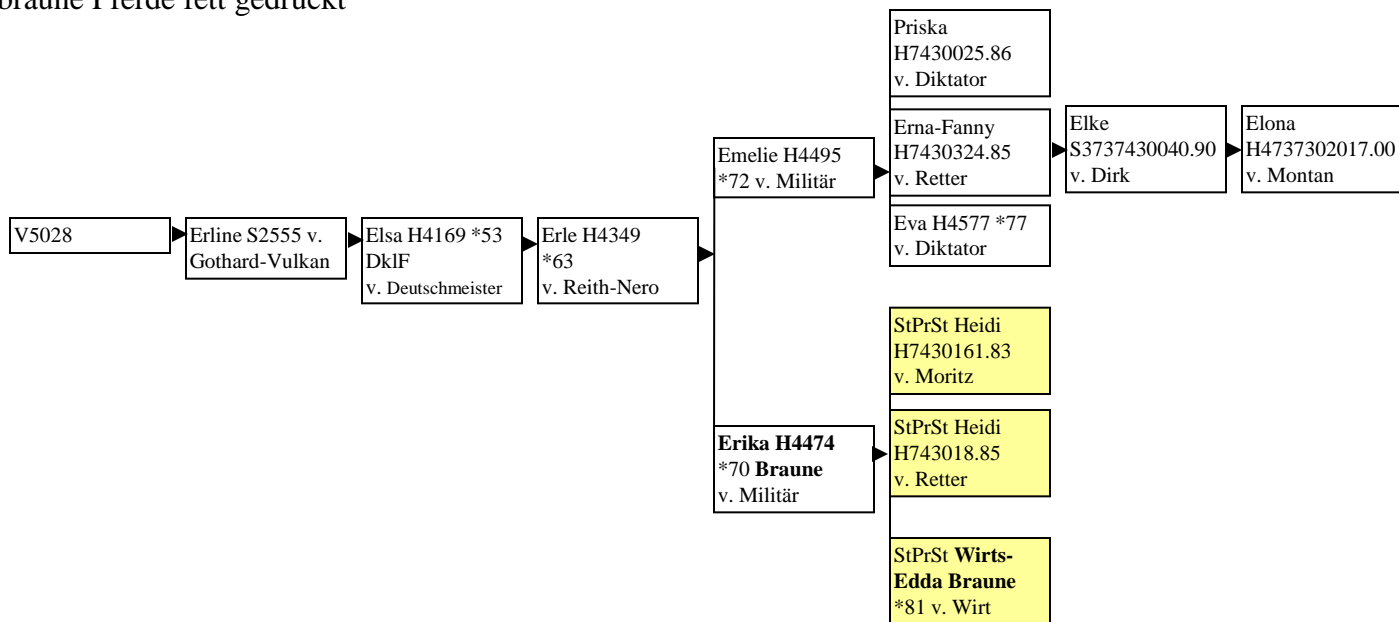

Astrid = Ähre von Marder 2

Zweig Anita v. Deuwies,
ursprünglich Eckert Boldisenhof,
Feser kauft Astrid H4250 v.
Müller

Astrid =Ähre von Marder 3

Zweig Amsel v. Hauenstein
(Wehrle) & StPrSt Amsel v. Merian
(Feser)

Bergrose v. Deuto (Josef Schuler,
St. Peter; Wilhelm Schuler,
Wagensteig)

B

Dornrose v. Nachfahre

D

Erline v. Gothard-Vulkan,
braune Pferde fett gedruckt

E

Emmi von Osmar 1

E