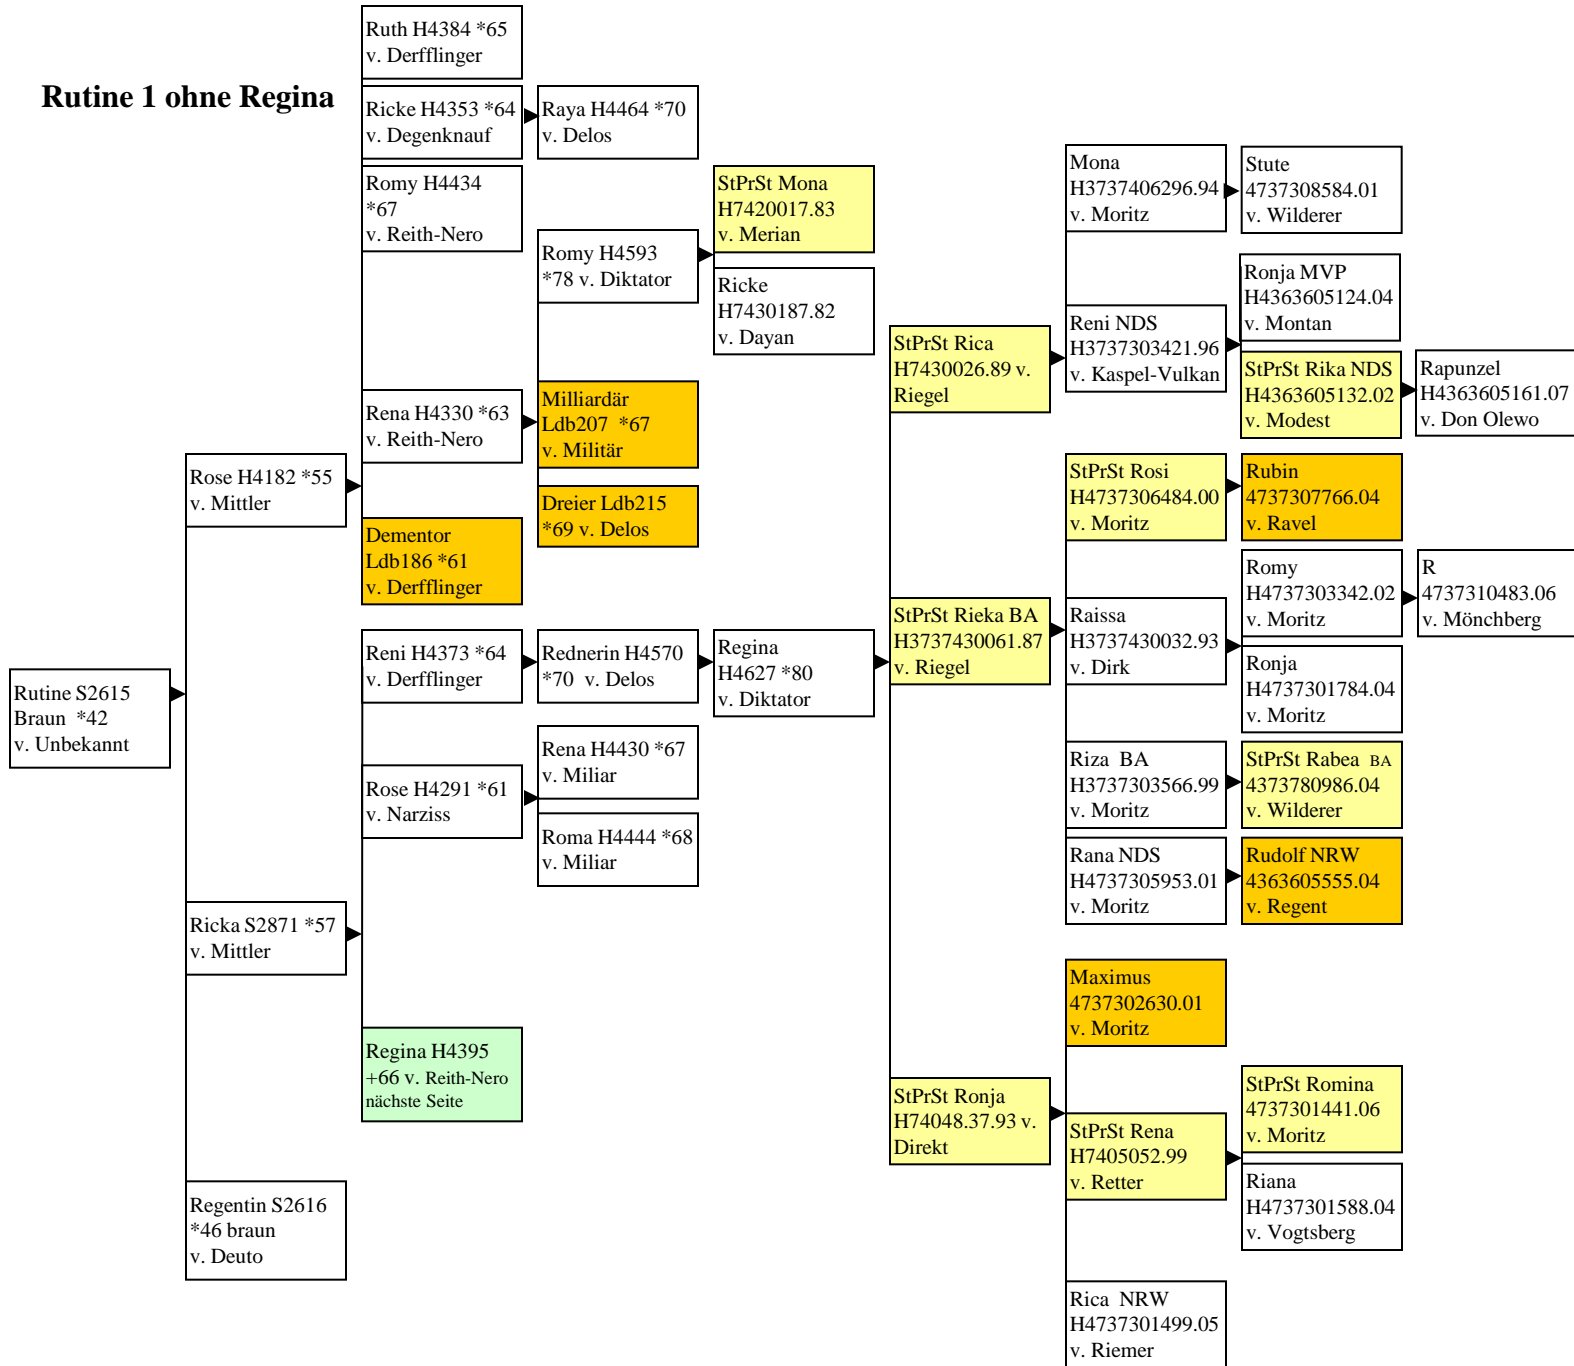

Poppea v. Ossersohn 1

P

Poppea v. Ossersohn 2, Zweig
Patrix v. Madaus & Winnie v.
Wirtsjunge.

P

Poppea v. Ossersohn 3, Zweige
 Perle v. Wirtsjunge & Palme v.
 Madaus

P

Rutine 1 ohne Regina

R

Rutine 2, Zweig Regina v. Reith-Nero

R

Rutine 3, Zweige
Remineszens v. Millionär
& Retorte v. Diktator

R

**Sabine v. Deutosohn -
Senta**

Susi v. Millionär -Suleika

Vorbuchstämme und Stämme mit wenigen Nachkommen 1