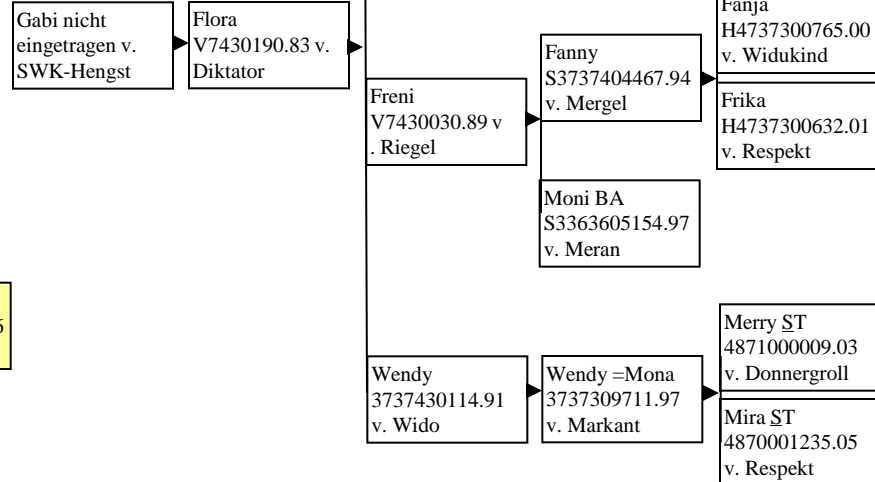

Poppea v. Ossersohn 1

P

Poppea v. Ossersohn 2, Zweig
Patrix v. Madaus & Winnie v.
Wirtsjunge.

P

Poppea v. Ossersohn 3, Zweige
 Perle v. Wirtsjunge & Palme v.
 Madaus

P

Rutine 1 ohne Regina

R

Rutine 2, Zweig Regina v. Reith-Nero

R

Rutine 3, Zweige
Remineszens v. Millionär
& Retorte v. Diktator

R

**Sabine v. Deutosohn -
Senta**

Susi v. Millionär -Suleika

Vorbuchstämme und Stämme mit wenigen Nachkommen 1