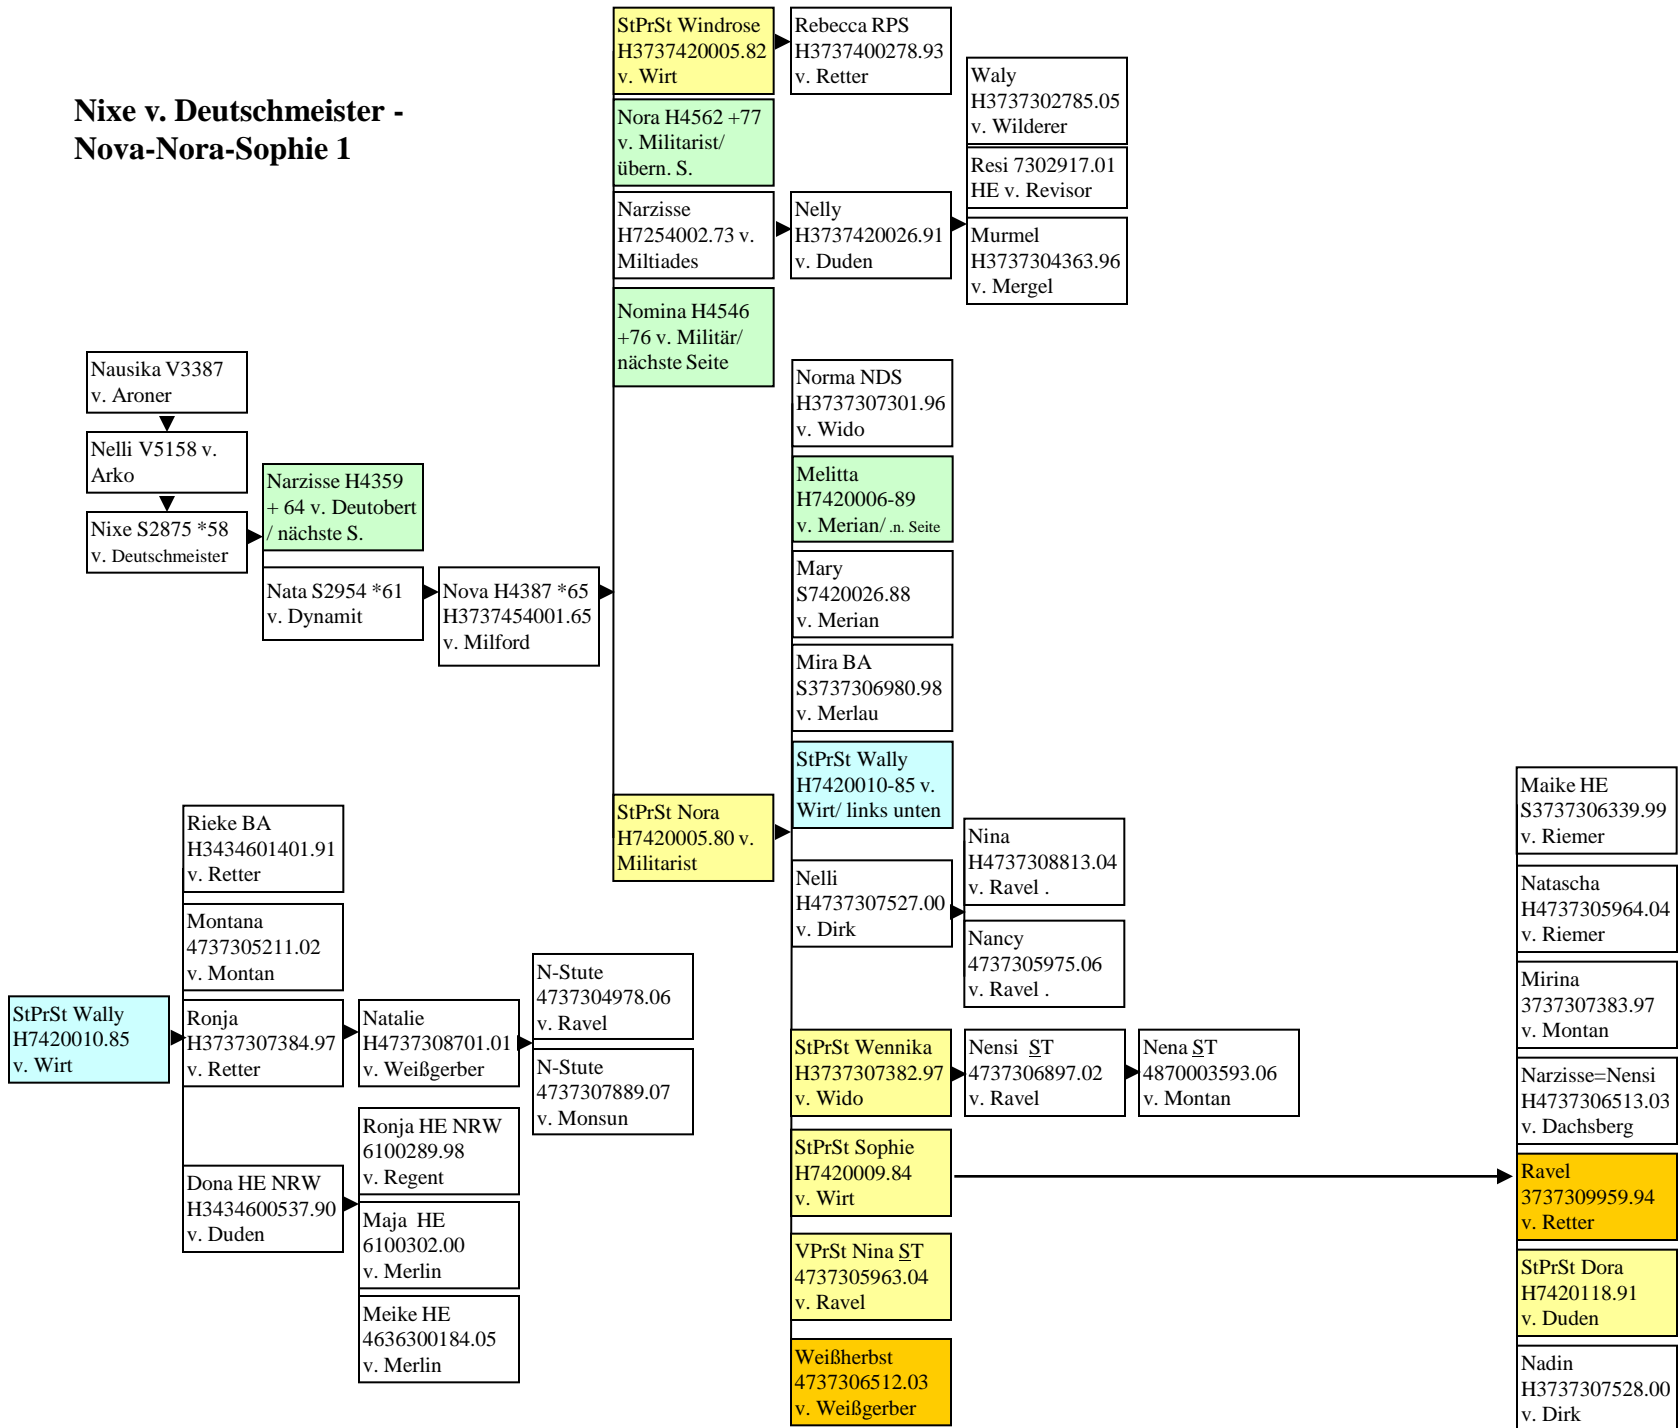

ohne StPrSt Nelli & Nigra

Nachbarin v. Cornet - Nachtviole 2

Zweige StPrSt Nelli v. Diktator
& Nigra v. Militarist

Nixe v. Deutschmeister - Nova-Nora-Sophie 1

**Nixe v. Deutschmeister -Nova-
Nora-Sophie 3, Zweig Nora v.
Militarist & Nympe v. Militarist**

Poppea v. Ossersohn 1

P

Poppea v. Ossersohn 2, Zweig
Patrix v. Madaus & Winnie v.
Wirtsjunge.

P

Poppea v. Ossersohn 3, Zweige
 Perle v. Wirtsjunge & Palme v.
 Madaus

P

Rutine 1 ohne Regina

R