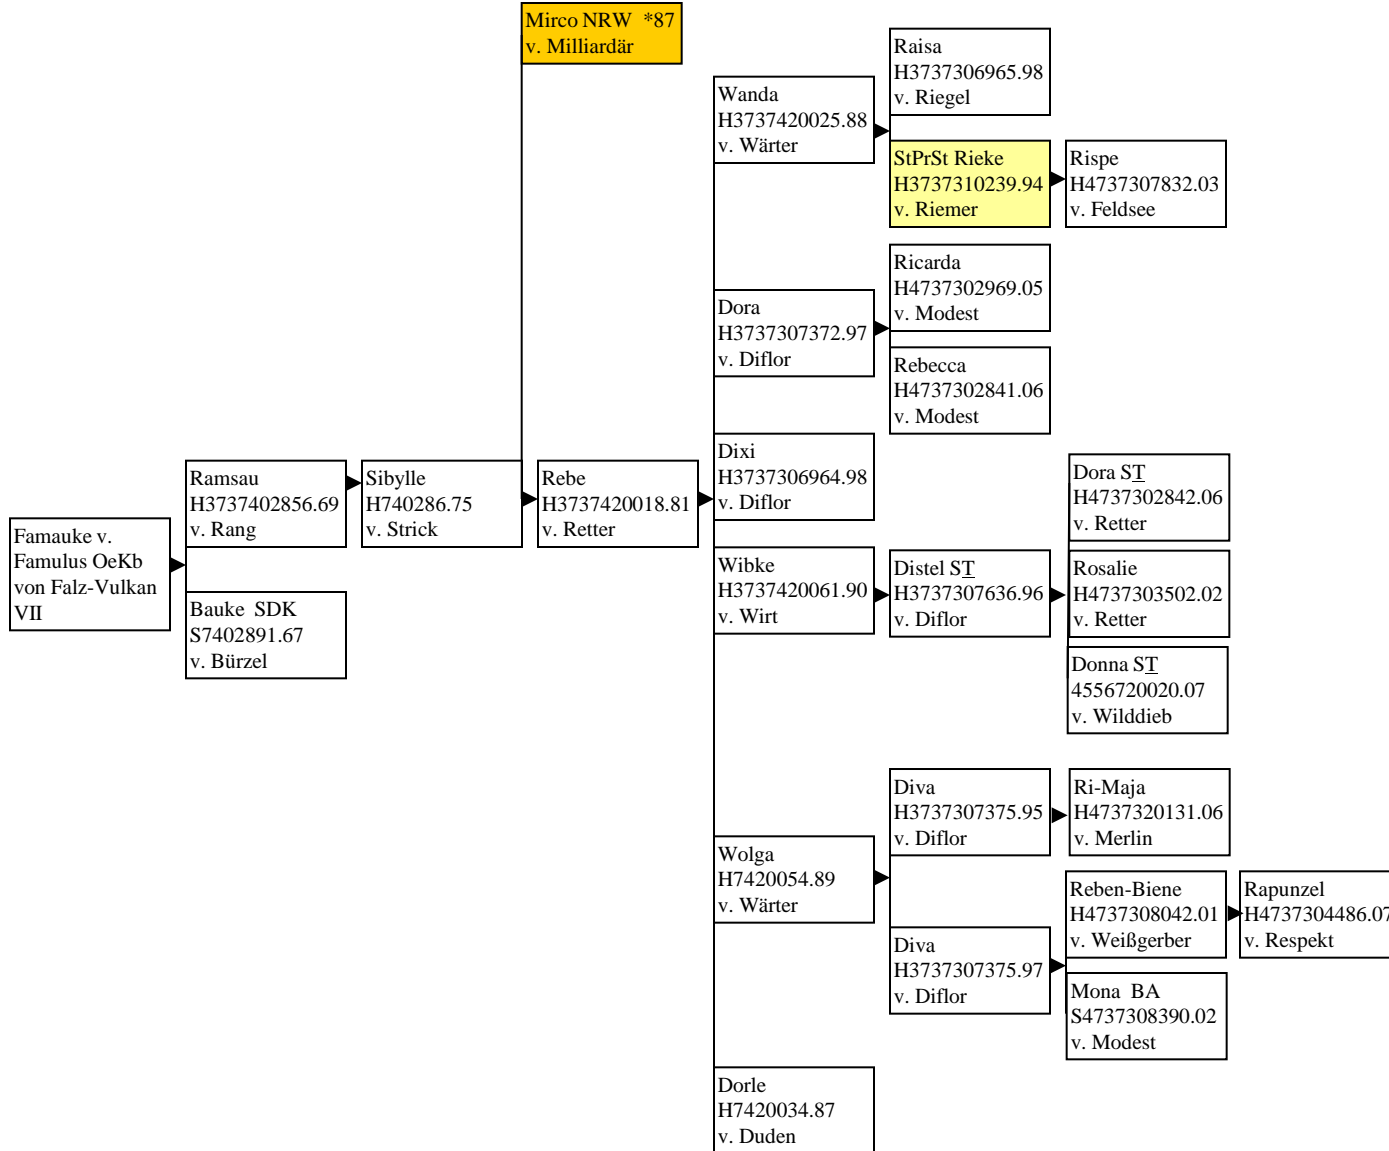

Poppea v. Ossersohn 1

P

Poppea v. Ossersohn 2, Zweig
Patrix v. Madaus & Winnie v.
Wirtsjunge.

P

Poppea v. Ossersohn 3, Zweige
 Perle v. Wirtsjunge & Palme v.
 Madaus

P

Rutine 1 ohne Regina

R

Rutine 2, Zweig Regina v. Reith-Nero

R

Rutine 3, Zweige
Remineszens v. Millionär
& Retorte v. Diktator

R

**Sabine v. Deutosohn -
Senta**

Susi v. Millionär -Suleika

Vorbuchstämme und Stämme mit wenigen Nachkommen 1