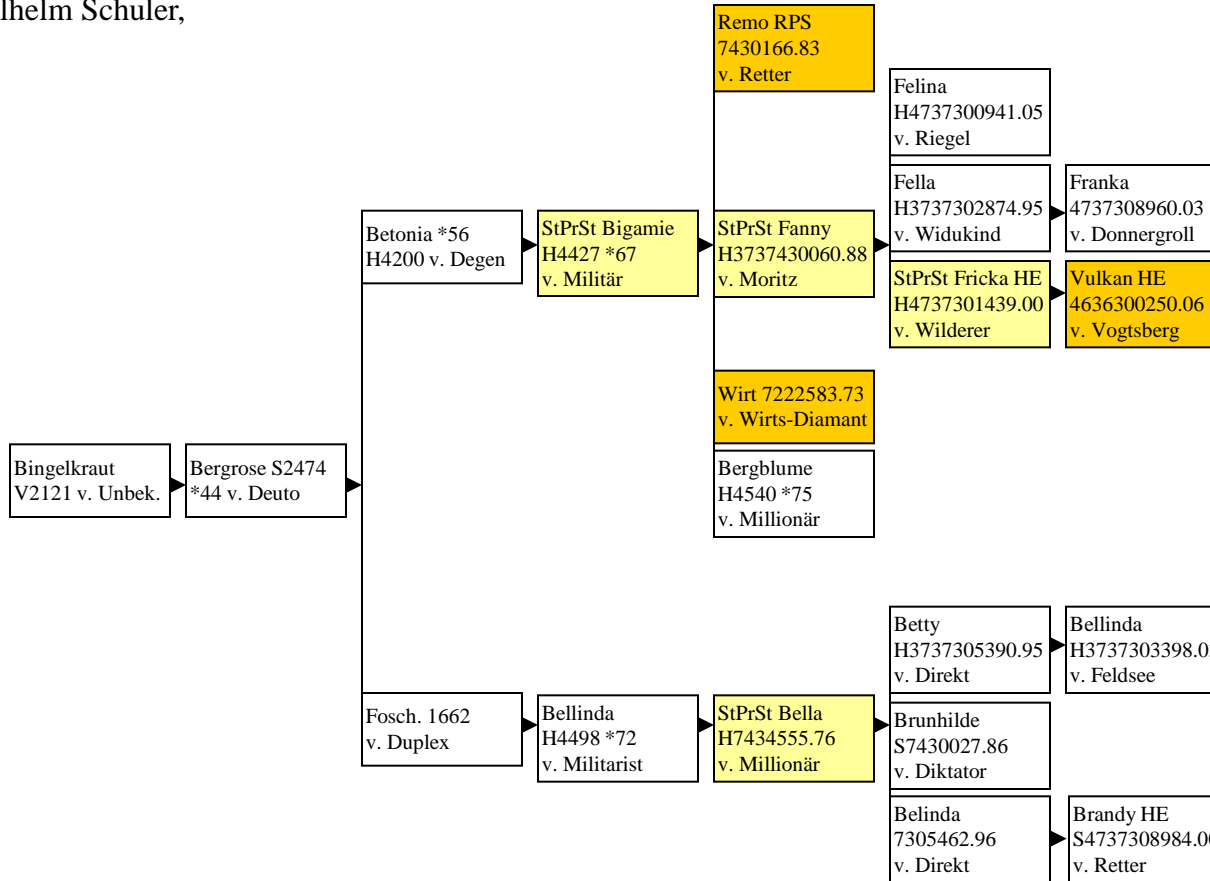

Algebra v. Deutschritter (ursprünglich J. Schuler, Langeckerhof, St. Peter)

Astrid = Ähre von Marder 1 (Zähringer
Mathislehof, Breitnau; Steiert, Kaspelhof
Hinterzarten; Blattert, Bonndorf) braune Pferde
in Fettdruck

Astrid = Ähre von Marder 2

Zweig Anita v. Deuwies,
ursprünglich Eckert Boldisenhof,
Feser kauft Astrid H4250 v.
Müller

Astrid =Ähre von Marder 3

Zweig Amsel v. Hauenstein
(Wehrle) & StPrSt Amsel v. Merian
(Feser)

Bergrose v. Deuto (Josef Schuler,
St. Peter; Wilhelm Schuler,
Wagensteig)

B

Dornrose v. Nachfahre

D

Erline v. Gothard-Vulkan,
braune Pferde fett gedruckt

E

Emmi von Osmar 1

E

Emmi von Osmar 2; Zweig
StPrSt Erle und StPrSt Mira

E

Fabiola v. Duplex

F

Fanny v. Deutobert, Forle v. Detmar (Bühler, Freiamt) 1

F

**Fanny v. Deutobert, Forle v. Detmar 3; Zweig StPrSt
Melissa v. Merkur & Froni v. Militarist,**