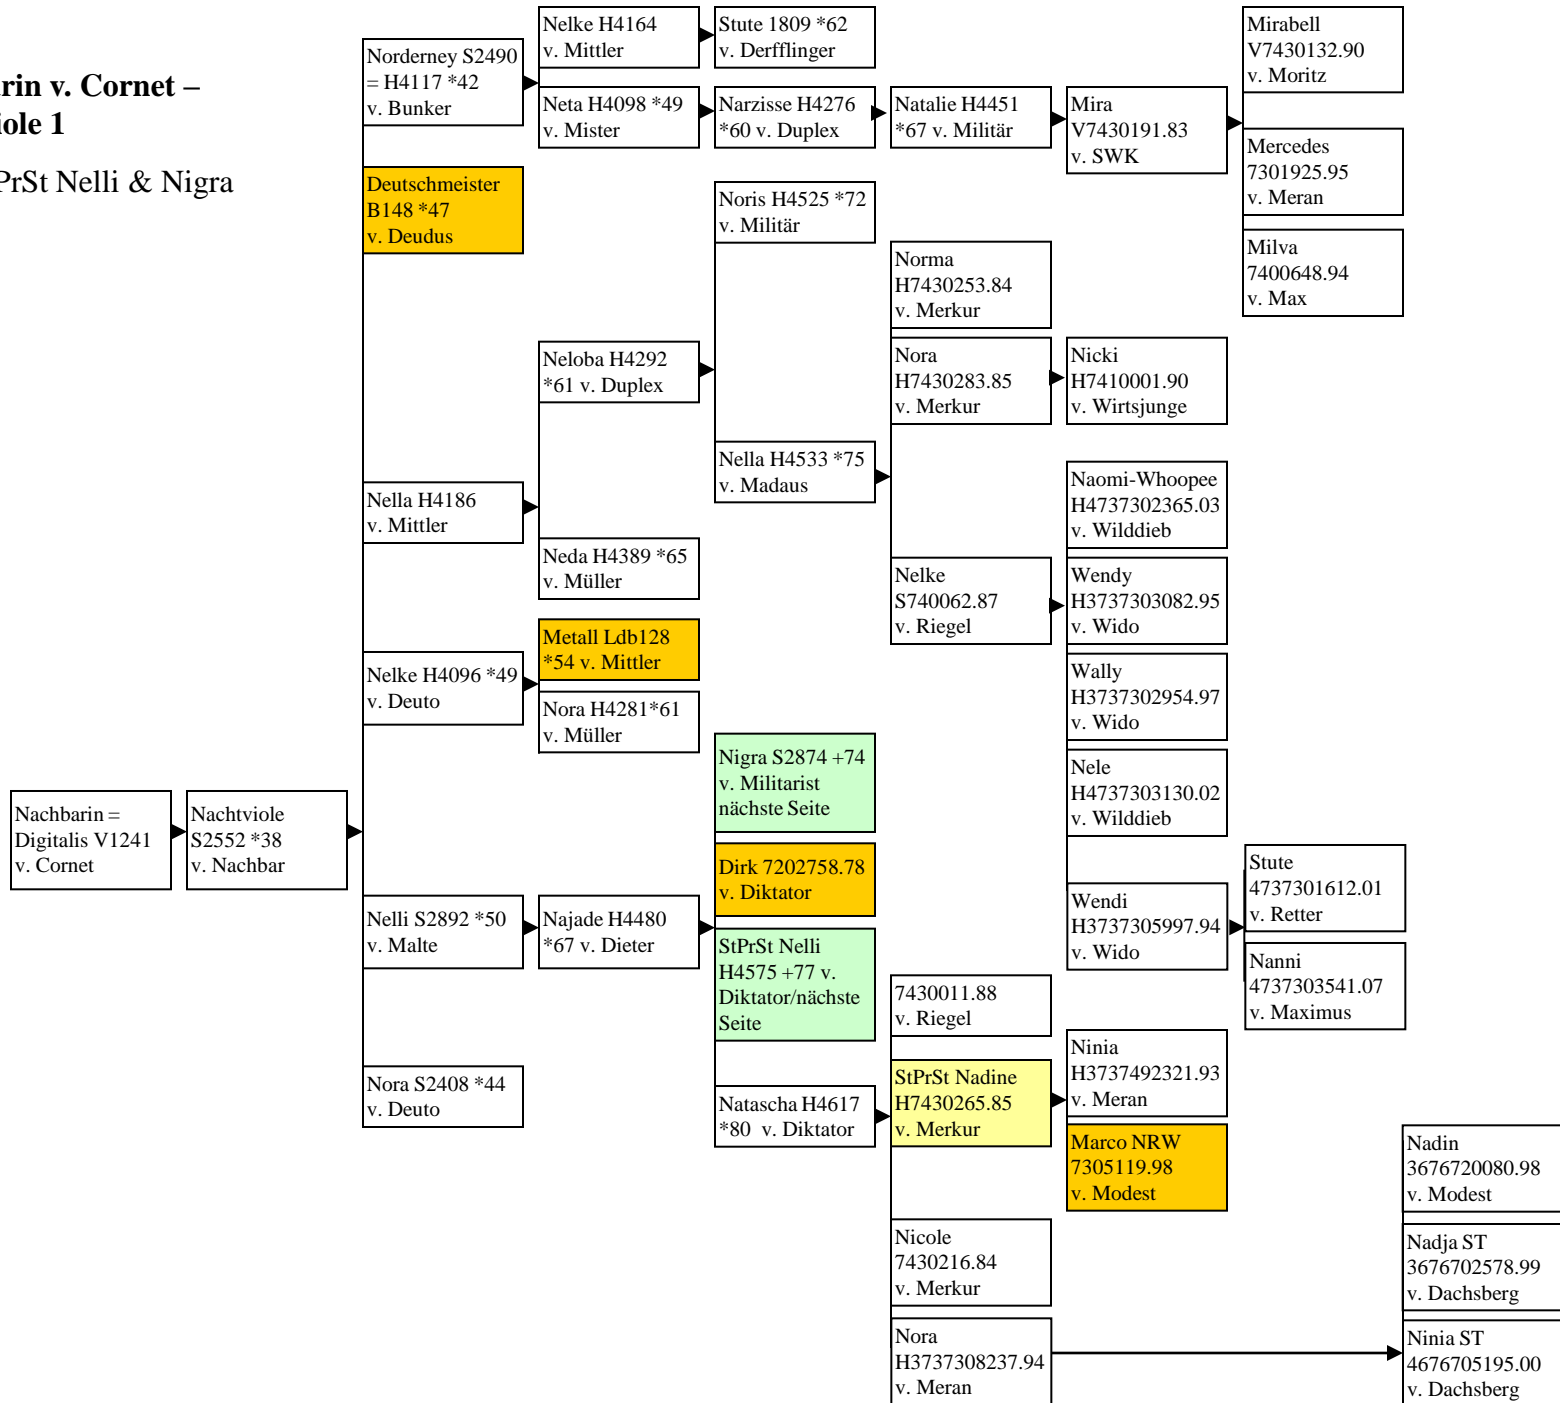

Moni
V3737430171.92
v. Moritz

**Maiglocke, Maya v. Reith-Nero –
Donnergröll-Wärter 1**

**Maiglocke, Maya v. Reith-Nero –
Donnergröll-Wärter 2; Zweige**
Malotte v. Retter & Rosi v. Retter

Nachbarin v. Cornet – Nachtviole 1

ohne StPrSt Nelli & Nigra

Nachbarin v. Cornet - Nachtviole 2

Zweige StPrSt Nelli v. Diktator
& Nigra v. Militarist

Nixe v. Deutschmeister - Nova-Nora-Sophie 1

**Nixe v. Deutschmeister -Nova-
Nora-Sophie 3, Zweig Nora v.
Militarist & Nympe v. Militarist**