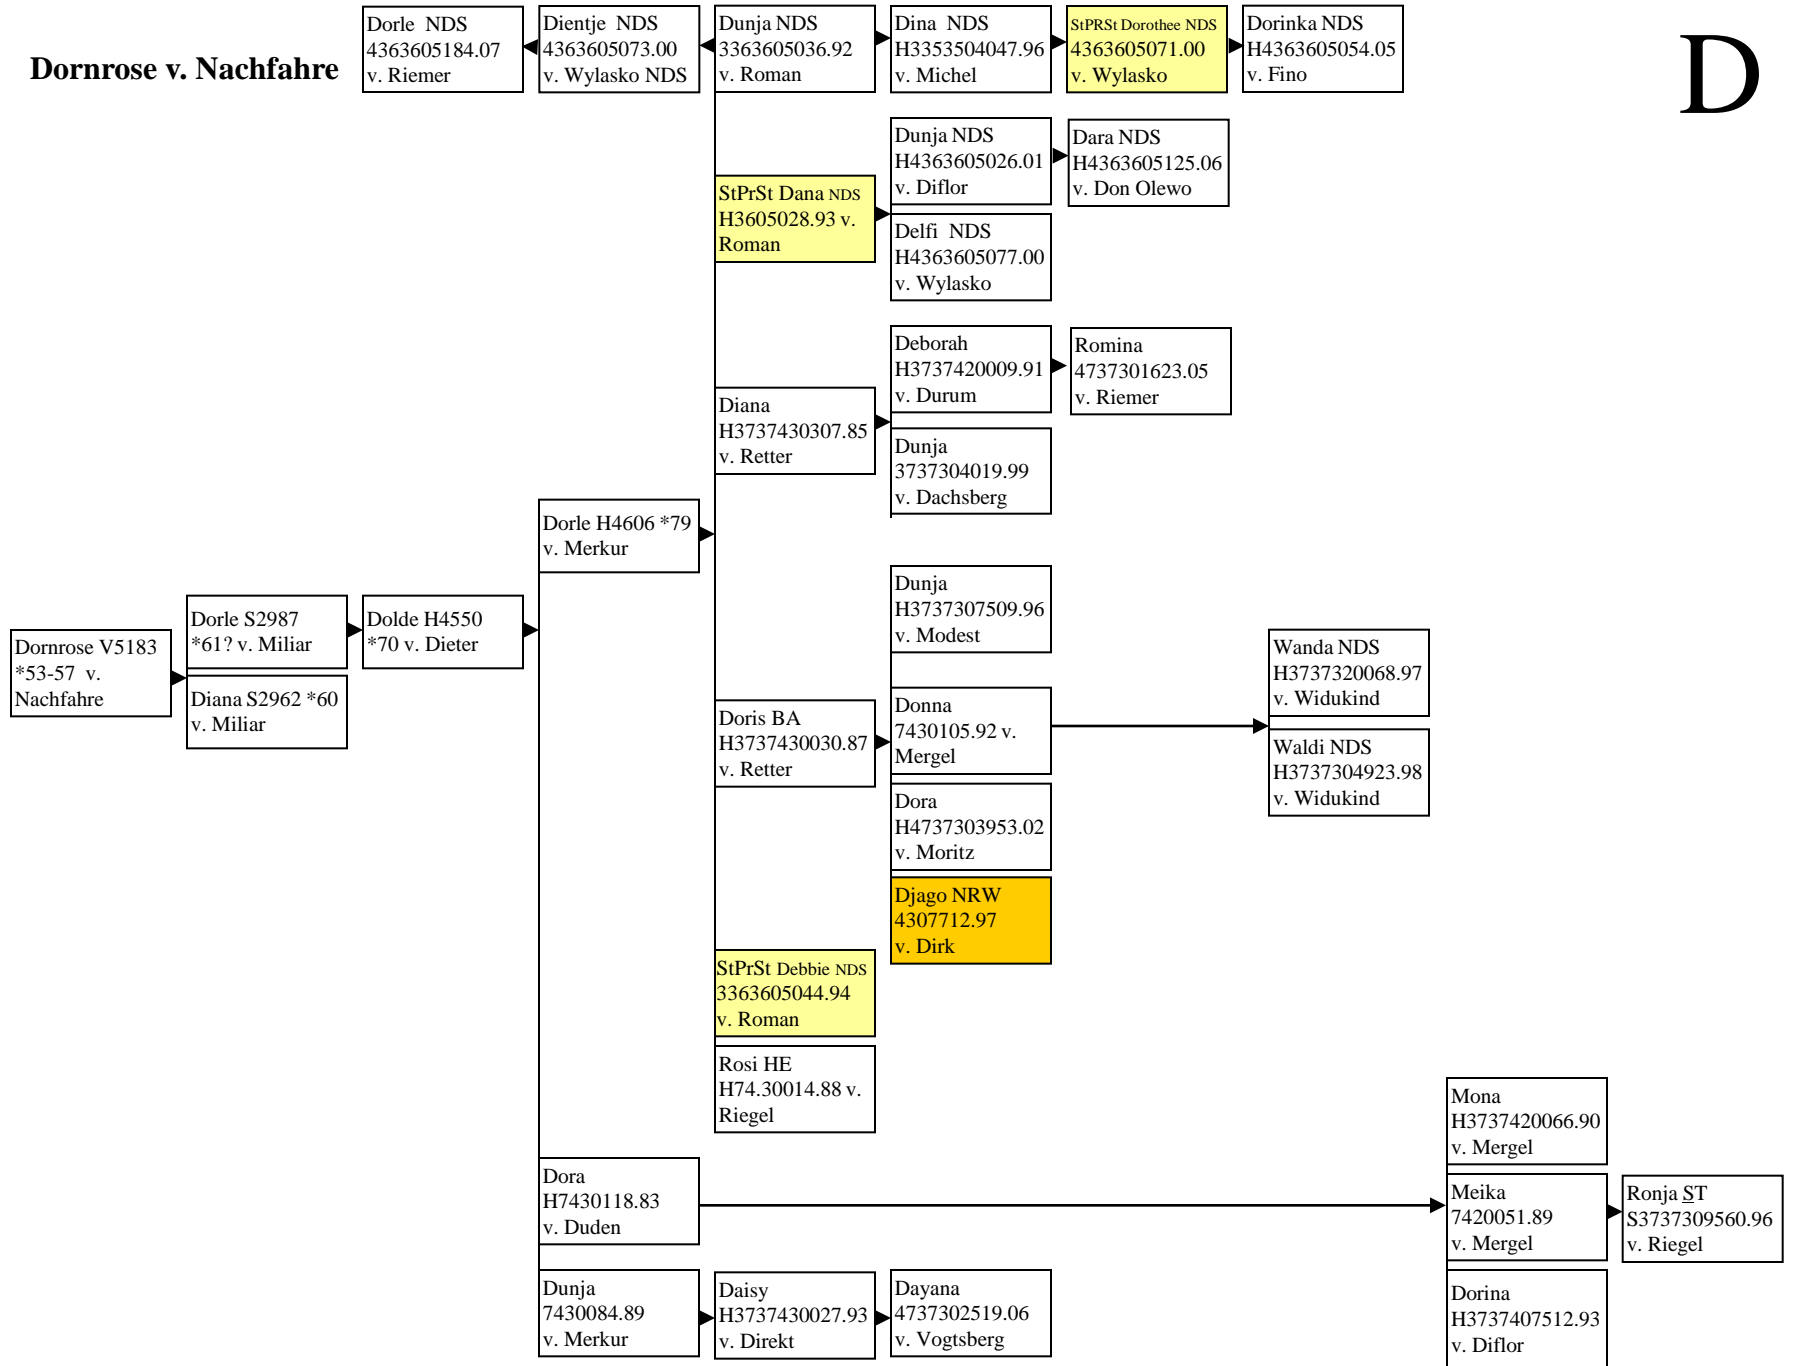

Algebra v. Deutschritter (ursprünglich J. Schuler, Langeckerhof, St. Peter)

Astrid = Ähre von Marder 1 (Zähringer
Mathislehof, Breitnau; Steiert, Kaspelhof
Hinterzarten; Blattert, Bonndorf) braune Pferde
in Fettdruck

Astrid = Ähre von Marder 2

Zweig Anita v. Deuwies,
ursprünglich Eckert Boldisenhof,
Feser kauft Astrid H4250 v.
Müller

Astrid =Ähre von Marder 3

Zweig Amsel v. Hauenstein
(Wehrle) & StPrSt Amsel v. Merian
(Feser)

Bergrose v. Deuto (Josef Schuler,
St. Peter; Wilhelm Schuler,
Wagensteig)

B

Dornrose v. Nachfahre

D

Erline v. Gothard-Vulkan,
braune Pferde fett gedruckt

E

Emmi von Osmar 1

E