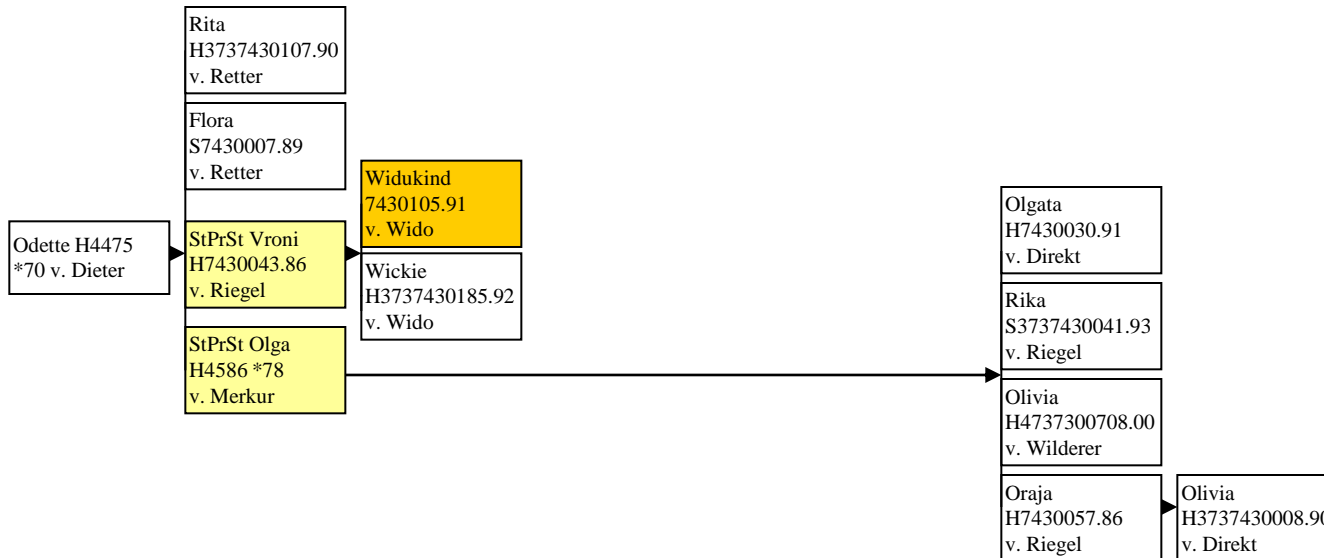

Oboe v. Audax, Riemer, Respekt 3,
Zweig Olga von Miliar,
Zweig Odette von Dieter