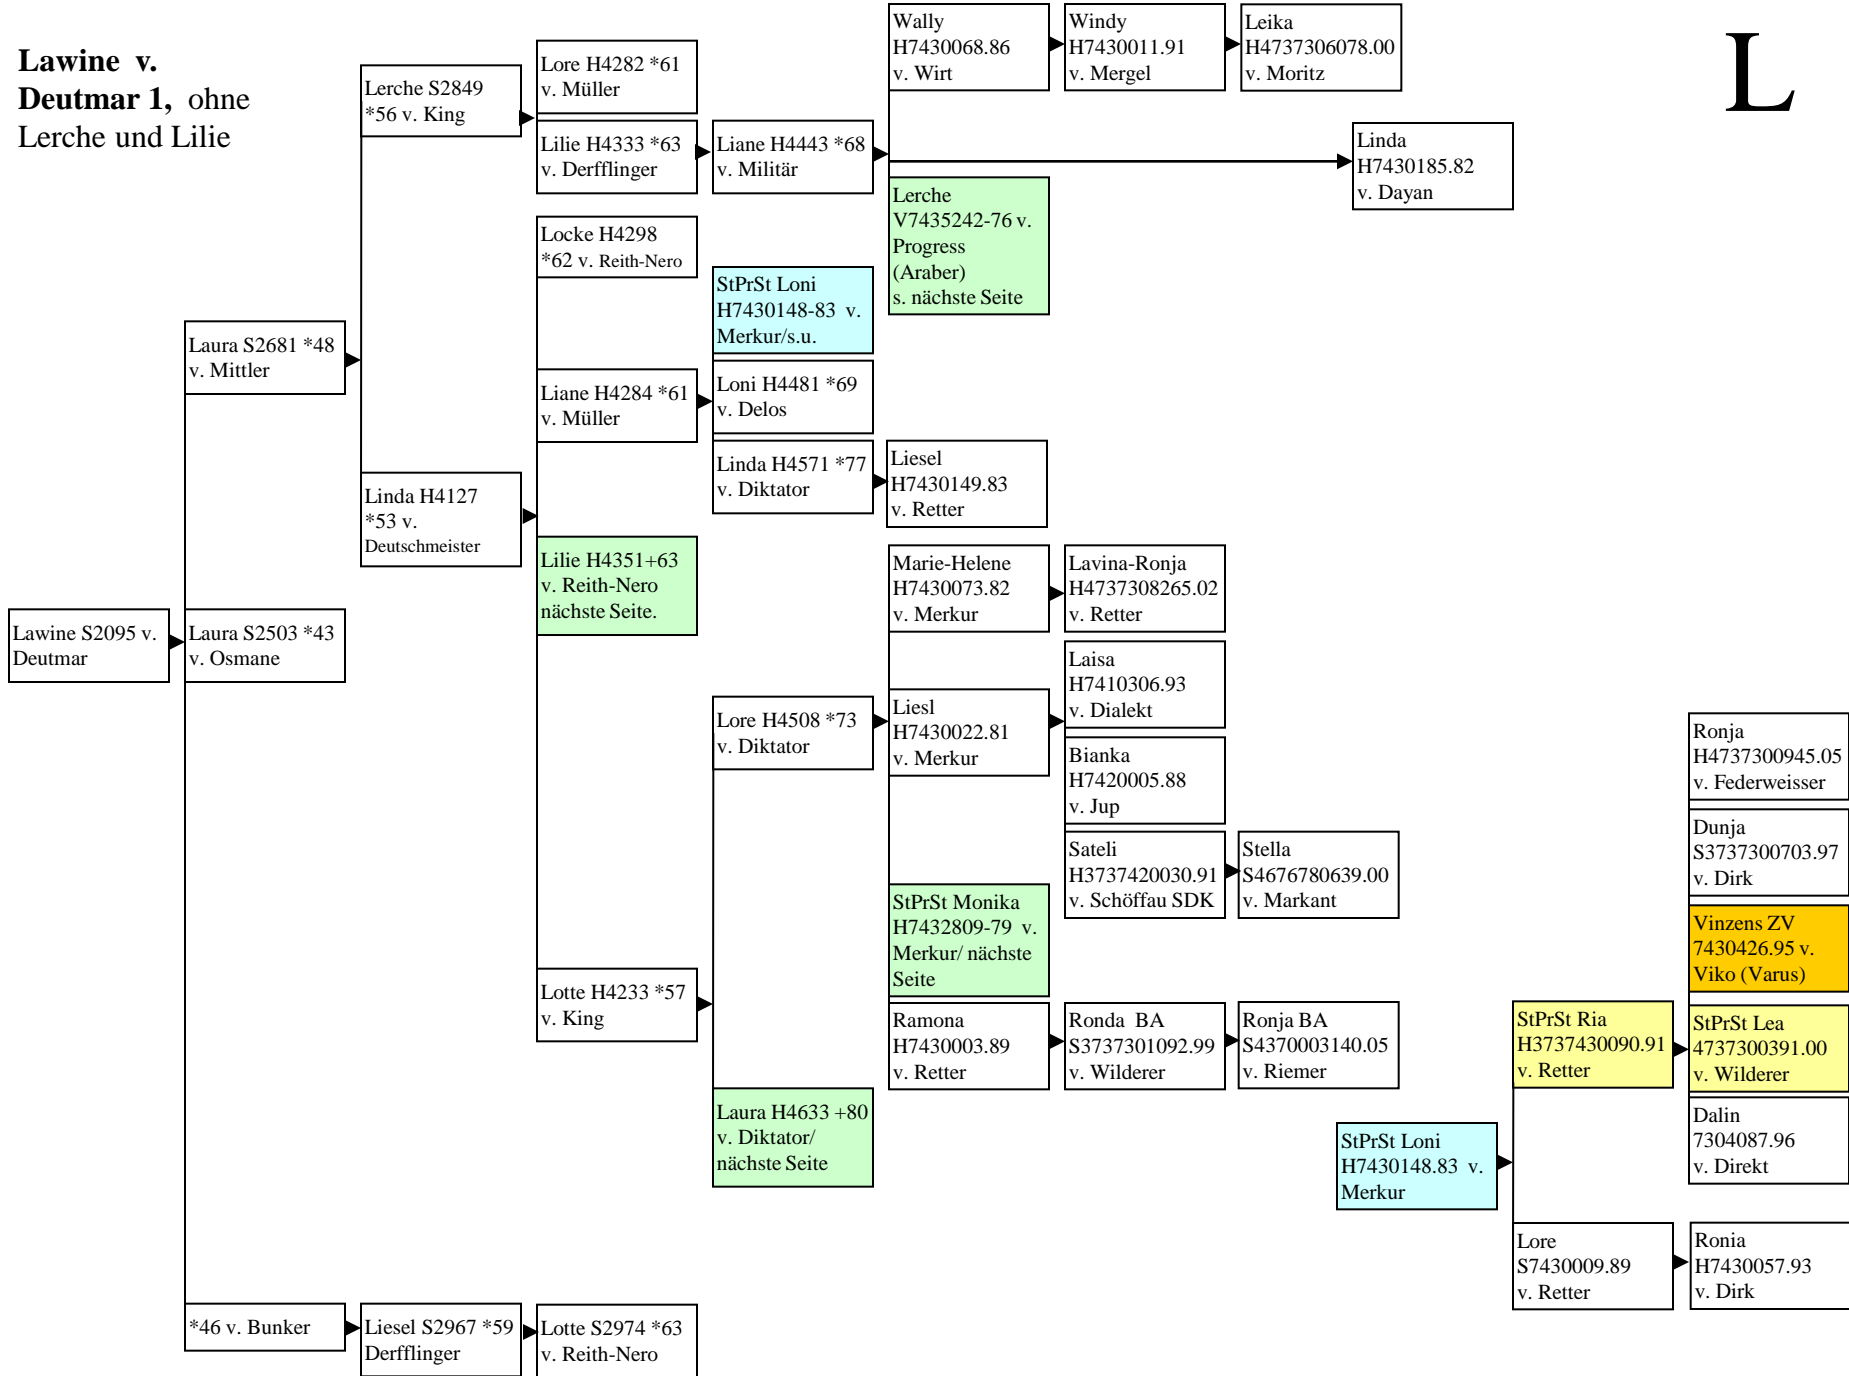

**Inpetta v. Milan –
Imelda, Retter 4**

Zweig Ilona v.
Adjutant

Jungsuse 1 Ursprung der J-Linie,
braune Pferde fett gedruckt

Jungseuse 2, braune Pferde fett gedruckt

Jungse 3

Zweige Jutta v. Wirt
& Ingrid v. Diktator

L

**Laube v. Degen -
Feldsee und Modem 2**

L

**Laura v. Degen,
Vogtsberg**

L

**Lawine v.
Deutmar 1, ohne
Lerche und Lilie**

L

Lawine v. Deutmar 2:
 Zweige Lerche v.
 Progress, Lilie v. Reith-
 Nero & StPrSt Monika
 v. Merkur

L

Leda v. Delos

L

**Lena, Lotte v. Reith-Nero,
Merkur, Romana-Lena 1, braune
Pferde fett gedruckt**

L

**Lena, Lotte v. Reith-
Nero, Merkur 2,**

Zweige Romana-Lena
v. Retter & Ramona v.
Retter

L

Lena, Lotte v. Reith-Nero,
Mercur, Romana-Lena 3, Zweige
 Liesa von Hauenstein & Lotte v.
 Milliardär

L

**Lotte, Liesel, Lies,
Luna, Gipsy**

L

Lotte V5234 *71
v. Unbekannt.

Gipsy
V7430188.82
v. Dayan

Gracia
7410010.91
v. Wirtsjunge