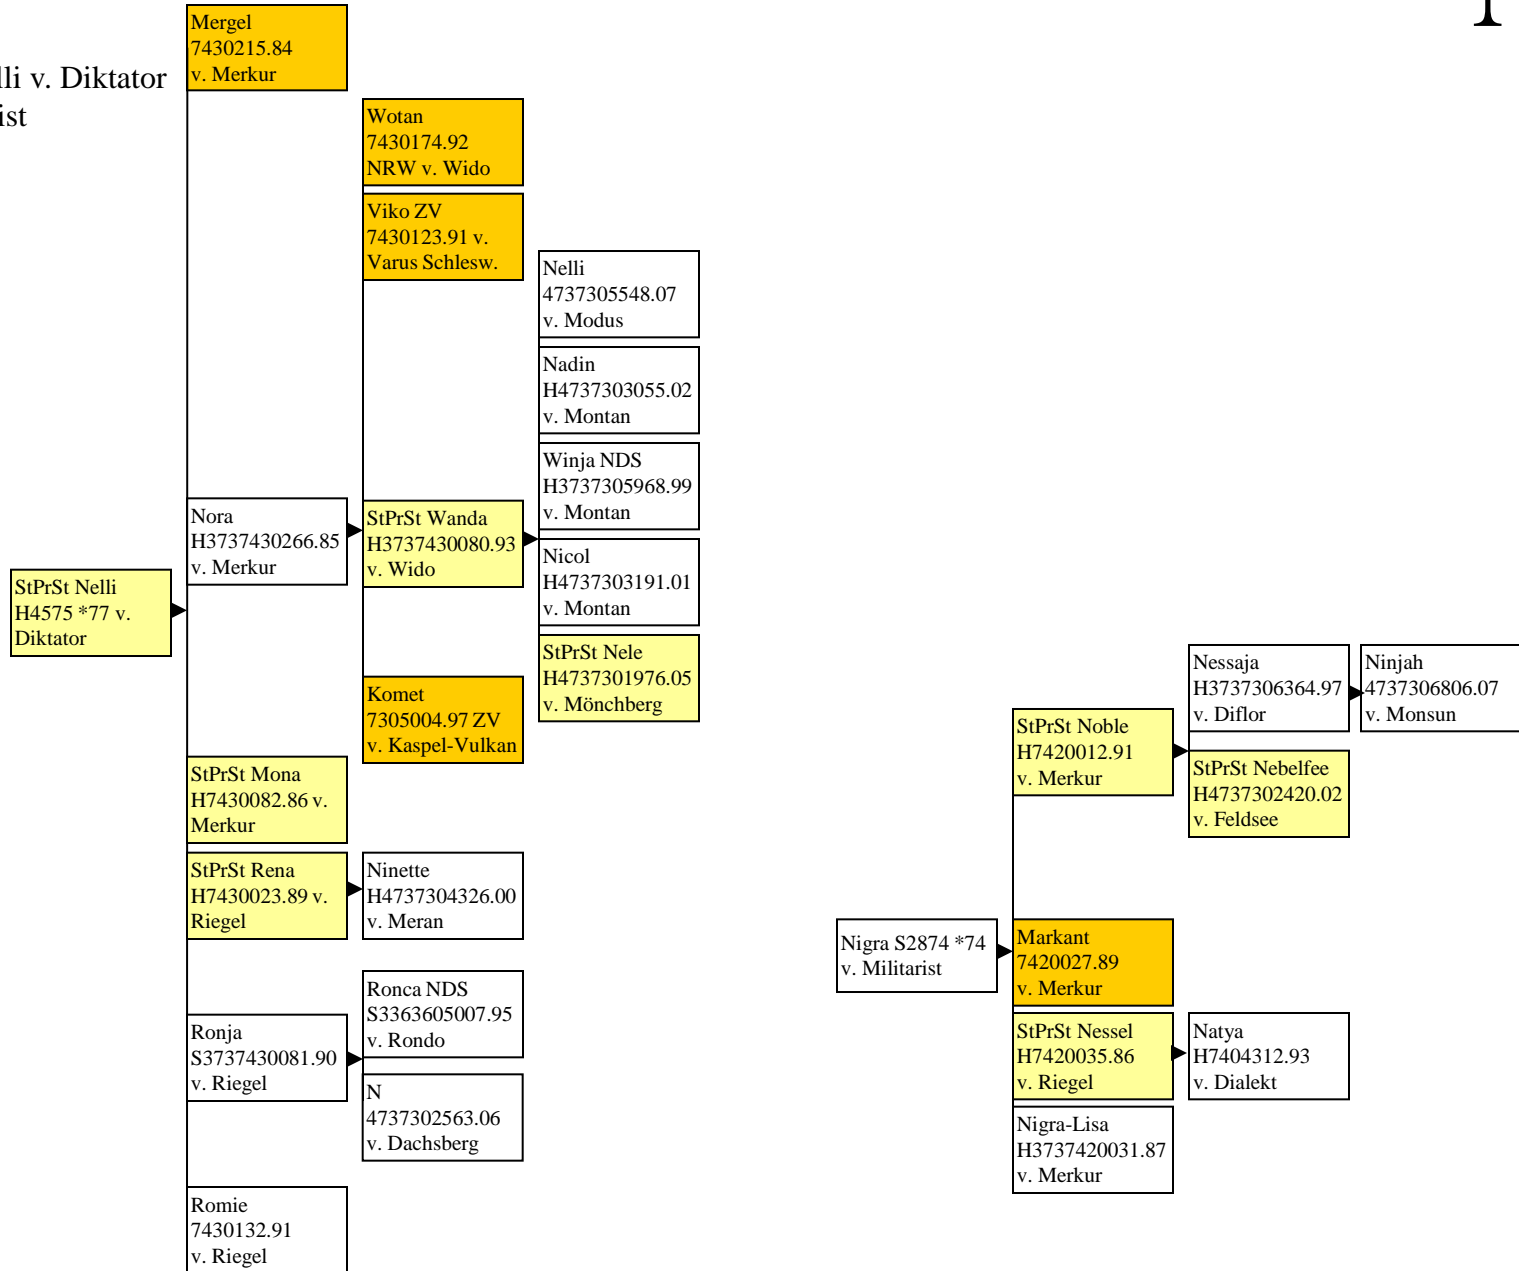

Moni
V3737430171.92
v. Moritz

**Maiglocke, Maya v. Reith-Nero –
Donnergröll-Wärter 1**

**Maiglocke, Maya v. Reith-Nero –
Donnergröll-Wärter 2; Zweige**
Malotte v. Retter & Rosi v. Retter

Nachbarin v. Cornet – Nachtviole 1

ohne StPrSt Nelli & Nigra

Nachbarin v. Cornet - Nachtviole 2

Zweige StPrSt Nelli v. Diktator
& Nigra v. Militarist

Nixe v. Deutschmeister - Nova-Nora-Sophie 1

**Nixe v. Deutschmeister -Nova-
Nora-Sophie 3, Zweig Nora v.
Militarist & Nympe v. Militarist**