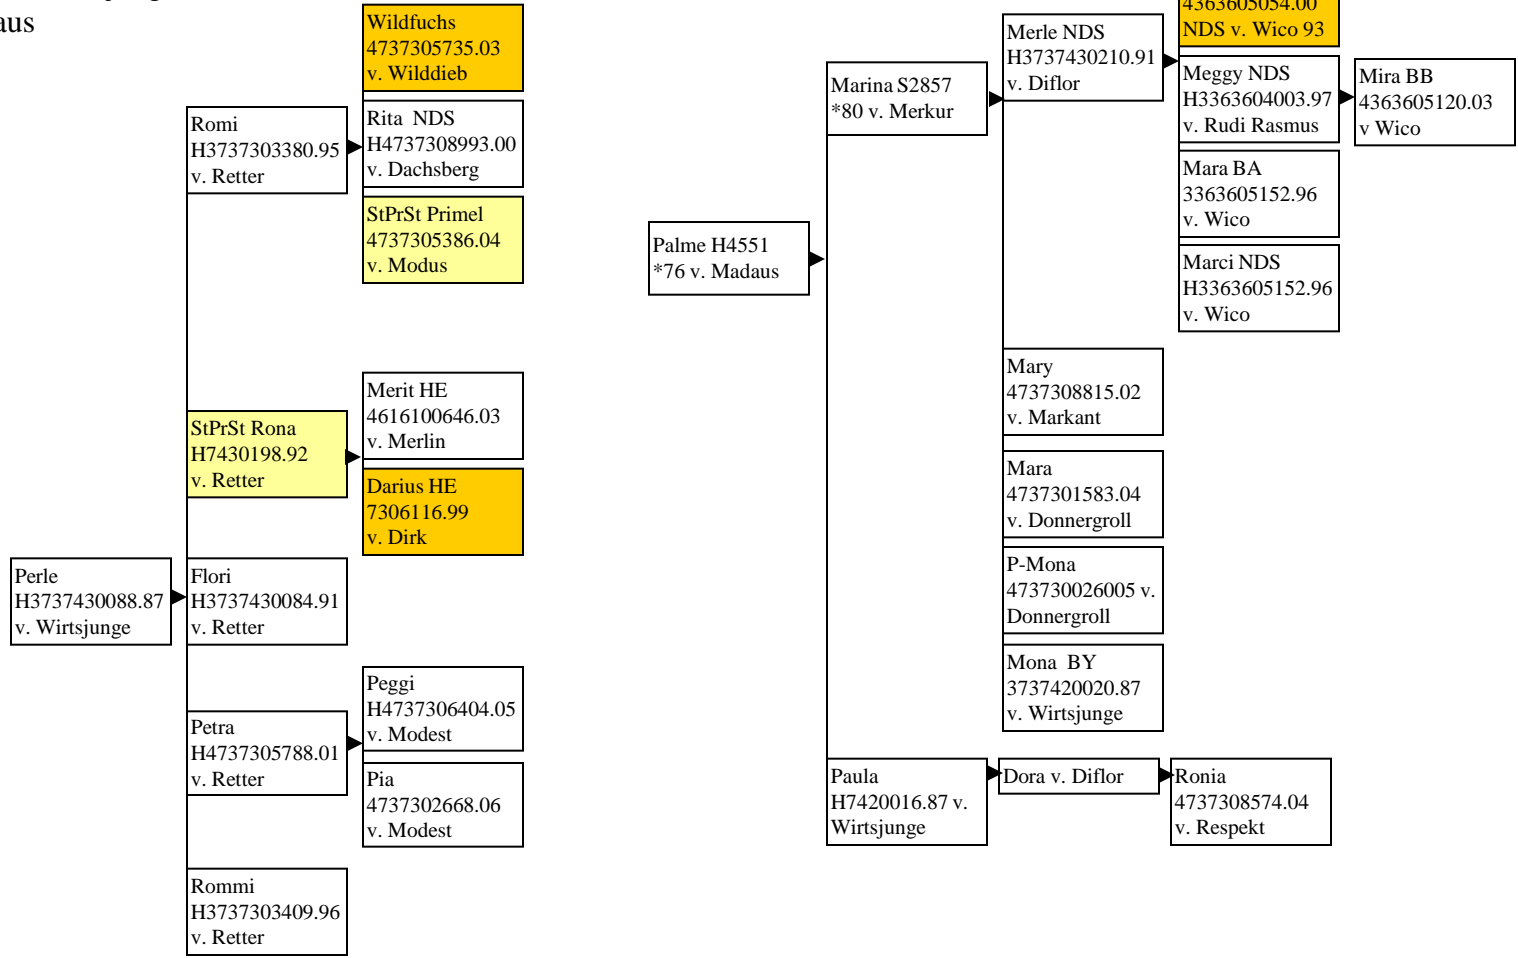

Poppea v. Ossersohn 1

P

Poppea v. Ossersohn 2, Zweig
Patrix v. Madaus & Winnie v.
Wirtsjunge.

P

Poppea v. Ossersohn 3, Zweige
 Perle v. Wirtsjunge & Palme v.
 Madaus

P

Rutine 1 ohne Regina

R

Rutine 2, Zweig Regina v. Reith-Nero

R

Rutine 3, Zweige
Remineszens v. Millionär
& Retorte v. Diktator

R

**Sabine v. Deutosohn -
Senta**

Susi v. Millionär -Suleika

Vorbuchstämme und Stämme mit wenigen Nachkommen 1