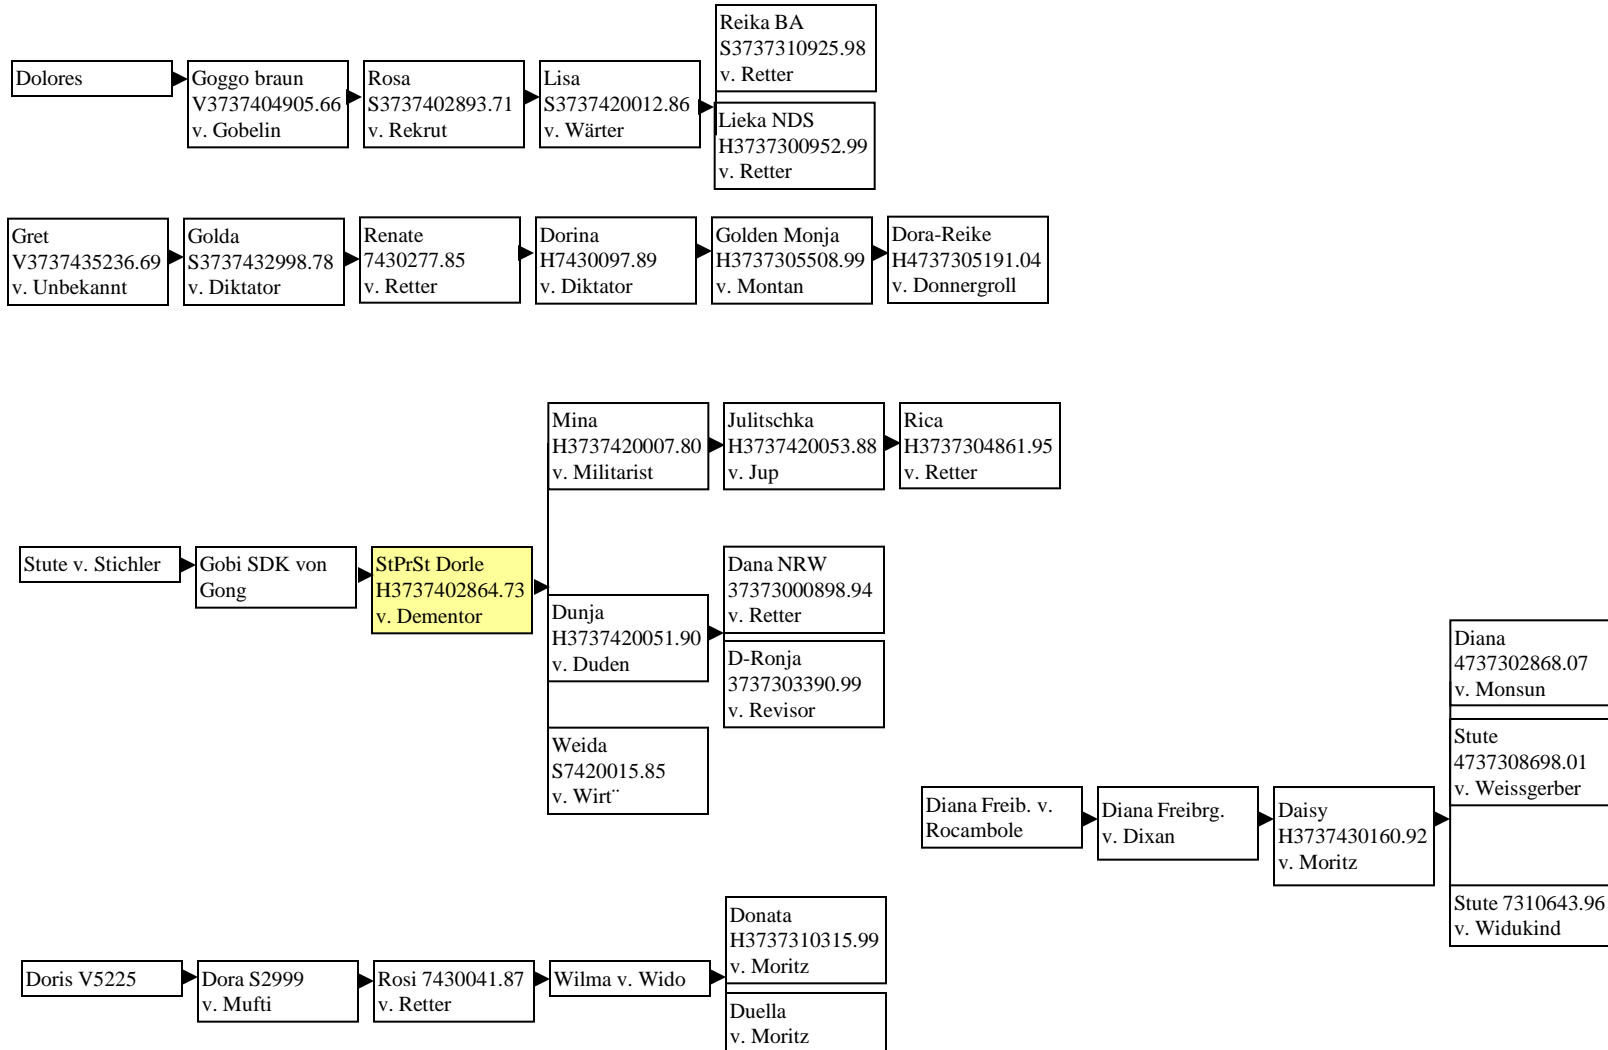

Poppea v. Ossersohn 1

P

Poppea v. Ossersohn 2, Zweig
Patrix v. Madaus & Winnie v.
Wirtsjunge.

P

Poppea v. Ossersohn 3, Zweige
 Perle v. Wirtsjunge & Palme v.
 Madaus

P

Rutine 1 ohne Regina

R

Rutine 2, Zweig Regina v. Reith-Nero

R

Rutine 3, Zweige
Remineszens v. Millionär
& Retorte v. Diktator

R

**Sabine v. Deutosohn -
Senta**

Susi v. Millionär -Suleika

Vorbuchstämme und Stämme mit wenigen Nachkommen 1

Vorbuchstämme und Stämme mit wenigen Nachkommen 2

Vorbuchstämme und Stämme mit wenigen Nachkommen 3

Braune und Rappen in Fettdruck

Vorbuchstämme und Stämme mit wenigen Nachkommen