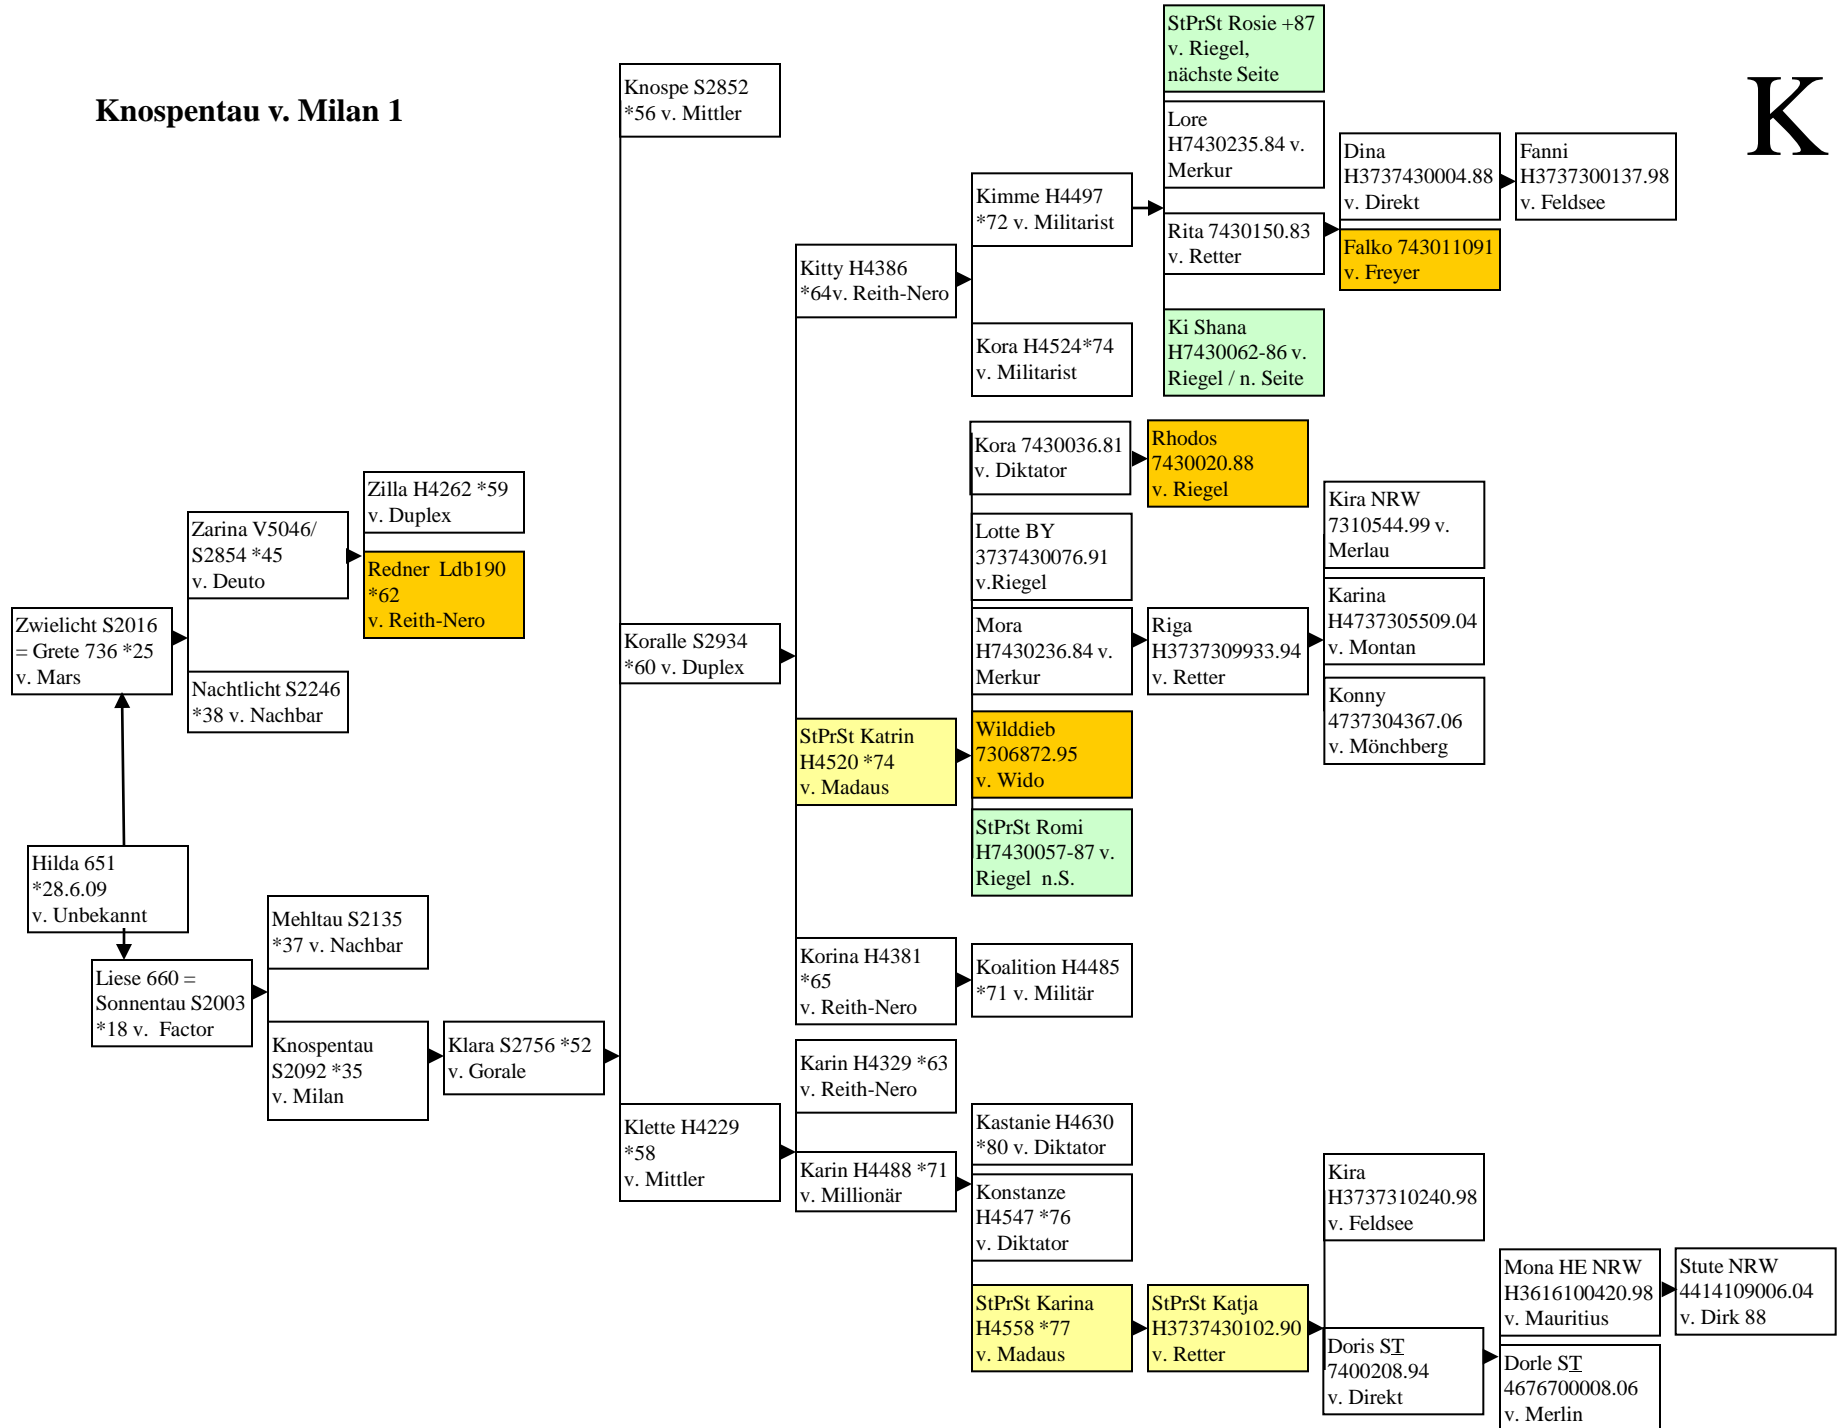

**Inpetta v. Milan –
Imelda, Retter 4**

Zweig Ilona v.
Adjutant

Jungsuse 1 Ursprung der J-Linie,
braune Pferde fett gedruckt

Jungseuse 2, braune Pferde fett gedruckt

Jungse 3

Zweige Jutta v. Wirt
& Ingrid v. Diktator

Karlinira v. Karlin 2

Zweig StPrSt Wilma v.
Wirts-Diamant &
Milira v. Milford

K

Knospentau v. Milan 1

K

Knospentau v. Milan 2, Zweige Ki
 Shana v. Riegel, StPrSt Romi v. Riegel
 & StPrSt Rosie v. Riegel

Laube v. Degen - Feldsee und Modem 1

L

**Laube v. Degen -
Feldsee und Modem 2**

L

**Laura v. Degen,
Vogtsberg**

L

**Lawine v.
Deutmar 1, ohne
Lerche und Lilie**

L

Lawine v. Deutmar 2:
 Zweige Lerche v.
 Progress, Lilie v. Reith-
 Nero & StPrSt Monika
 v. Merkur

L

Leda v. Delos

L

**Lena, Lotte v. Reith-Nero,
Merkur, Romana-Lena 1, braune
Pferde fett gedruckt**

L

**Lena, Lotte v. Reith-
Nero, Merkur 2,**

Zweige Romana-Lena
v. Retter & Ramona v.
Retter

L