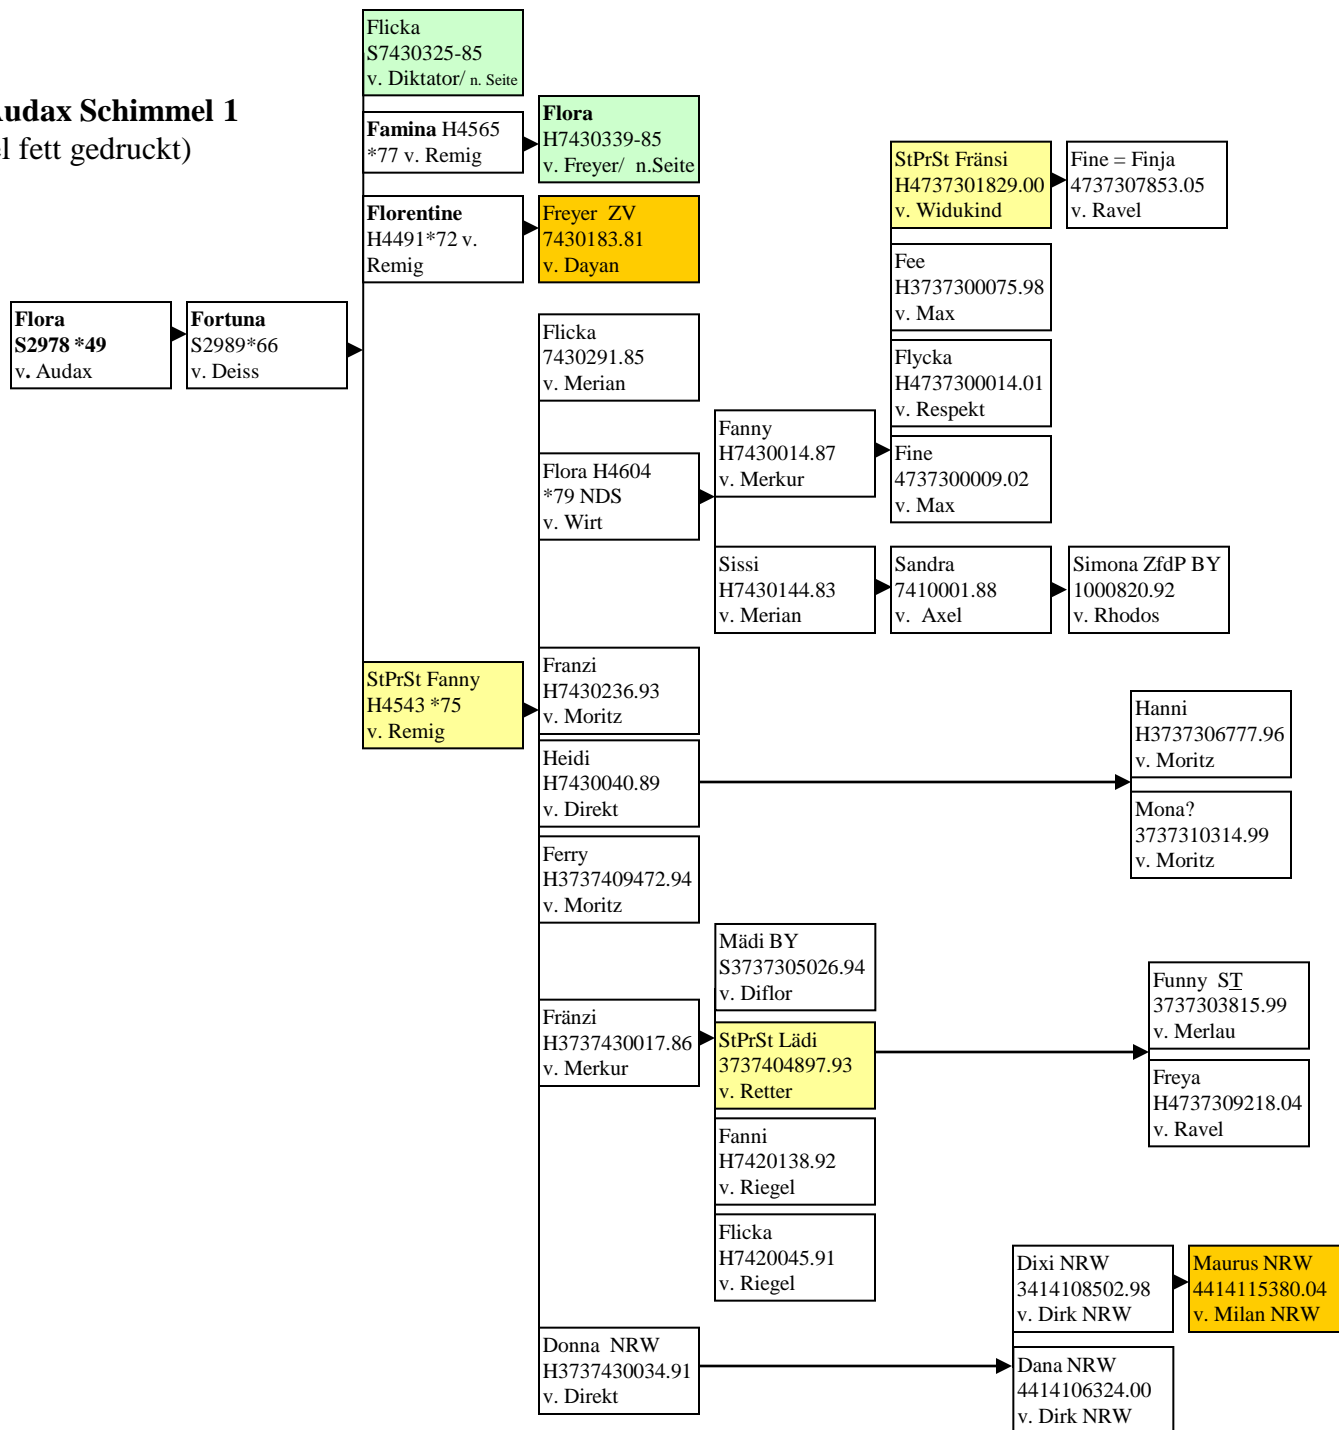

F

Fanny v. Deutobert, Forle v. Detmar 4;
 Zweige Romie v. Retter, StPrSt Ronja v.
 Riegel, StPrSt Vroni v. Retter, Mäggi v.
 Retter & Fella v. Retter.

F

**Fanny v. Metall,
Fichte v. Militär 2;
Zweige StPrSt Fee v.
Wirt und Flicka v.
Hauenstein.**

F

Flora v. Audax Schimmel 1
(Schimmel fett gedruckt)

F

Flora v. Audax Schimmel 2;

Zweige: Flora v. Freyer und Flicka
v. Diktator

F

Friedrike v. Degen
(Klinge, Stegen)

Gerlinde v. Faktor (Ketterer St. Peter) 2,
Zweig StPrSt Gila v. Merian