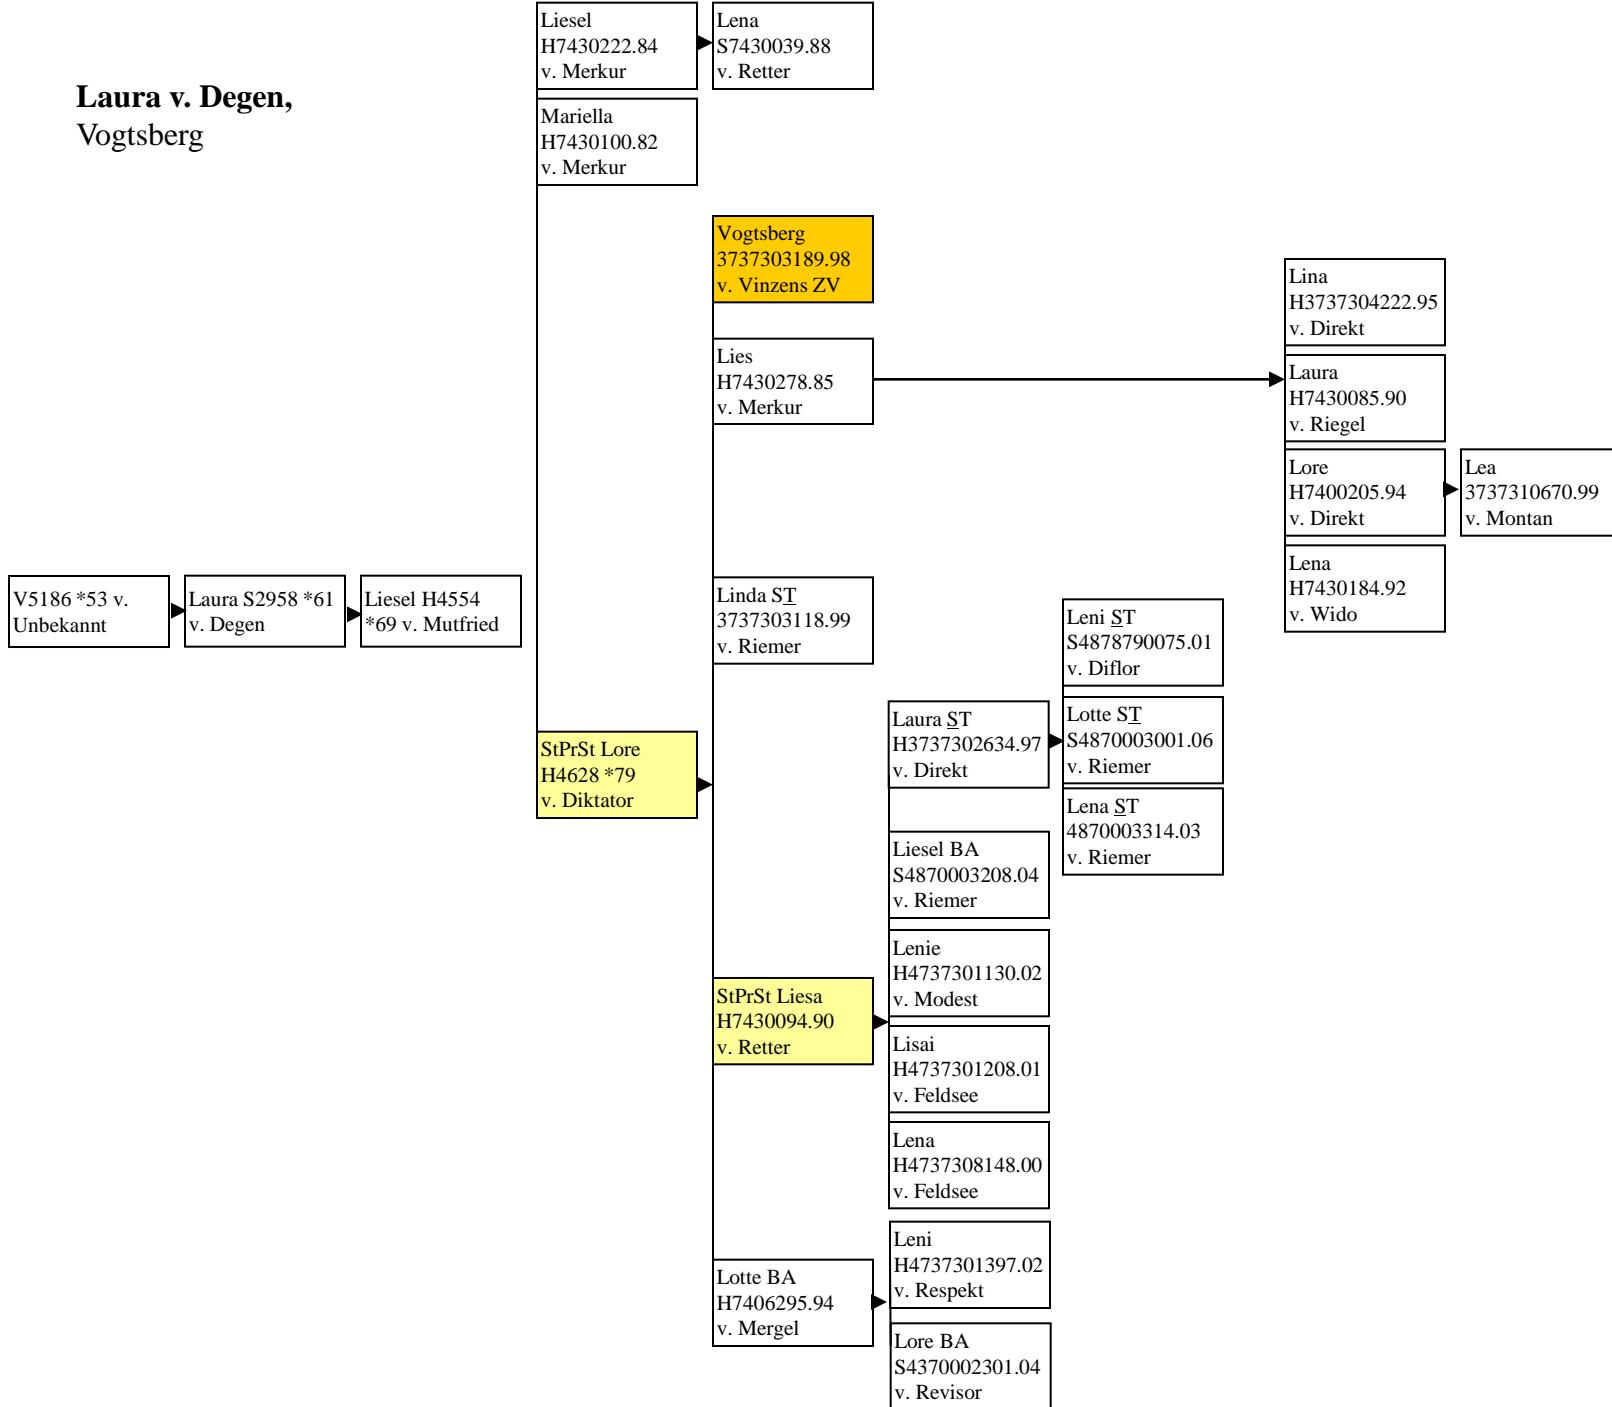

Karlinira v. Karlin 2

Zweig StPrSt Wilma v.
Wirts-Diamant &
Milira v. Milford

K

Knospentau v. Milan 1

K

Knospentau v. Milan 2, Zweige Ki
 Shana v. Riegel, StPrSt Romi v. Riegel
 & StPrSt Rosie v. Riegel

Laube v. Degen - Feldsee und Modem 1

L

**Laube v. Degen -
Feldsee und Modem 2**

L

**Laura v. Degen,
Vogtsberg**

L

**Lawine v.
Deutmar 1, ohne
Lerche und Lilie**

L

Lawine v. Deutmar 2:
 Zweige Lerche v.
 Progress, Lilie v. Reith-
 Nero & StPrSt Monika
 v. Merkur

L

Leda v. Delos

L

**Lena, Lotte v. Reith-Nero,
Merkur, Romana-Lena 1, braune
Pferde fett gedruckt**

L

**Lena, Lotte v. Reith-
Nero, Merkur 2,**

Zweige Romana-Lena
v. Retter & Ramona v.
Retter

L

Lena, Lotte v. Reith-Nero,
Mercur, Romana-Lena 3, Zweige
 Liesa von Hauenstein & Lotte v.
 Milliardär

L

**Lotte, Liesel, Lies,
Luna, Gipsy**

L

Lotte V5234 *71
v. Unbekannt.

Gipsy
V7430188.82
v. Dayan

Gracia
7410010.91
v. Wirtsjunge