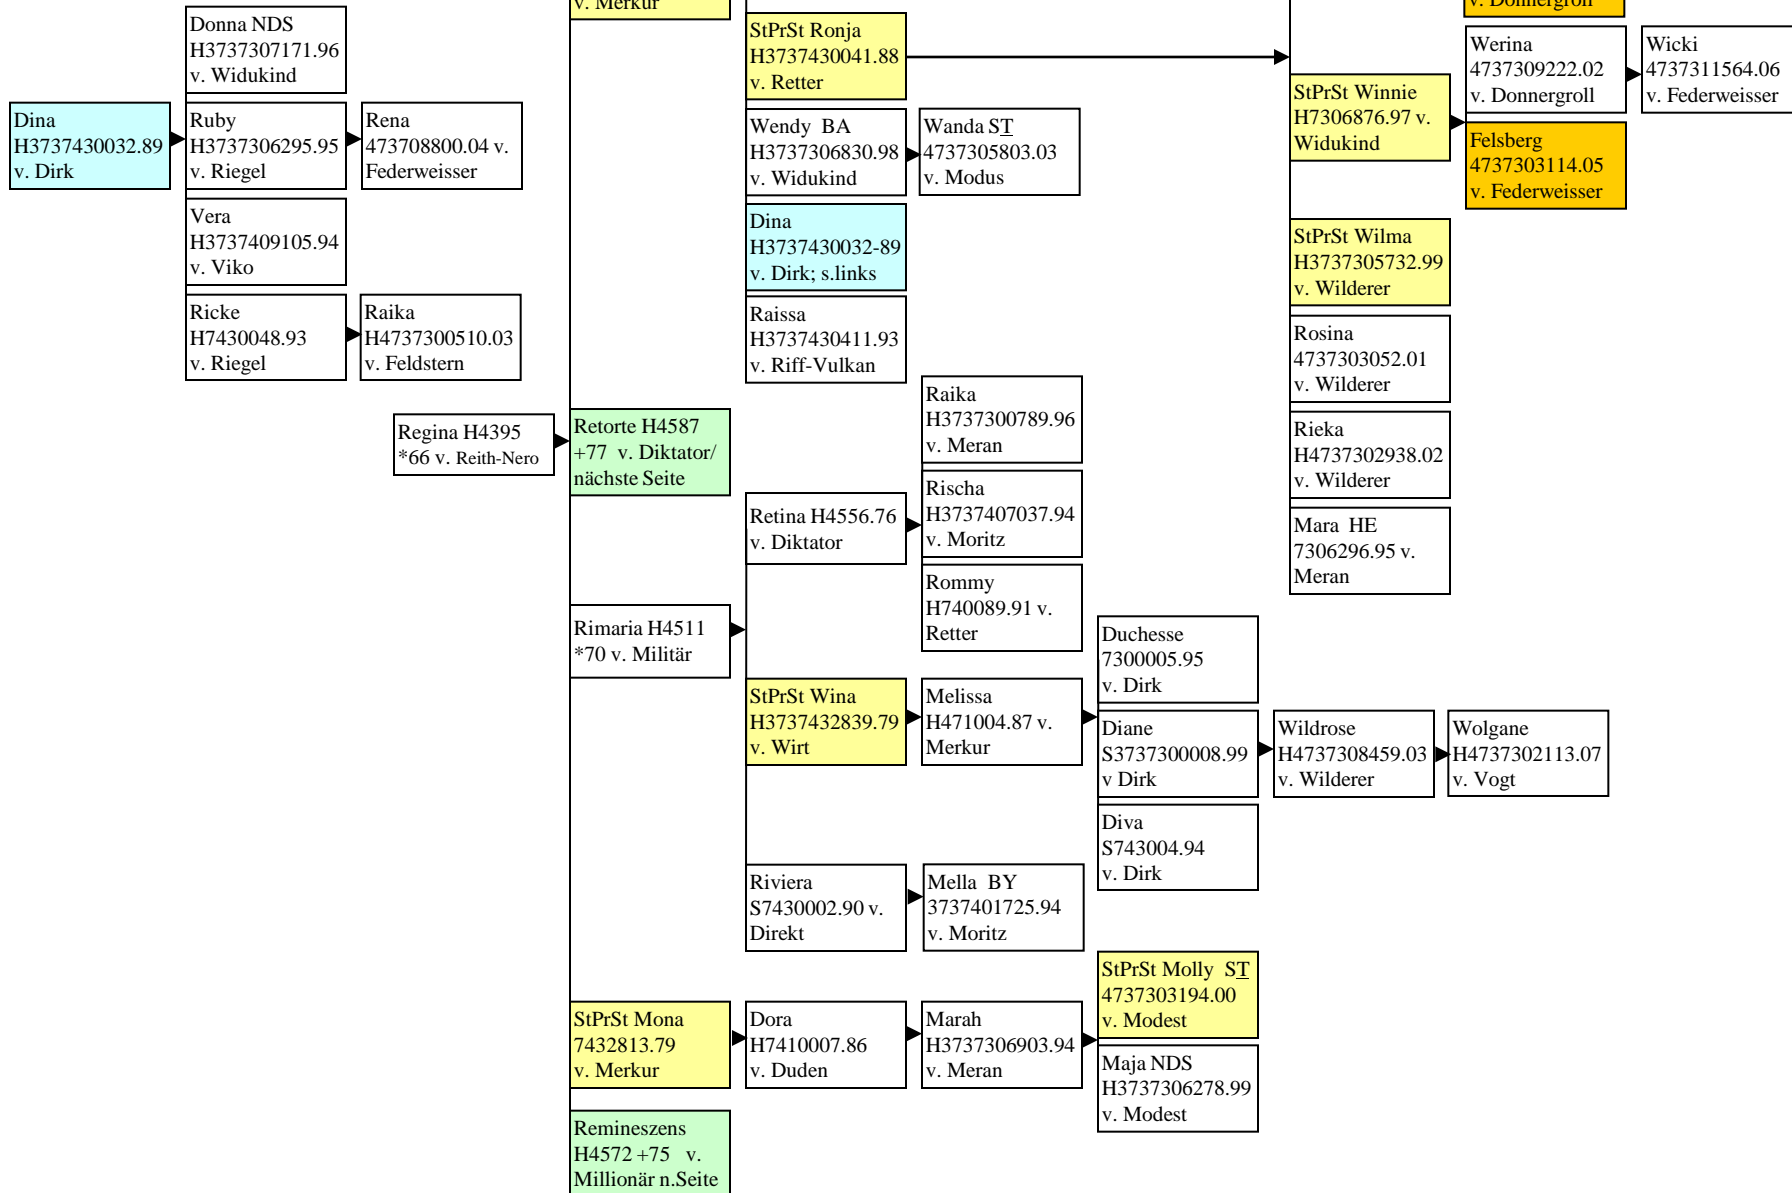

ohne StPrSt Nelli & Nigra

Nachbarin v. Cornet - Nachtviole 2

Zweige StPrSt Nelli v. Diktator
& Nigra v. Militarist

Nixe v. Deutschmeister - Nova-Nora-Sophie 1

**Nixe v. Deutschmeister -Nova-
Nora-Sophie 3, Zweig Nora v.
Militarist & Nympe v. Militarist**

Poppea v. Ossersohn 1

P

Poppea v. Ossersohn 2, Zweig
Patrix v. Madaus & Winnie v.
Wirtsjunge.

P

Poppea v. Ossersohn 3, Zweige
 Perle v. Wirtsjunge & Palme v.
 Madaus

P

Rutine 1 ohne Regina

R

Rutine 2, Zweig Regina v. Reith-Nero

R

Rutine 3, Zweige
Remineszens v. Millionär
& Retorte v. Diktator

R

**Sabine v. Deutosohn -
Senta**

Susi v. Millionär -Suleika

Vorbuchstämme und Stämme mit wenigen Nachkommen 1

Vorbuchstämme und Stämme mit wenigen Nachkommen 2

Vorbuchstämme und Stämme mit wenigen Nachkommen 3

Braune und Rappen in Fettdruck

Vorbuchstämme und Stämme mit wenigen Nachkommen