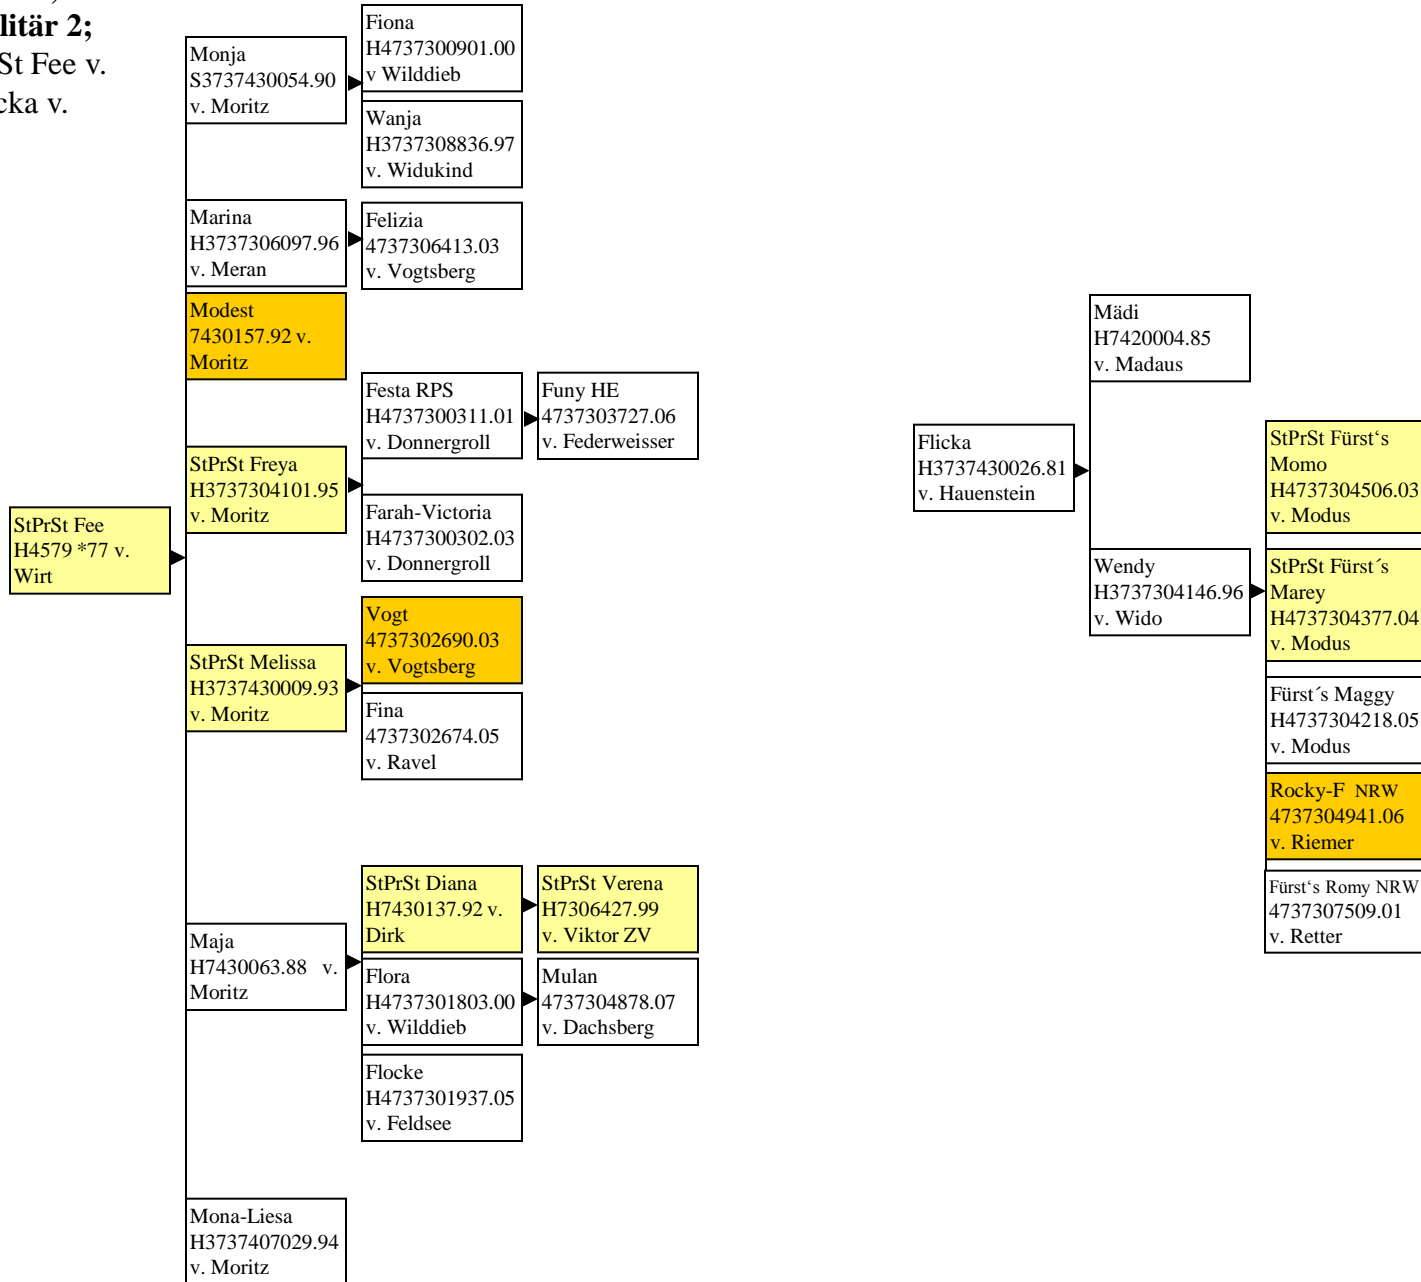

Emmi von Osmar 2; Zweig
StPrSt Erle und StPrSt Mira

E

Fabiola v. Duplex

F

Fanny v. Deutobert, Forle v. Detmar (Bühler, Freiamt) 1

F

**Fanny v. Deutobert, Forle v. Detmar 3; Zweig StPrSt
Melissa v. Merkur & Froni v. Militarist,**

F

Fanny v. Deutobert, Forle v. Detmar 4;
 Zweige Romie v. Retter, StPrSt Ronja v.
 Riegel, StPrSt Vroni v. Retter, Mäggi v.
 Retter & Fella v. Retter.

F

**Fanny v. Metall,
Fichte v. Militär 2;
Zweige StPrSt Fee v.
Wirt und Flicka v.
Hauenstein.**

F

Flora v. Audax Schimmel 1
(Schimmel fett gedruckt)

F

Flora v. Audax Schimmel 2;

Zweige: Flora v. Freyer und Flicka
v. Diktator

F

Friedrike v. Degen
(Klinge, Stegen)

Gerlinde v. Faktor (Ketterer St. Peter) 2,
Zweig StPrSt Gila v. Merian