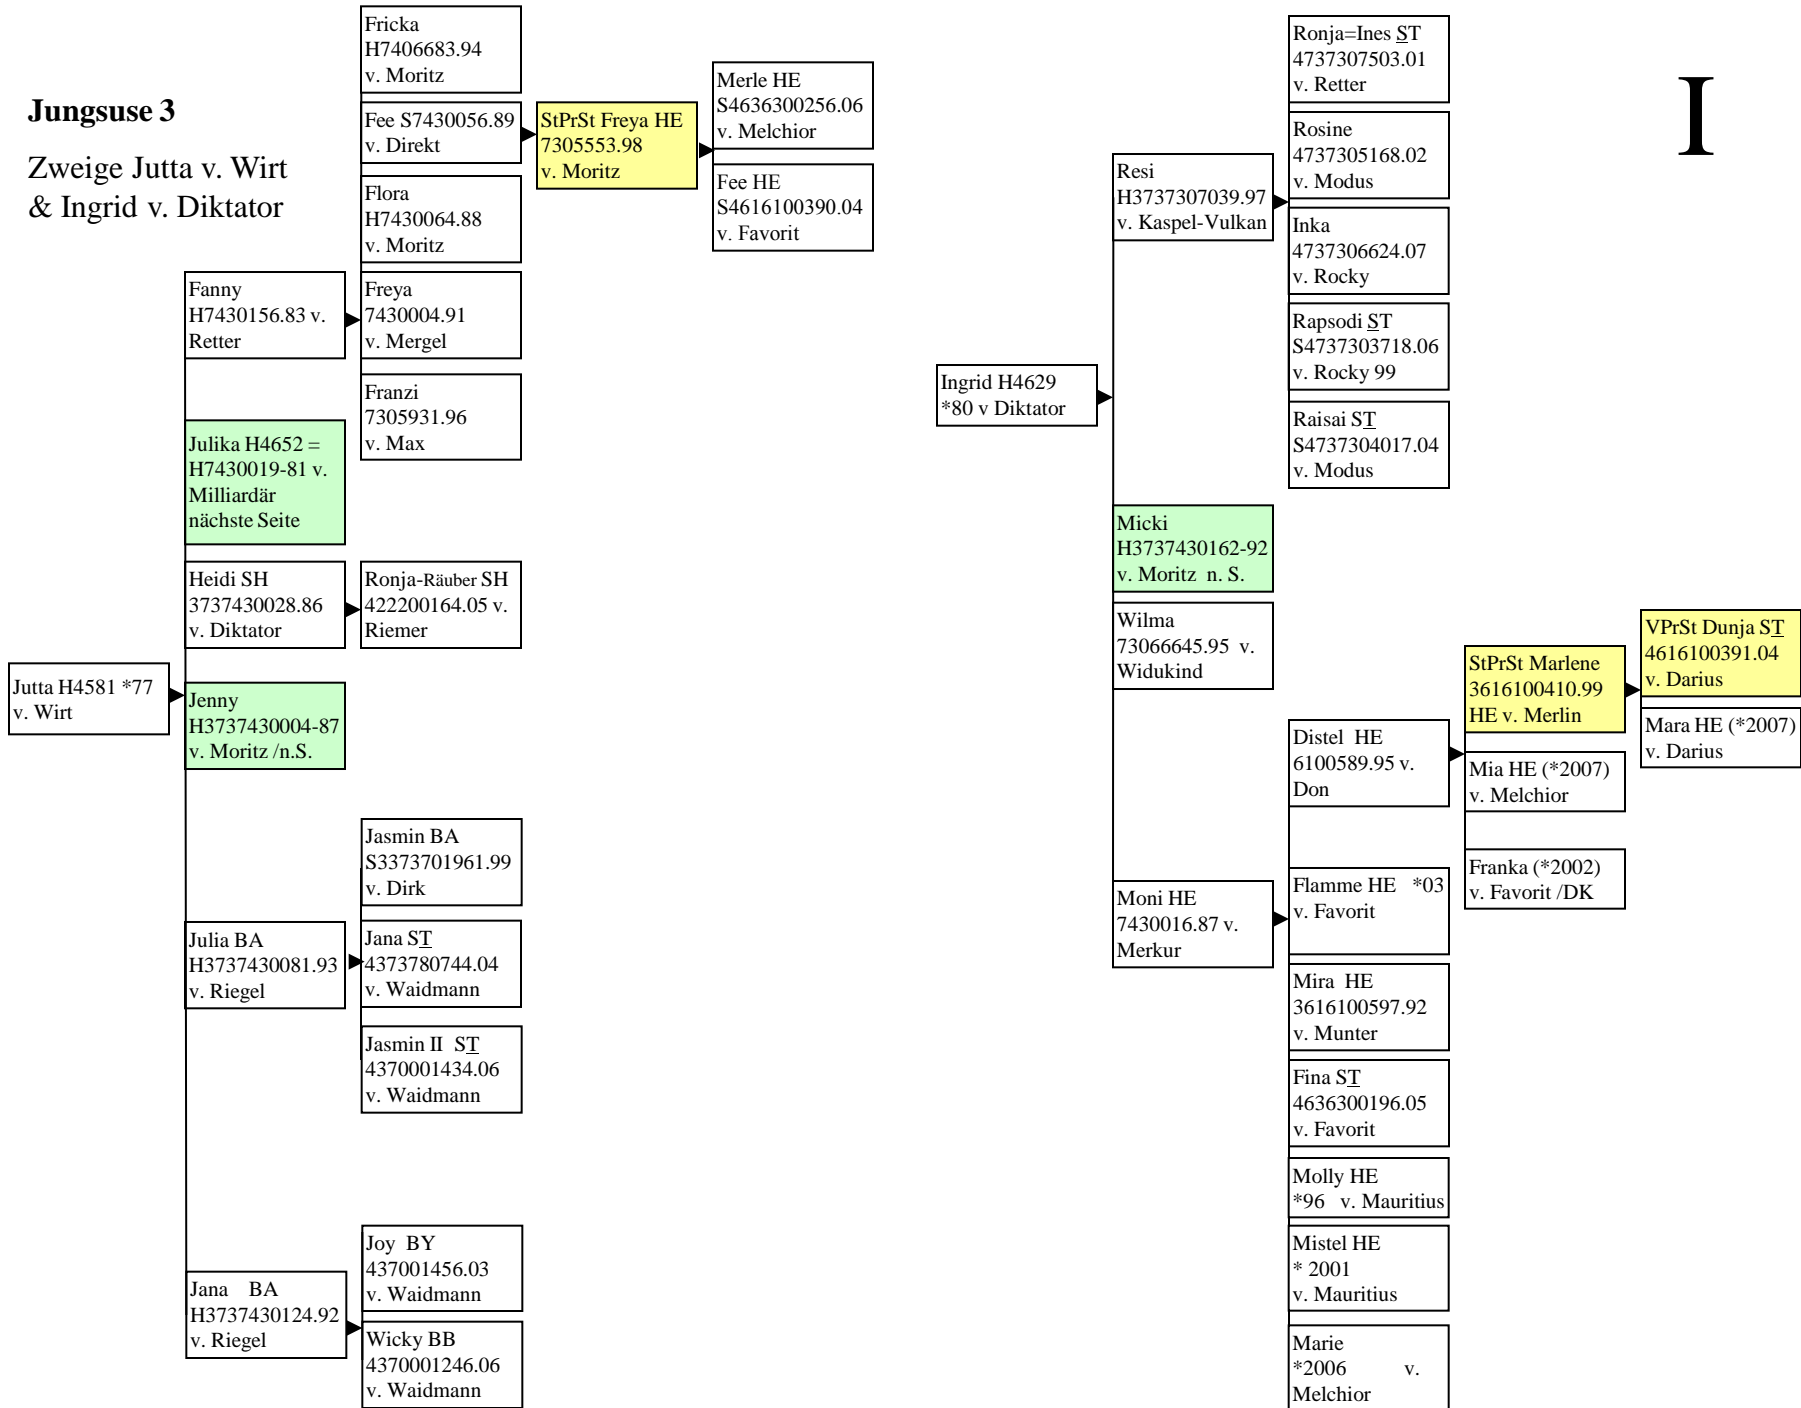

**Inpetta v. Milan –
Imelda, Retter 4**

Zweig Ilona v.
Adjutant

Jungsuse 1 Ursprung der J-Linie,
braune Pferde fett gedruckt

Jungseuse 2, braune Pferde fett gedruckt

Jungse 3

Zweige Jutta v. Wirt
& Ingrid v. Diktator