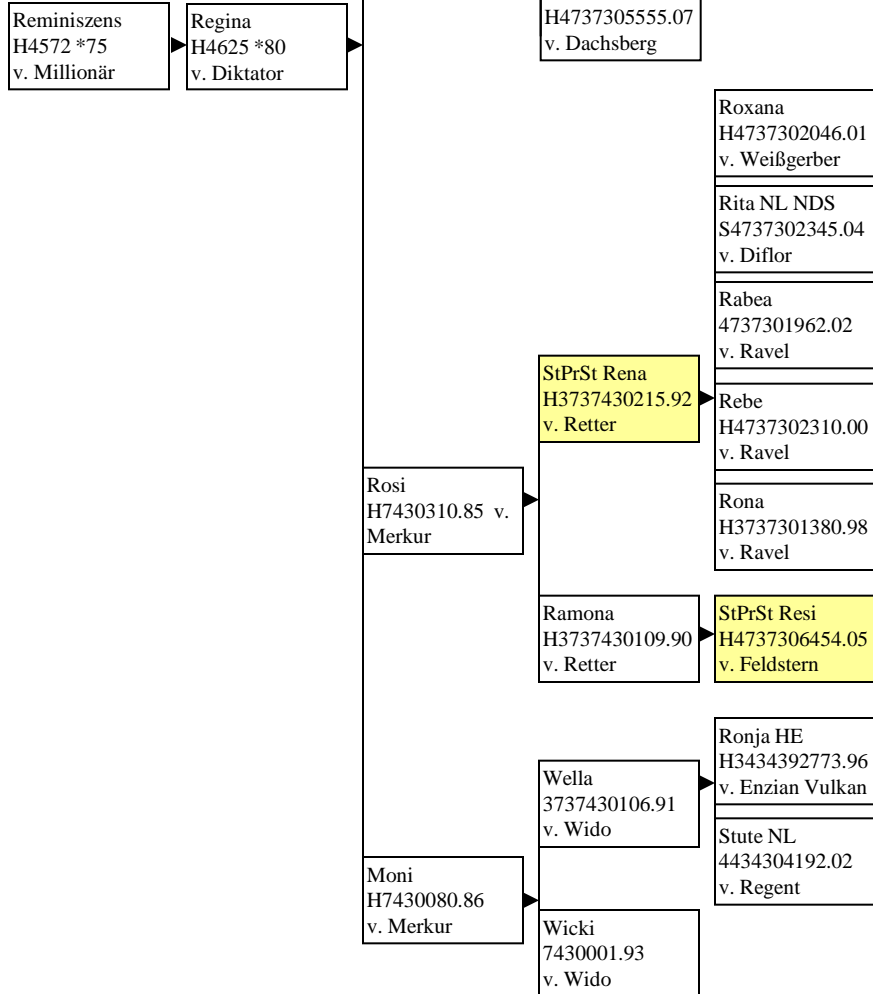

Poppea v. Ossersohn 1

P

Poppea v. Ossersohn 2, Zweig
Patrix v. Madaus & Winnie v.
Wirtsjunge.

P

Poppea v. Ossersohn 3, Zweige
 Perle v. Wirtsjunge & Palme v.
 Madaus

P

Rutine 1 ohne Regina

R

Rutine 2, Zweig Regina v. Reith-Nero

R

Rutine 3, Zweige
Remineszens v. Millionär
& Retorte v. Diktator

R

**Sabine v. Deutosohn -
Senta**

Susi v. Millionär -Suleika

Vorbuchstämme und Stämme mit wenigen Nachkommen 1