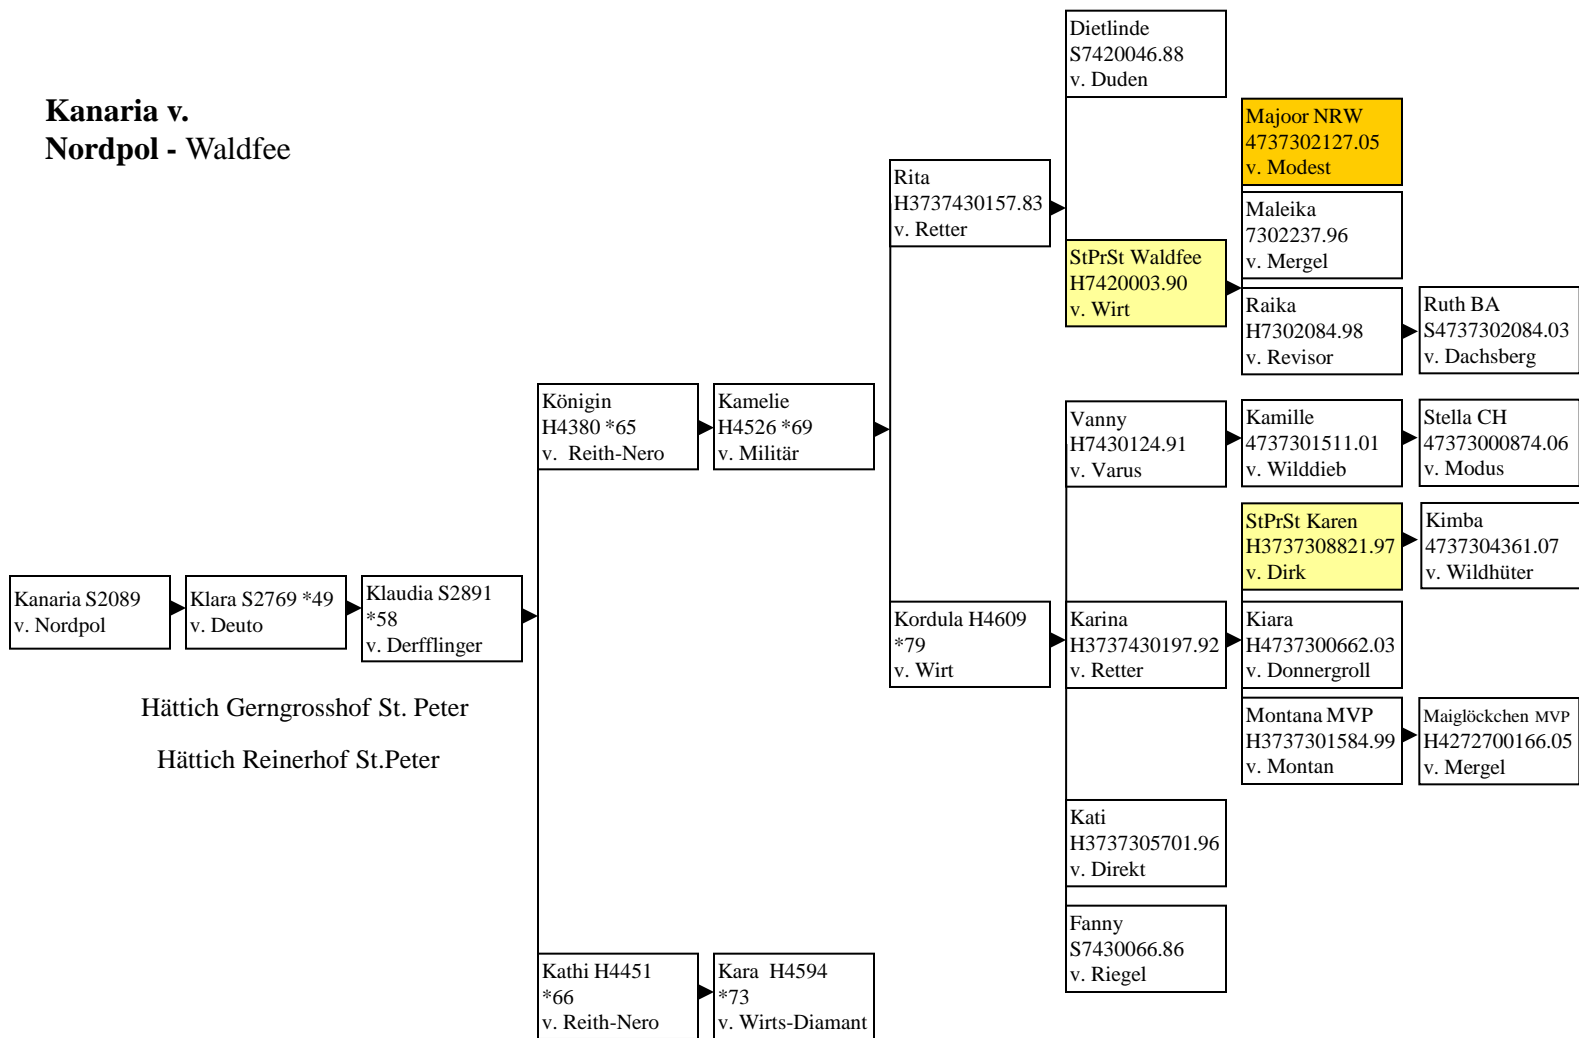

**Kanaria v.
Nordpol - Waldfee**

K