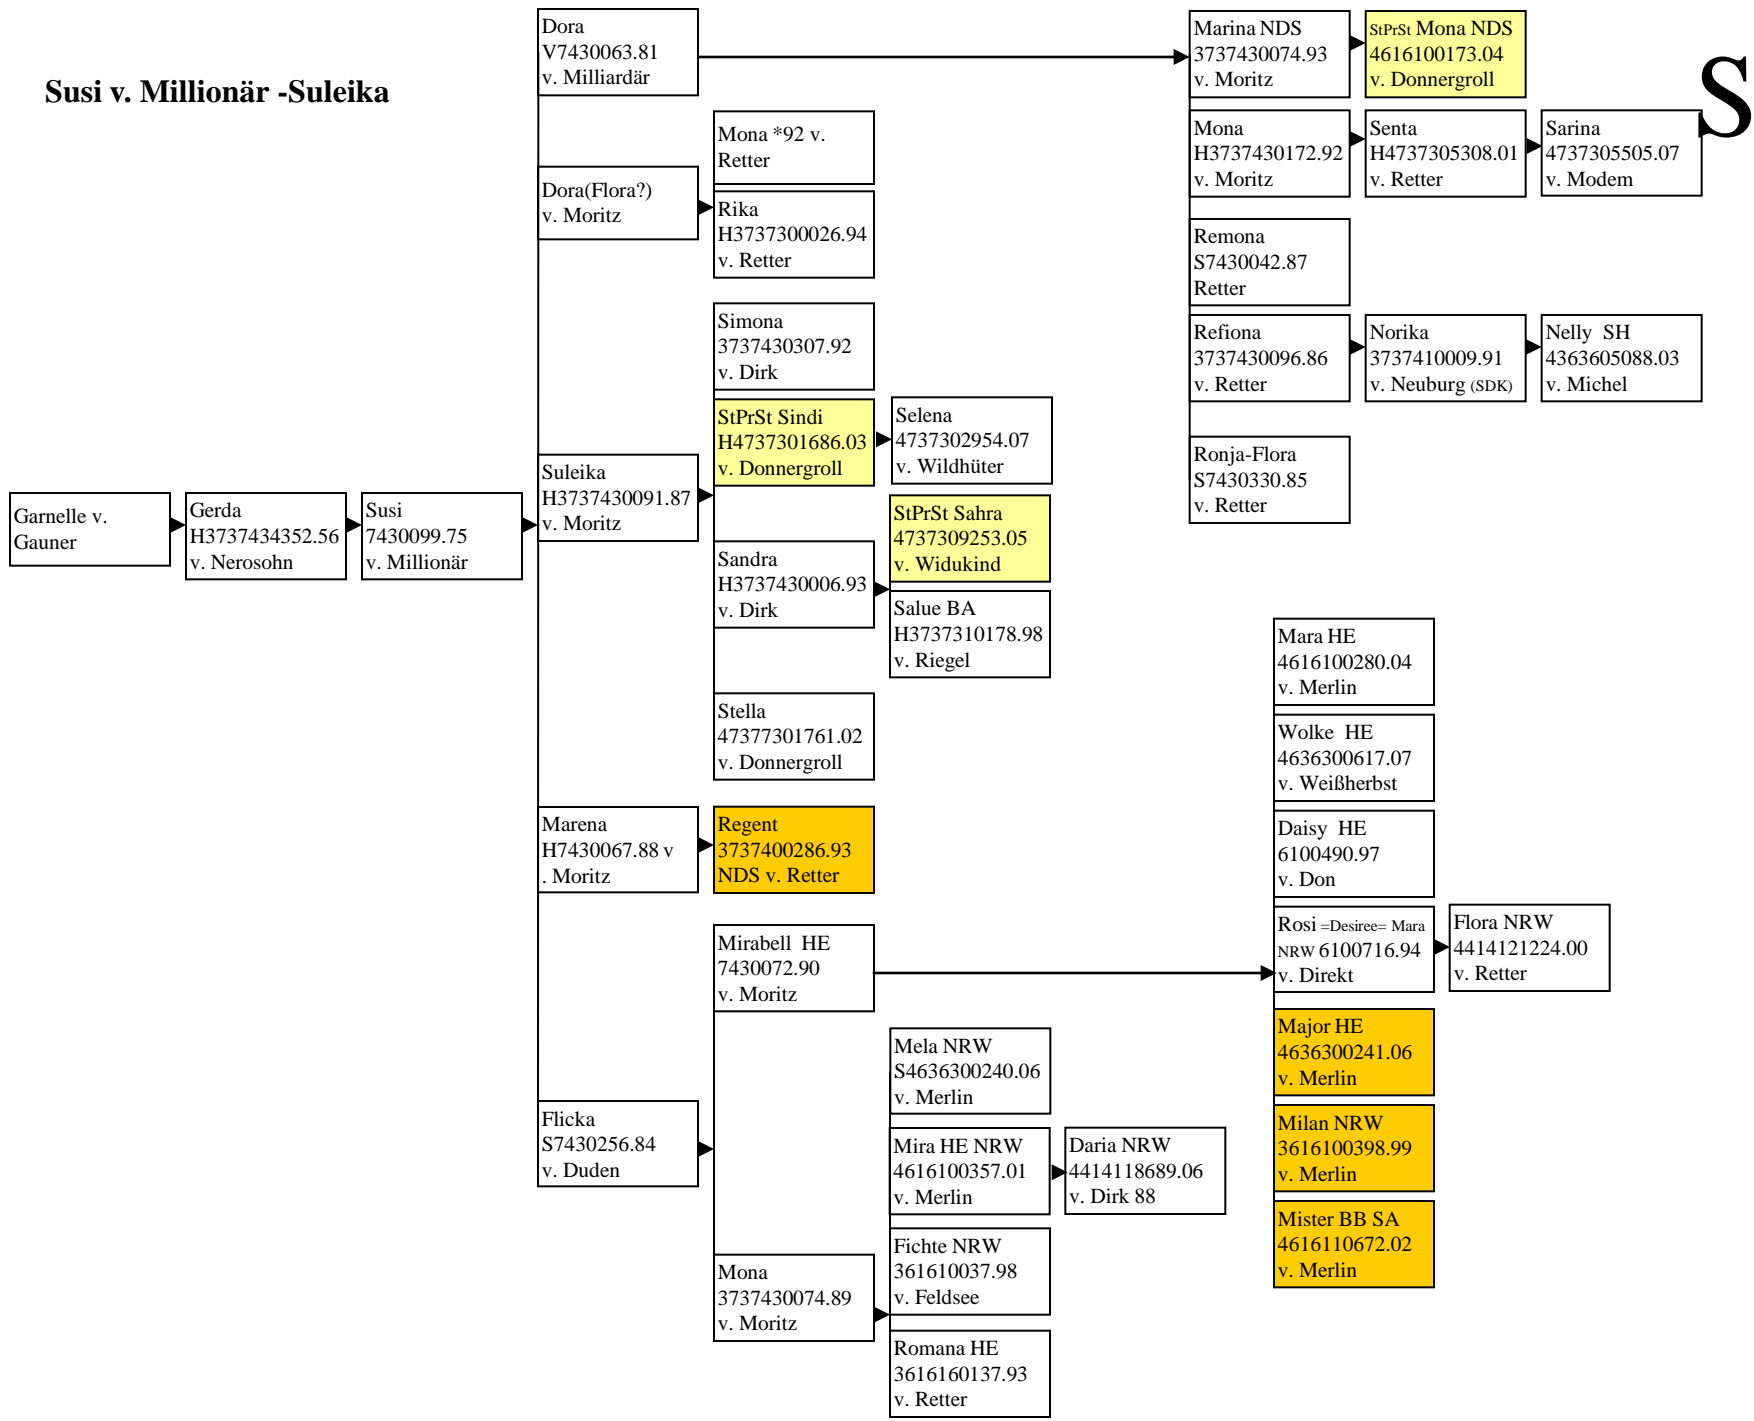

Poppea v. Ossersohn 1

P

Poppea v. Ossersohn 2, Zweig
Patrix v. Madaus & Winnie v.
Wirtsjunge.

P

Poppea v. Ossersohn 3, Zweige
 Perle v. Wirtsjunge & Palme v.
 Madaus

P

Rutine 1 ohne Regina

R

Rutine 2, Zweig Regina v. Reith-Nero

R

Rutine 3, Zweige
Remineszens v. Millionär
& Retorte v. Diktator

R

**Sabine v. Deutosohn -
Senta**

Susi v. Millionär -Suleika

Vorbuchstämme und Stämme mit wenigen Nachkommen 1

Vorbuchstämme und Stämme mit wenigen Nachkommen 2

Vorbuchstämme und Stämme mit wenigen Nachkommen 3

Braune und Rappen in Fettdruck

Vorbuchstämme und Stämme mit wenigen Nachkommen