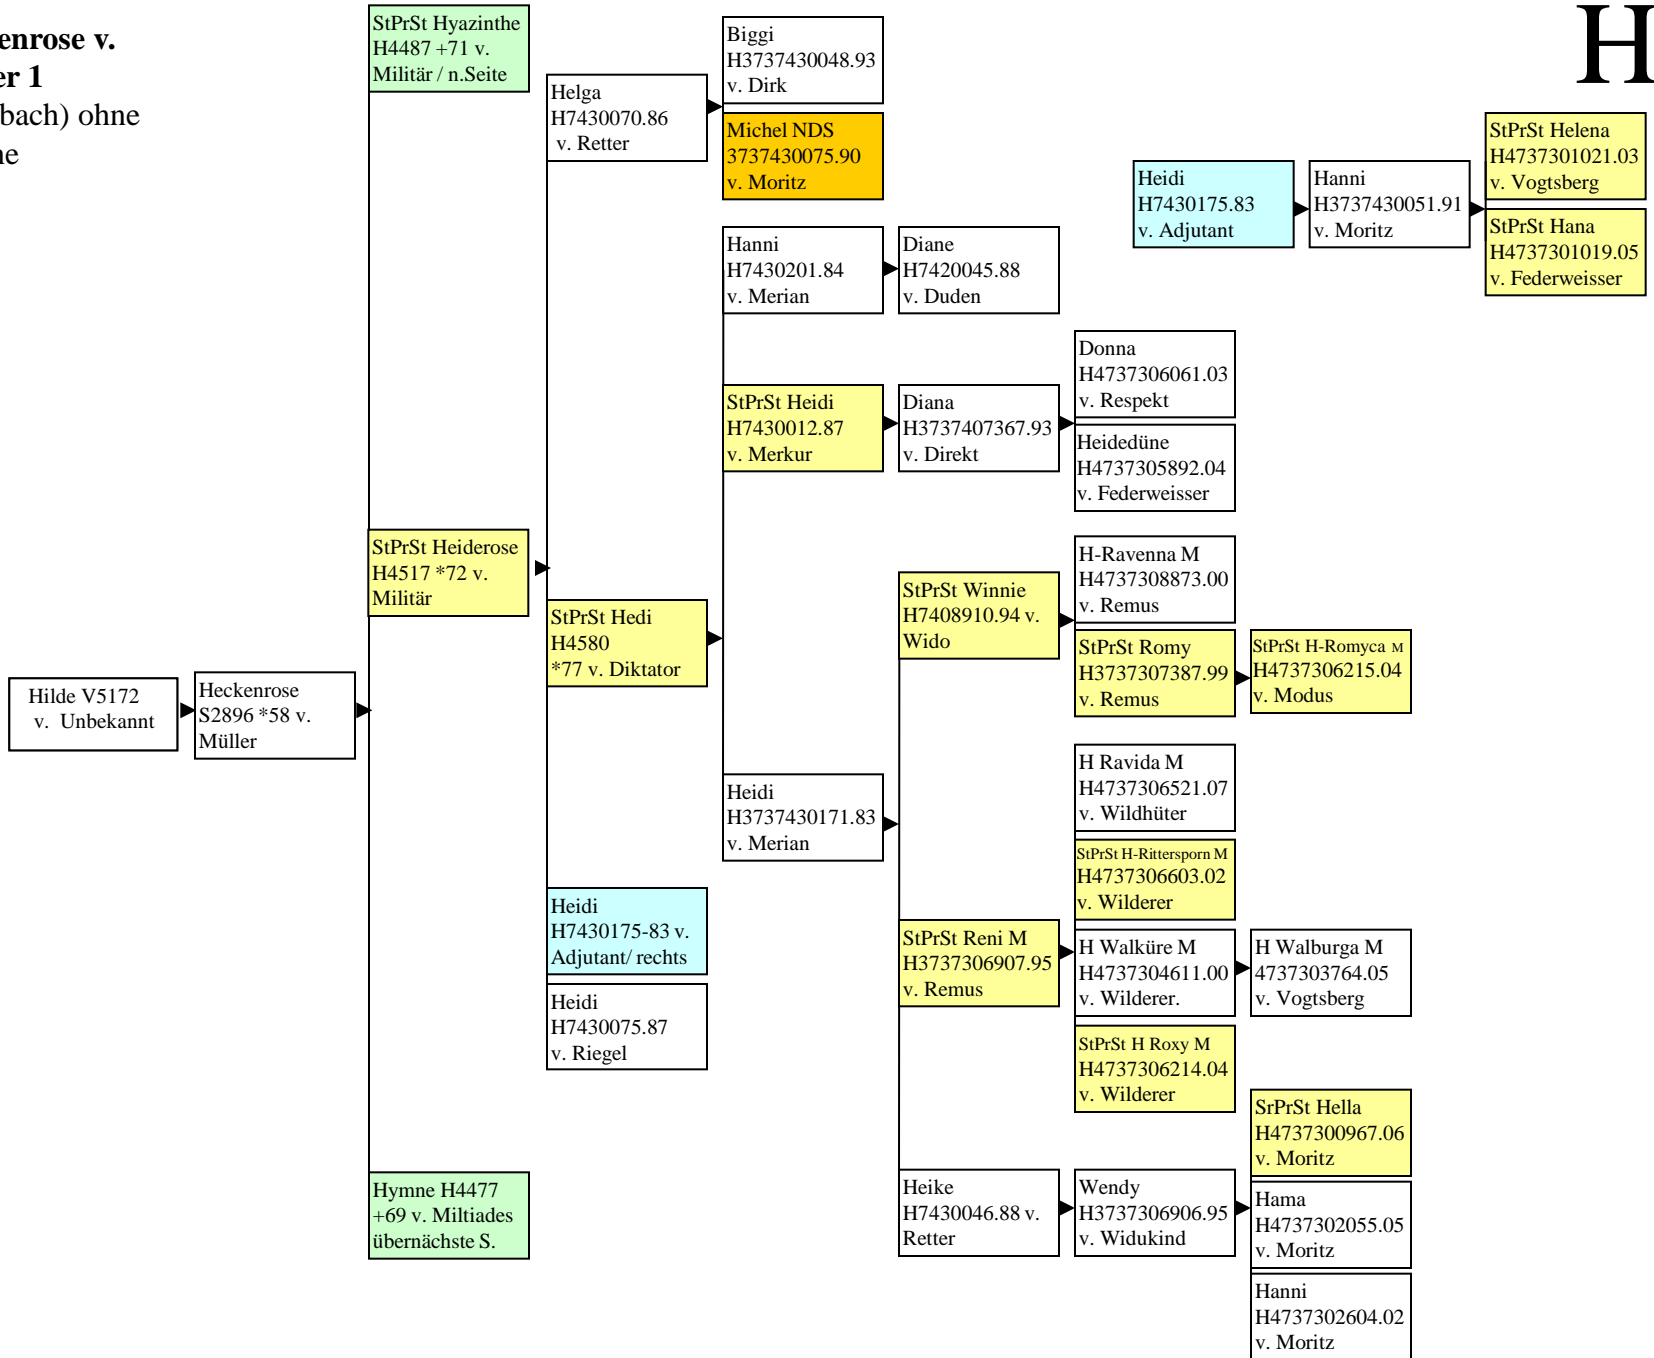

G

Gisberta-Gerlinde v. Millionär

Gret v. Madaus (Schwendemann,
Zell a.H.) 1

**Gret v. Madaus 2; Zweig Grille-
Lotte v. Merkur**

G

**Heckenrose v.
Müller 1**
(Rombach) ohne
Hymne

H

Heckenrose v. Müller 2 Zweig StPrSt Hyazinthe v. Militär

Heckenrose v.
Müller 4; Zweig
Hella v. Remig

H

Inpetta v. Milan –Imelda, Retter 1
(Vorfahren)

Inpetta v. Milan –Imelda, Retter 2

I

**Inpetta v. Milan –
Imelda, Retter 3**

Zweige Ina v. Remig,
StPrSt Insel v.
Hauenstein & StPrSt
Romi v. Remig