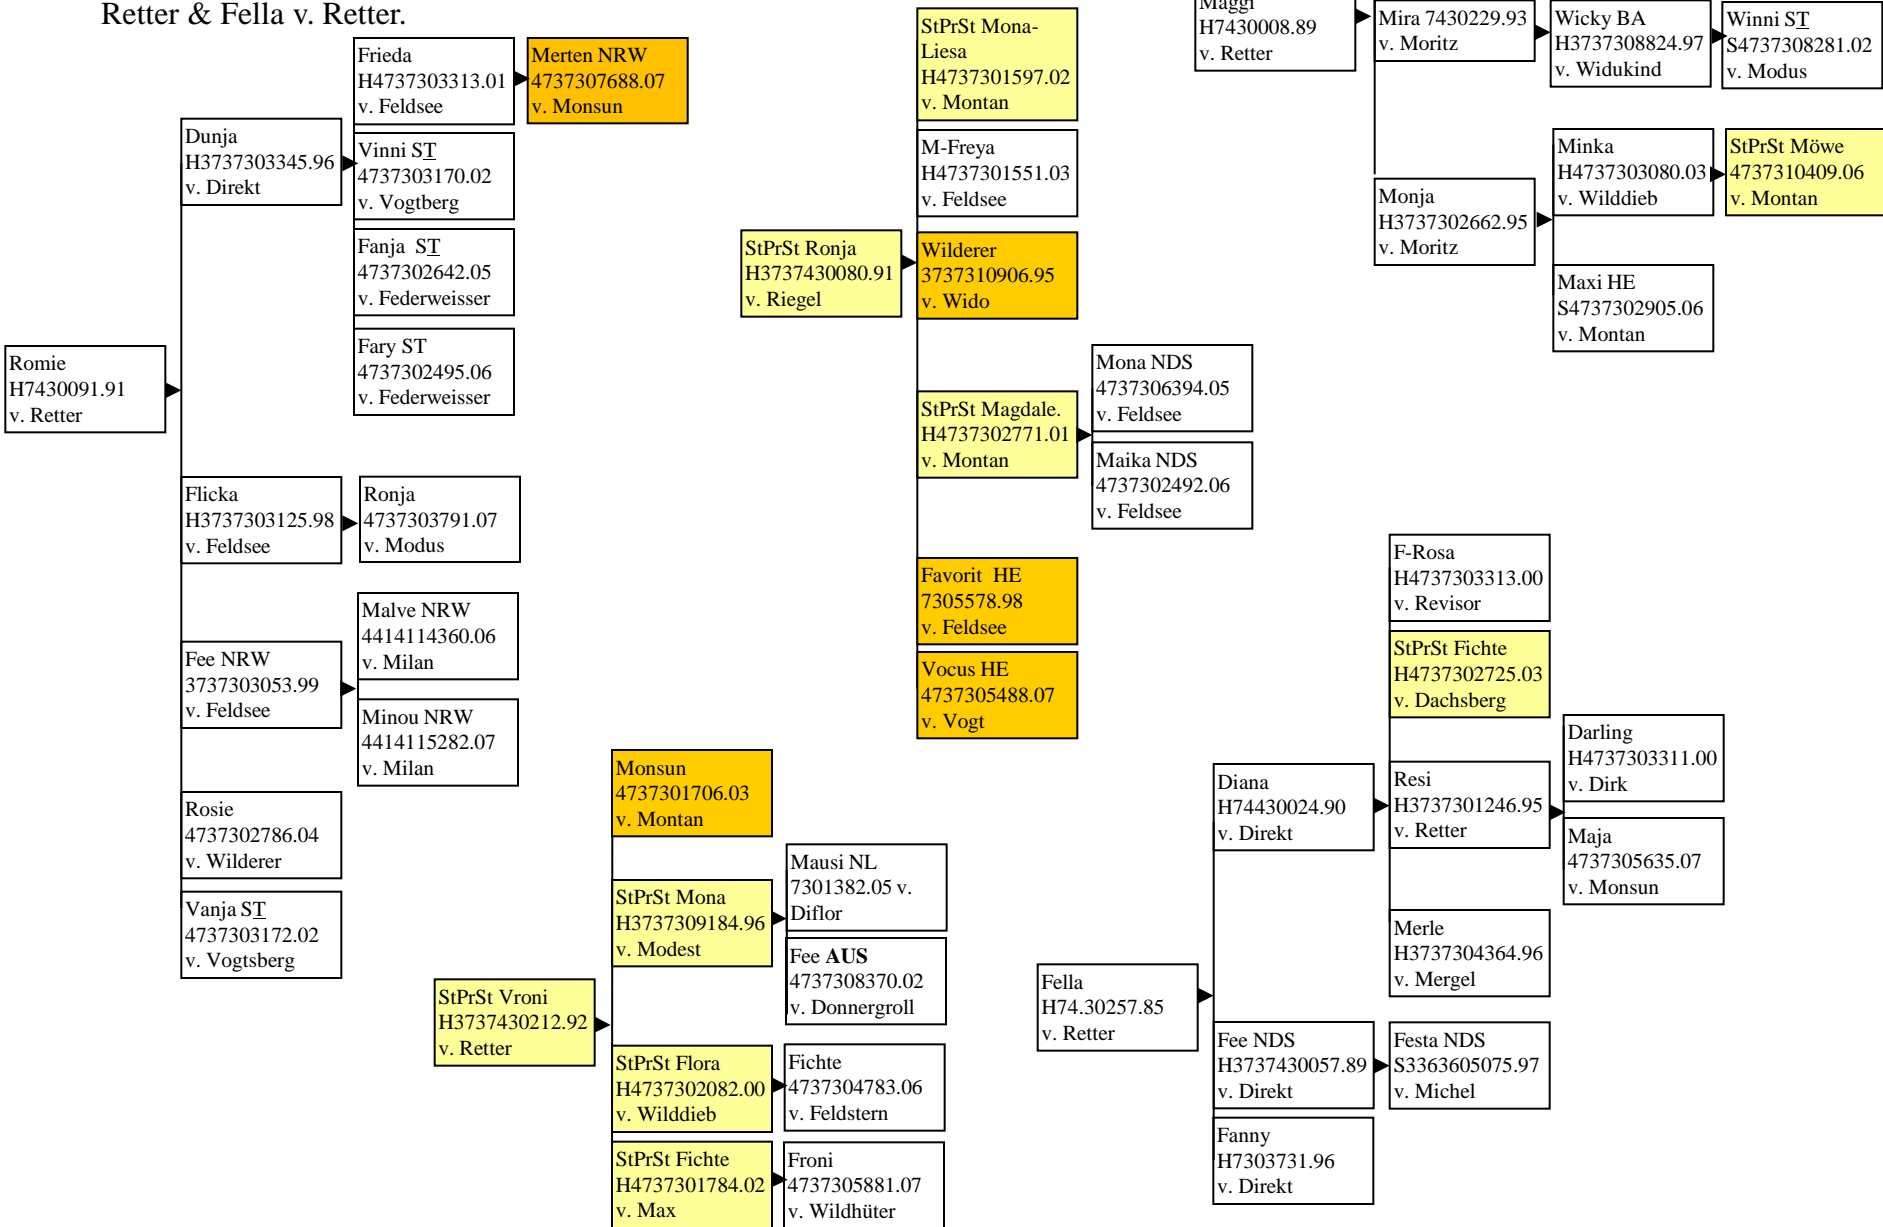

Fanny v. Deutobert, Forle v. Detmar 4;
Zweige Romie v. Retter, StPrSt Ronja v.
Riegel, StPrSt Vroni v. Retter, Mäggi v.
Retter & Fella v. Retter.

F