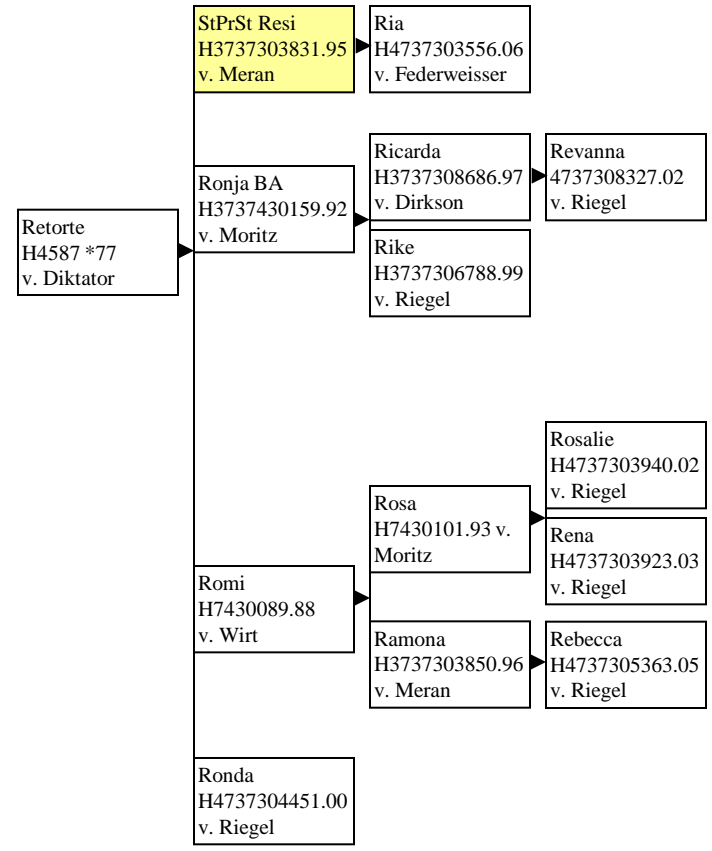

Poppea v. Ossersohn 1

P

Poppea v. Ossersohn 2, Zweig
Patrix v. Madaus & Winnie v.
Wirtsjunge.

P

Poppea v. Ossersohn 3, Zweige
 Perle v. Wirtsjunge & Palme v.
 Madaus

P

Rutine 1 ohne Regina

R

Rutine 2, Zweig Regina v. Reith-Nero

R

Rutine 3, Zweige
Remineszens v. Millionär
& Retorte v. Diktator

R

**Sabine v. Deutosohn -
Senta**

Susi v. Millionär -Suleika

Vorbuchstämme und Stämme mit wenigen Nachkommen 1