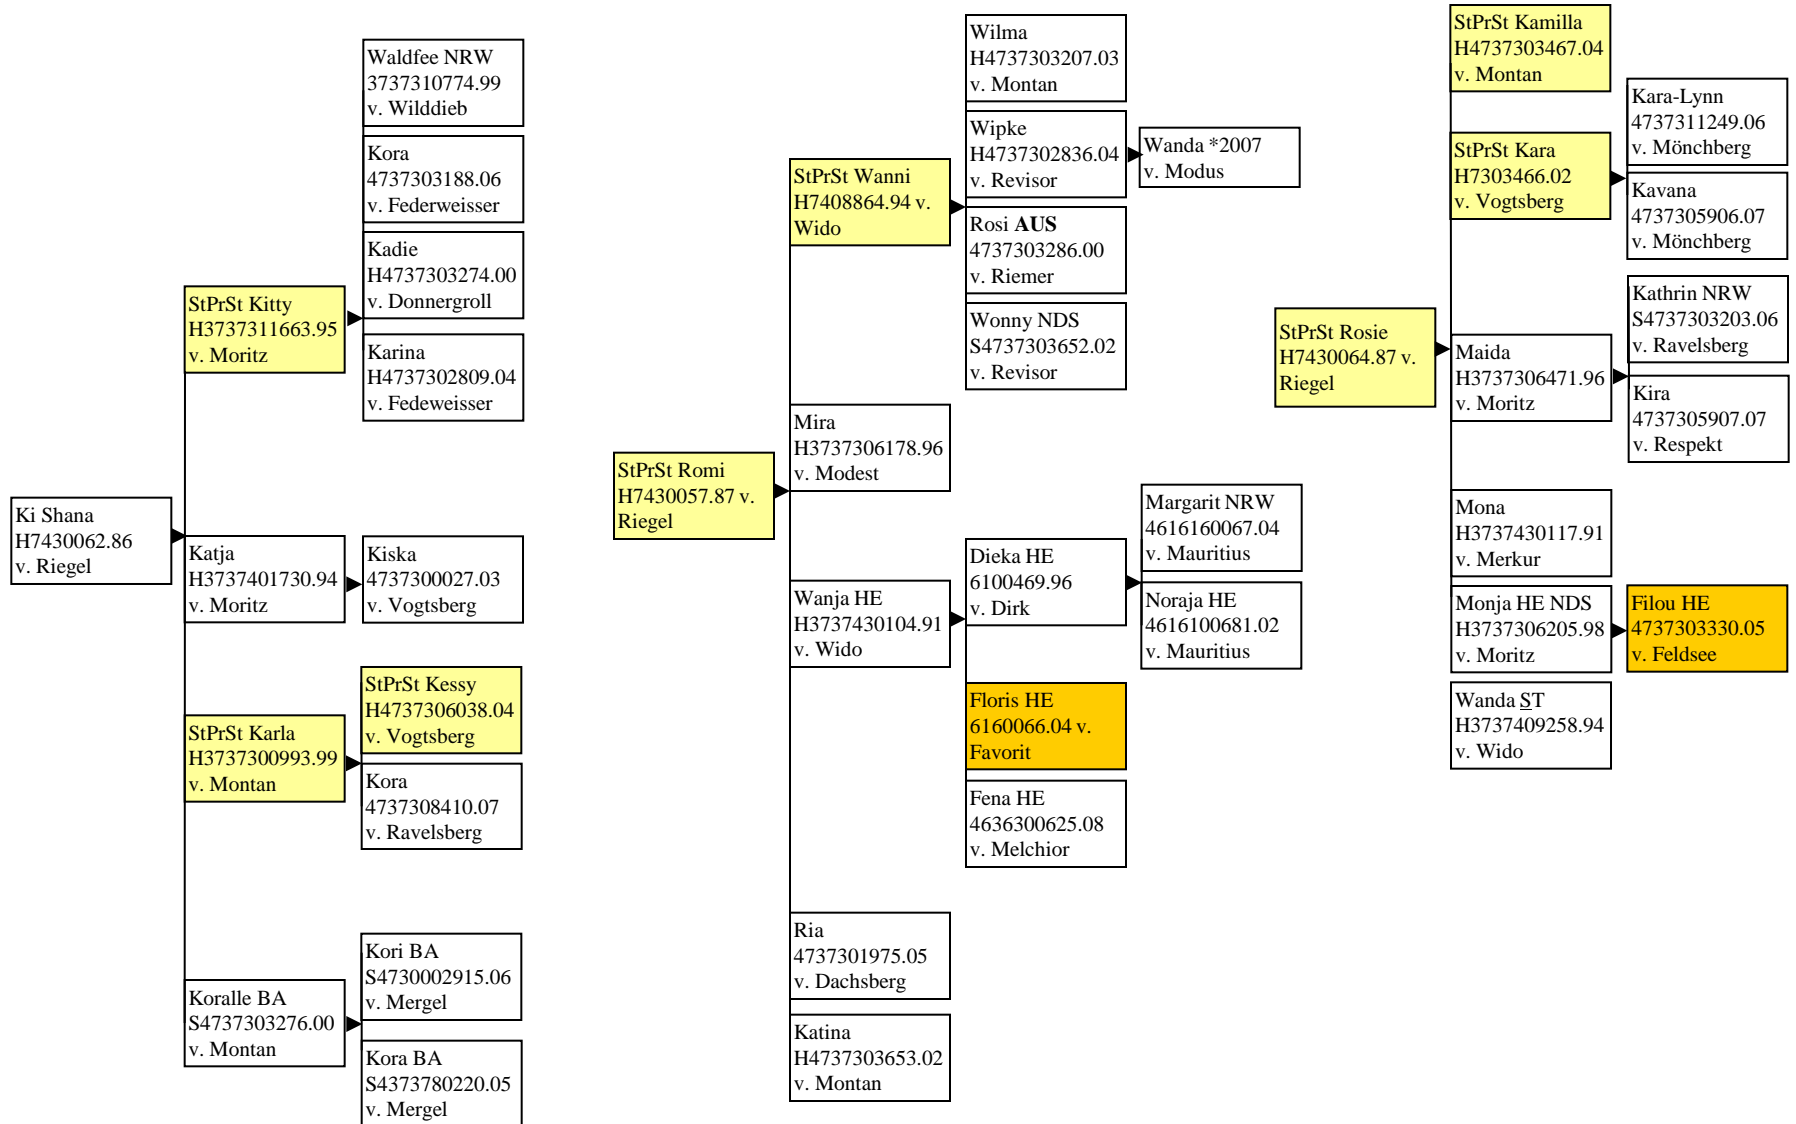

Karlinira v. Karlin 2

Zweig StPrSt Wilma v.
Wirts-Diamant &
Milira v. Milford

K

Knospentau v. Milan 1

K

Knospentau v. Milan 2, Zweige Ki
 Shana v. Riegel, StPrSt Romi v. Riegel
 & StPrSt Rosie v. Riegel

Laube v. Degen - Feldsee und Modem 1

L

**Laube v. Degen -
Feldsee und Modem 2**

L

**Laura v. Degen,
Vogtsberg**

L

**Lawine v.
Deutmar 1, ohne
Lerche und Lilie**

L

Lawine v. Deutmar 2:
 Zweige Lerche v.
 Progress, Lilie v. Reith-
 Nero & StPrSt Monika
 v. Merkur