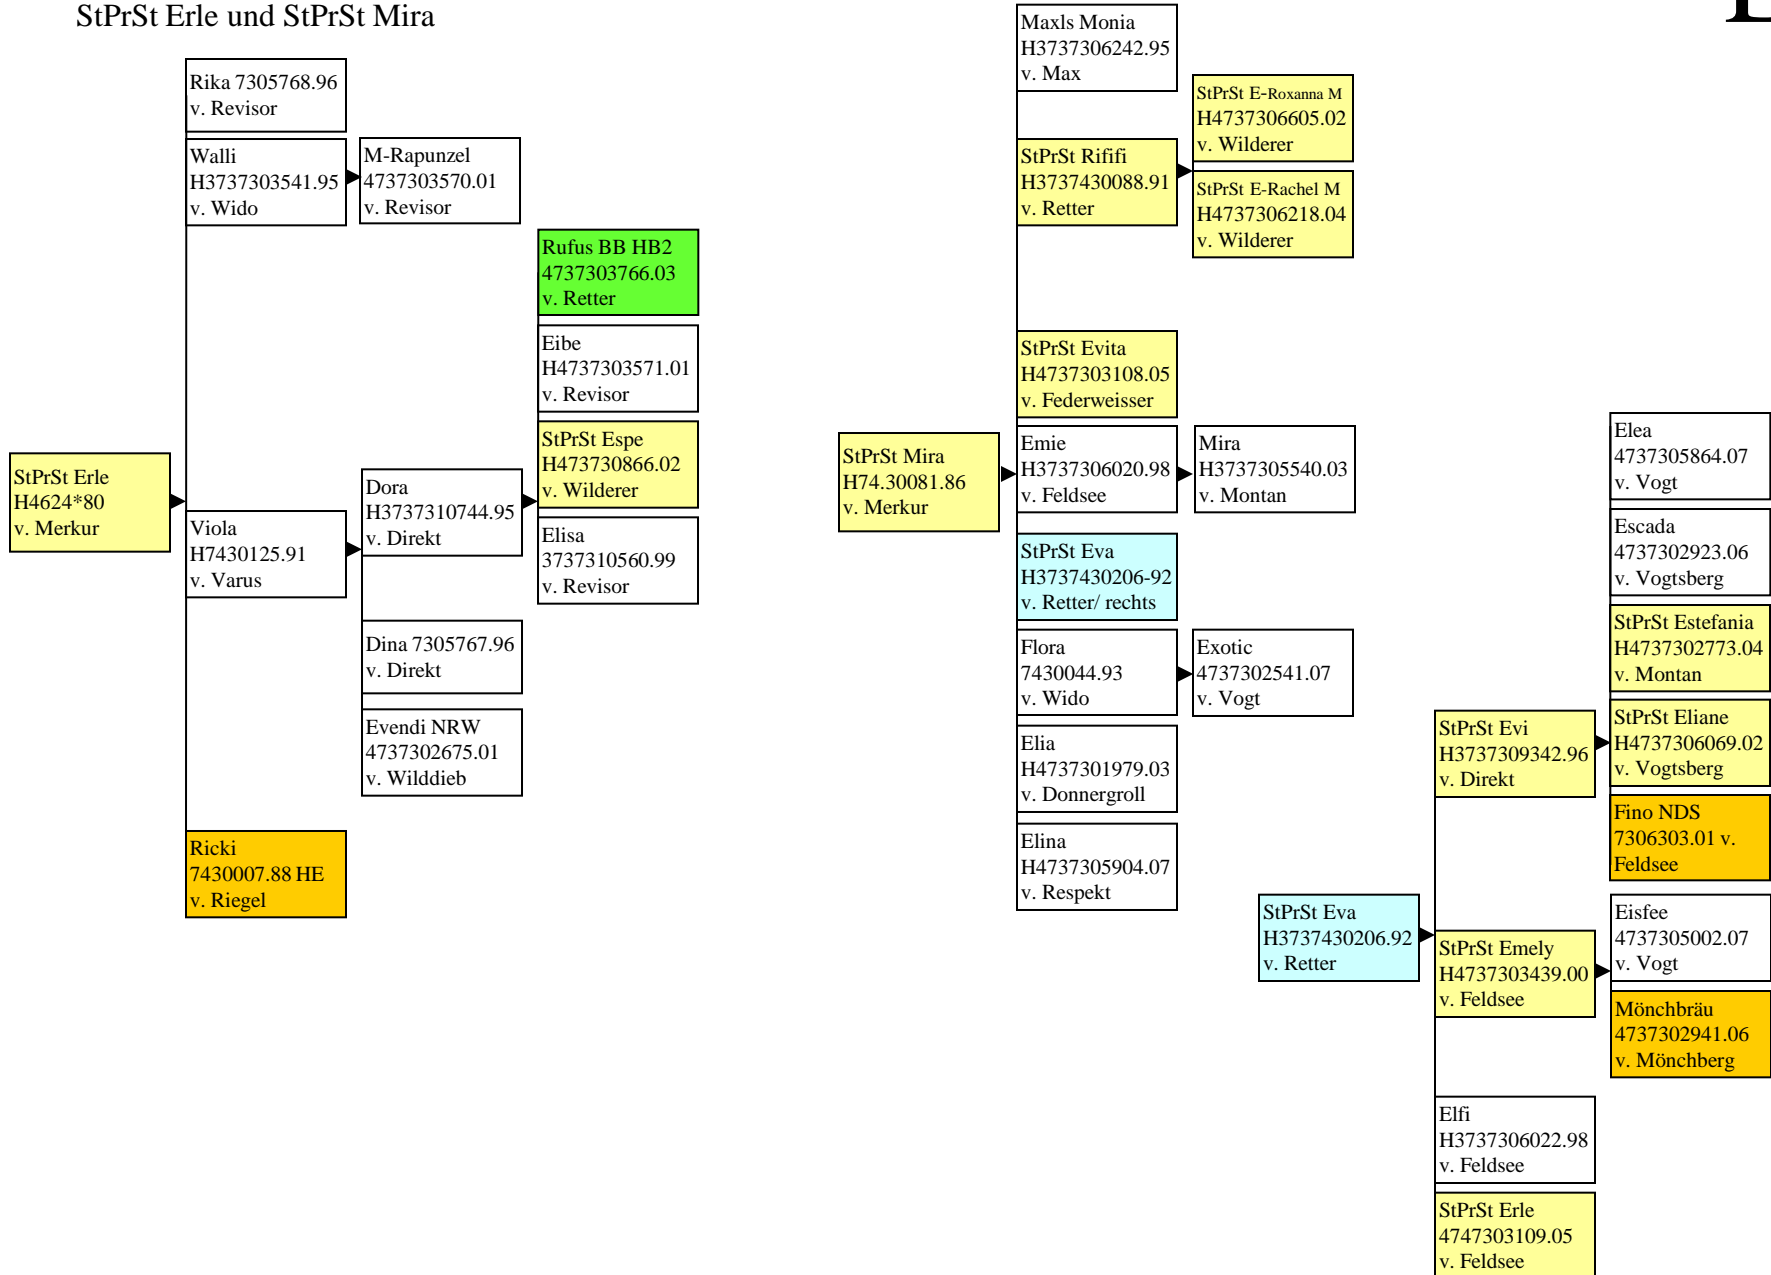

Algebra v. Deutschritter (ursprünglich J. Schuler, Langeckerhof, St. Peter)

Astrid = Ähre von Marder 1 (Zähringer
Mathislehof, Breitnau; Steiert, Kaspelhof
Hinterzarten; Blattert, Bonndorf) braune Pferde
in Fettdruck

Astrid = Ähre von Marder 2

Zweig Anita v. Deuwies,
ursprünglich Eckert Boldisenhof,
Feser kauft Astrid H4250 v.
Müller

Astrid =Ähre von Marder 3

Zweig Amsel v. Hauenstein
(Wehrle) & StPrSt Amsel v. Merian
(Feser)

Bergrose v. Deuto (Josef Schuler,
St. Peter; Wilhelm Schuler,
Wagensteig)

B

Dornrose v. Nachfahre

D

Erline v. Gothard-Vulkan,
braune Pferde fett gedruckt

E

Emmi von Osmar 1

E

Emmi von Osmar 2; Zweig
StPrSt Erle und StPrSt Mira

E

Fabiola v. Duplex

F

Fanny v. Deutobert, Forle v. Detmar (Bühler, Freiamt) 1

F

**Fanny v. Deutobert, Forle v. Detmar 3; Zweig StPrSt
Melissa v. Merkur & Froni v. Militarist,**