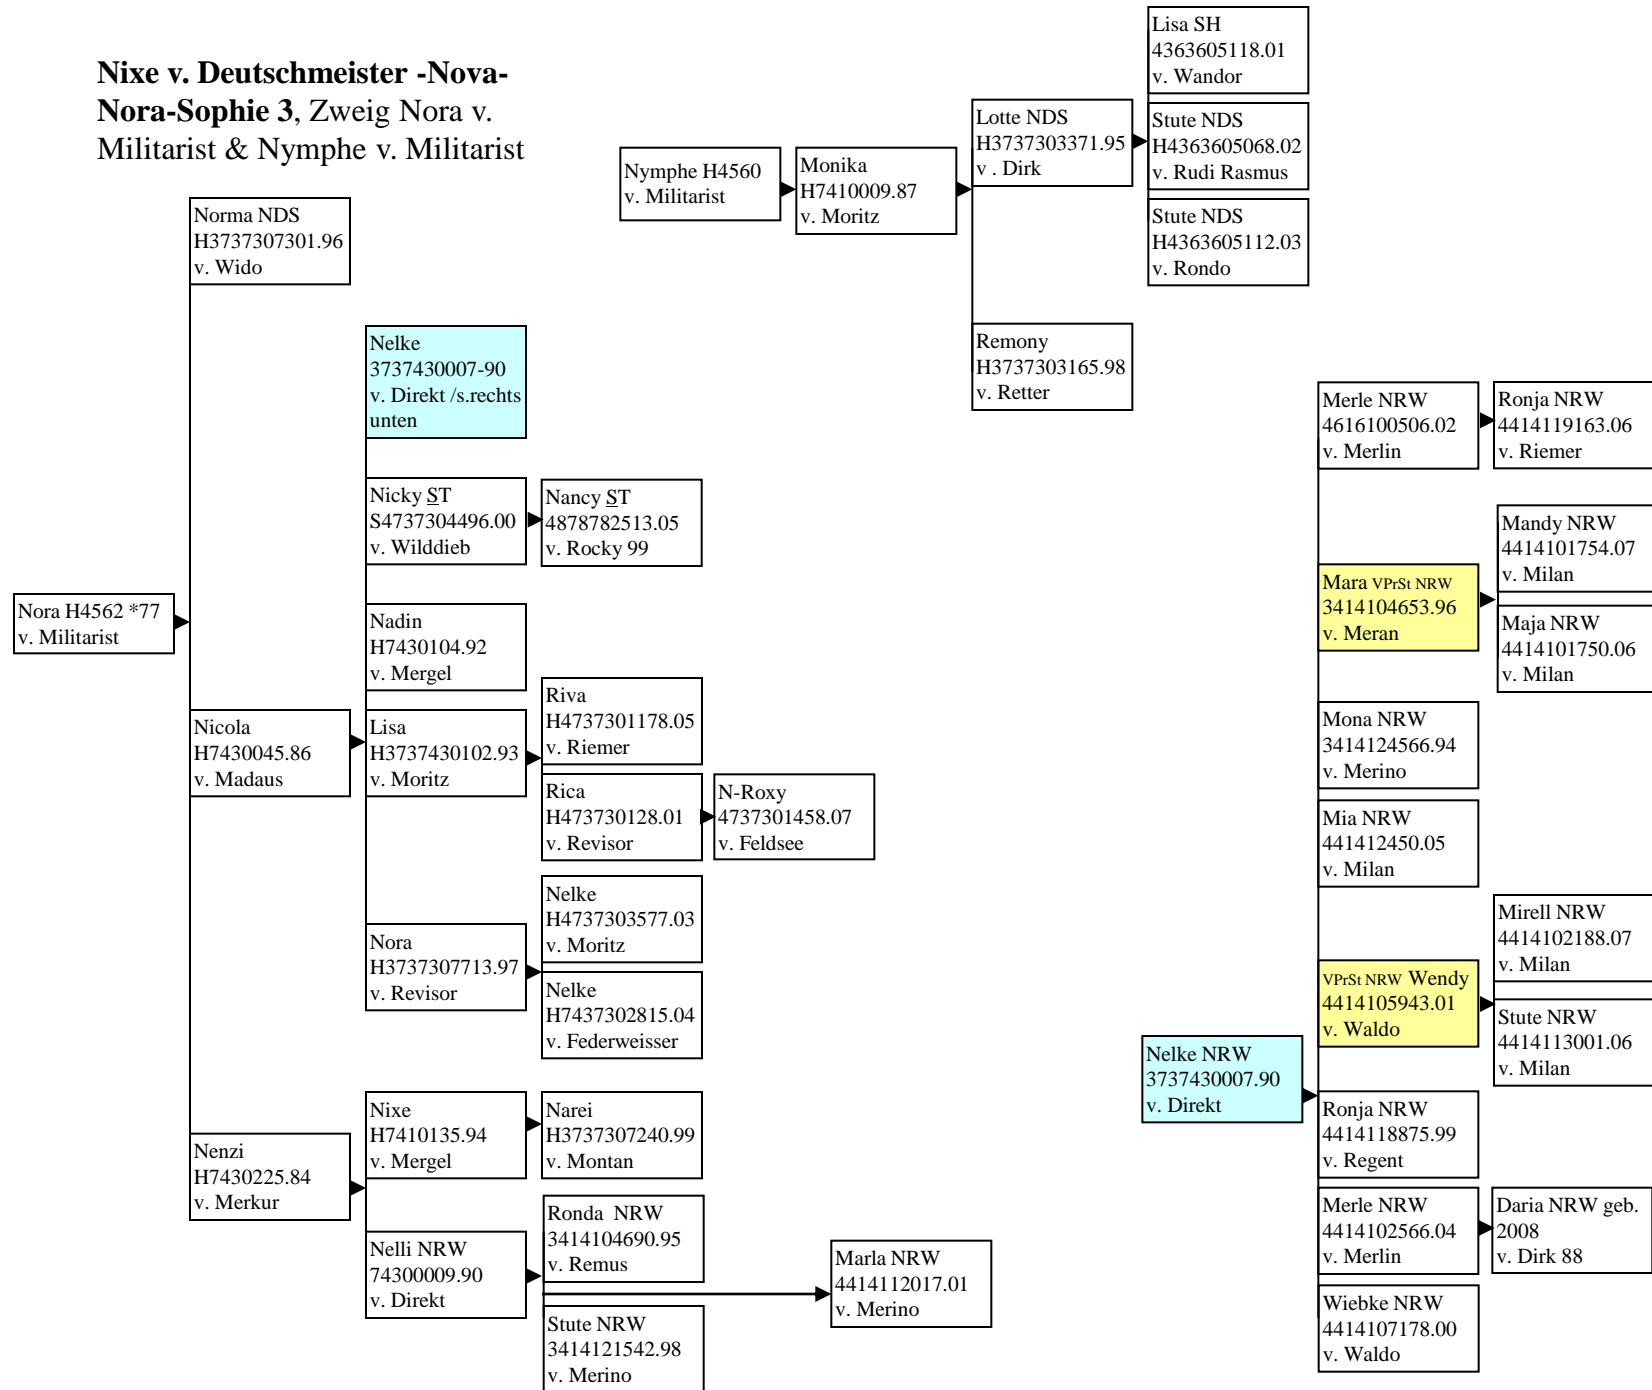

Moni
V3737430171.92
v. Moritz

**Maiglocke, Maya v. Reith-Nero –
Donnergröll-Wärter 1**

**Maiglocke, Maya v. Reith-Nero –
Donnergröll-Wärter 2; Zweige**
Malotte v. Retter & Rosi v. Retter

Nachbarin v. Cornet – Nachtviole 1

ohne StPrSt Nelli & Nigra

Nachbarin v. Cornet - Nachtviole 2

Zweige StPrSt Nelli v. Diktator
& Nigra v. Militarist

Nixe v. Deutschmeister - Nova-Nora-Sophie 1

**Nixe v. Deutschmeister -Nova-
Nora-Sophie 3, Zweig Nora v.
Militarist & Nympe v. Militarist**

Poppea v. Ossersohn 1

P

Poppea v. Ossersohn 2, Zweig
Patrix v. Madaus & Winnie v.
Wirtsjunge.

P

Poppea v. Ossersohn 3, Zweige
 Perle v. Wirtsjunge & Palme v.
 Madaus

P

Rutine 1 ohne Regina

R