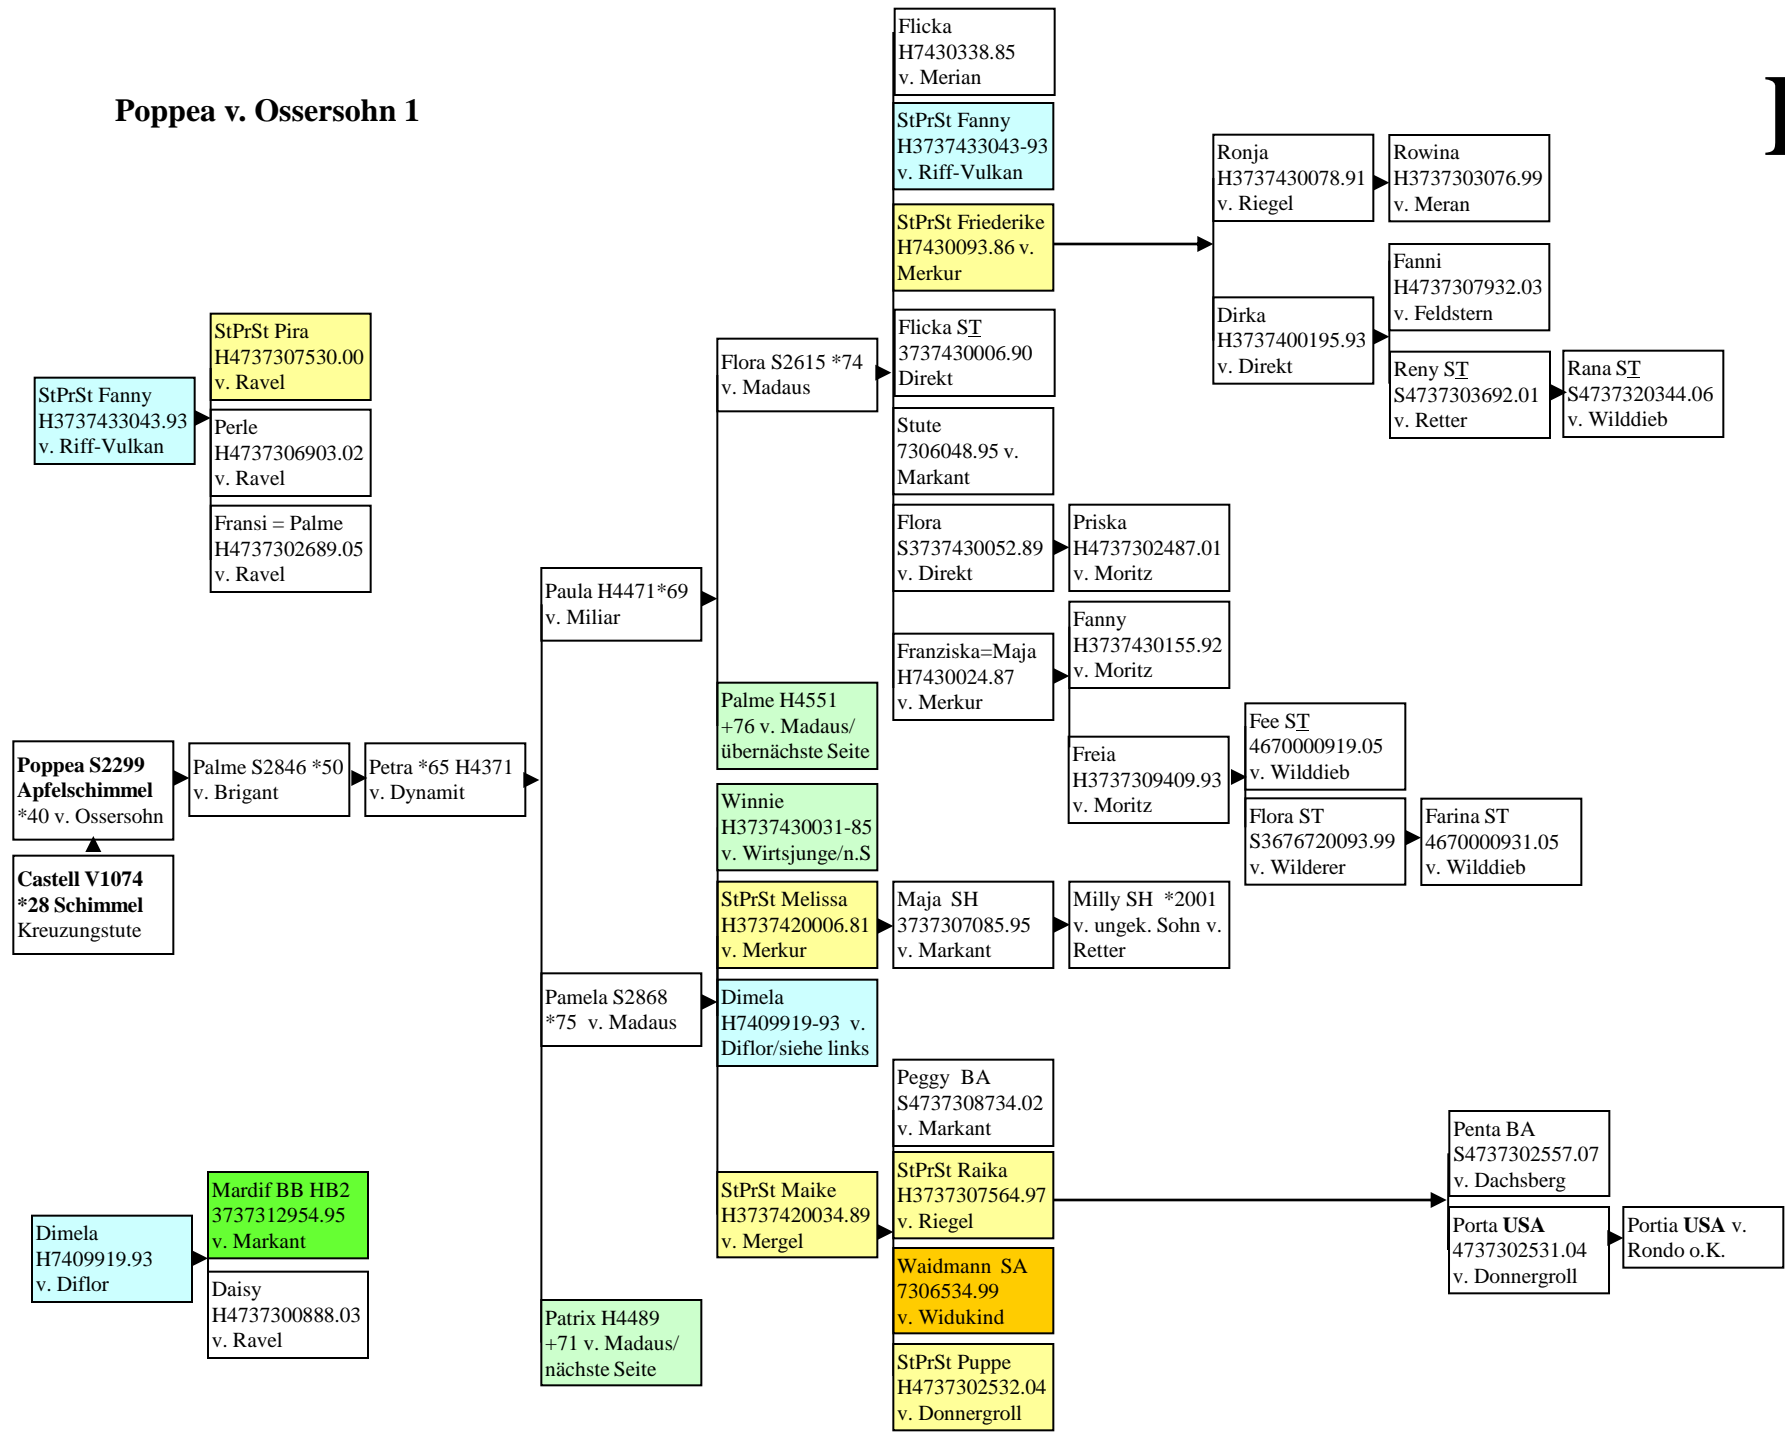

ohne StPrSt Nelli & Nigra

Nachbarin v. Cornet - Nachtviole 2

Zweige StPrSt Nelli v. Diktator
& Nigra v. Militarist

Nixe v. Deutschmeister - Nova-Nora-Sophie 1

**Nixe v. Deutschmeister -Nova-
Nora-Sophie 3, Zweig Nora v.
Militarist & Nympe v. Militarist**

Poppea v. Ossersohn 1

P

Poppea v. Ossersohn 2, Zweig
Patrix v. Madaus & Winnie v.
Wirtsjunge.

P

Poppea v. Ossersohn 3, Zweige
 Perle v. Wirtsjunge & Palme v.
 Madaus

P

Rutine 1 ohne Regina

R