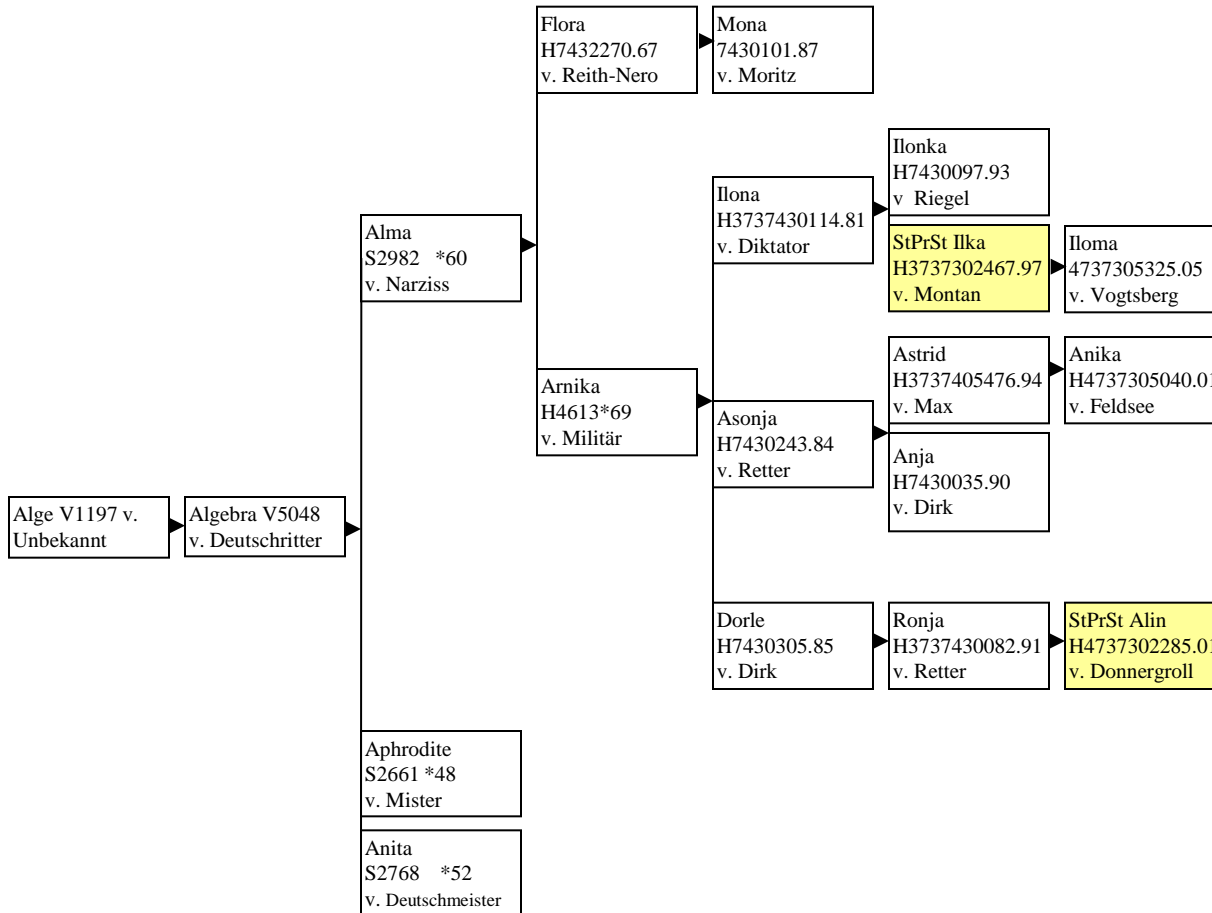

Algebra v. Deutschritter (ursprünglich J. Schuler, Langeckerhof, St. Peter)

Astrid = Ähre von Marder 1 (Zähringer
Mathislehof, Breitnau; Steiert, Kaspelhof
Hinterzarten; Blattert, Bonndorf) braune Pferde
in Fettdruck

Astrid = Ähre von Marder 2

Zweig Anita v. Deuwies,
ursprünglich Eckert Boldisenhof,
Feser kauft Astrid H4250 v.
Müller

Astrid =Ähre von Marder 3

Zweig Amsel v. Hauenstein
(Wehrle) & StPrSt Amsel v. Merian
(Feser)