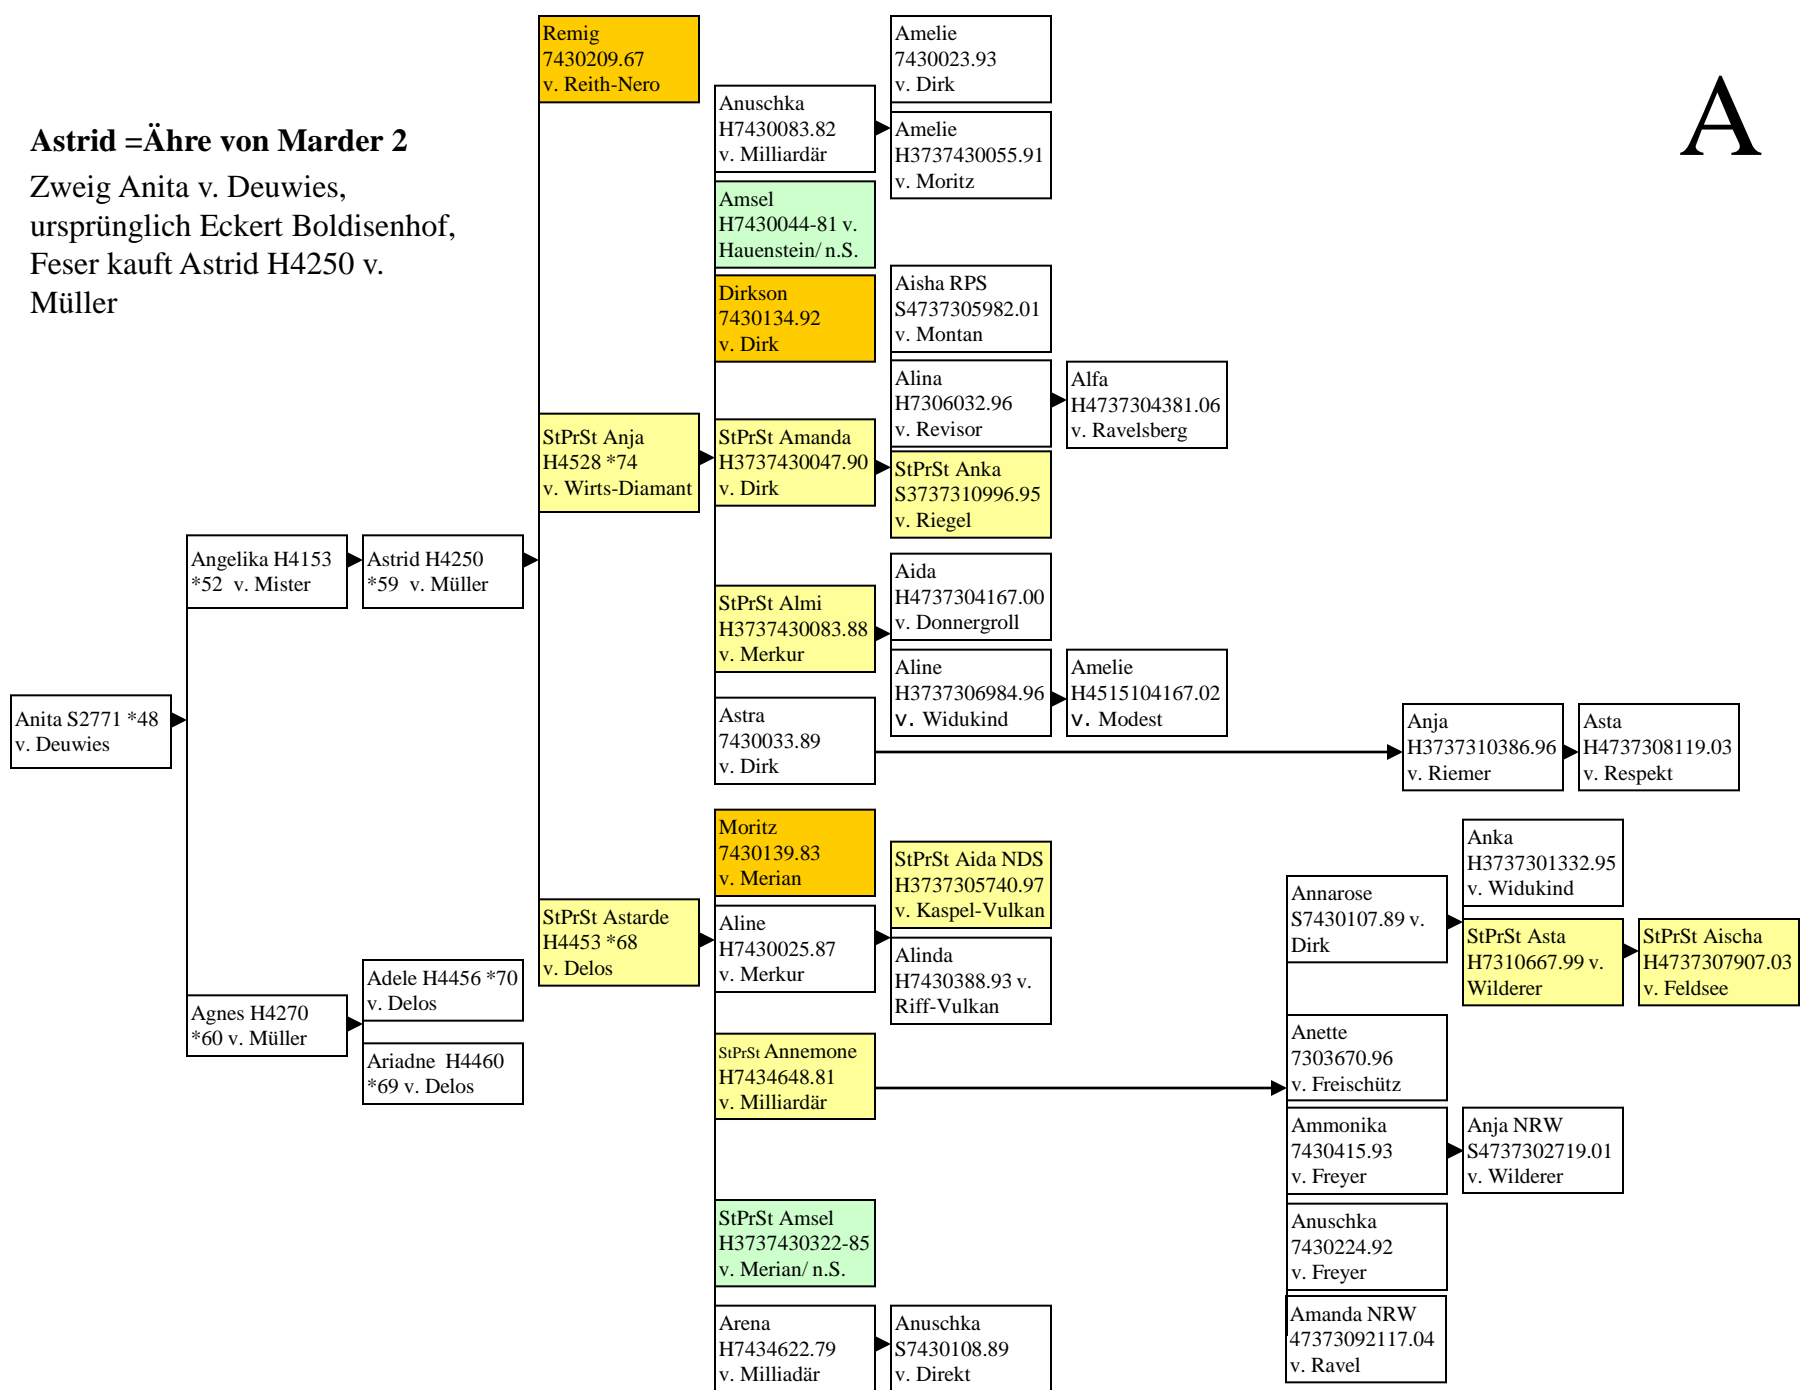

Algebra v. Deutschritter (ursprünglich J. Schuler, Langeckerhof, St. Peter)

Astrid = Ähre von Marder 1 (Zähringer
Mathislehof, Breitnau; Steiert, Kaspelhof
Hinterzarten; Blattert, Bonndorf) braune Pferde
in Fettdruck

Astrid = Ähre von Marder 2

Zweig Anita v. Deuwies,
ursprünglich Eckert Boldisenhof,
Feser kauft Astrid H4250 v.
Müller

Astrid =Ähre von Marder 3

Zweig Amsel v. Hauenstein
(Wehrle) & StPrSt Amsel v. Merian
(Feser)

Bergrose v. Deuto (Josef Schuler,
St. Peter; Wilhelm Schuler,
Wagensteig)

B

Dornrose v. Nachfahre

D

Erline v. Gothard-Vulkan,
braune Pferde fett gedruckt

E

Emmi von Osmar 1

E