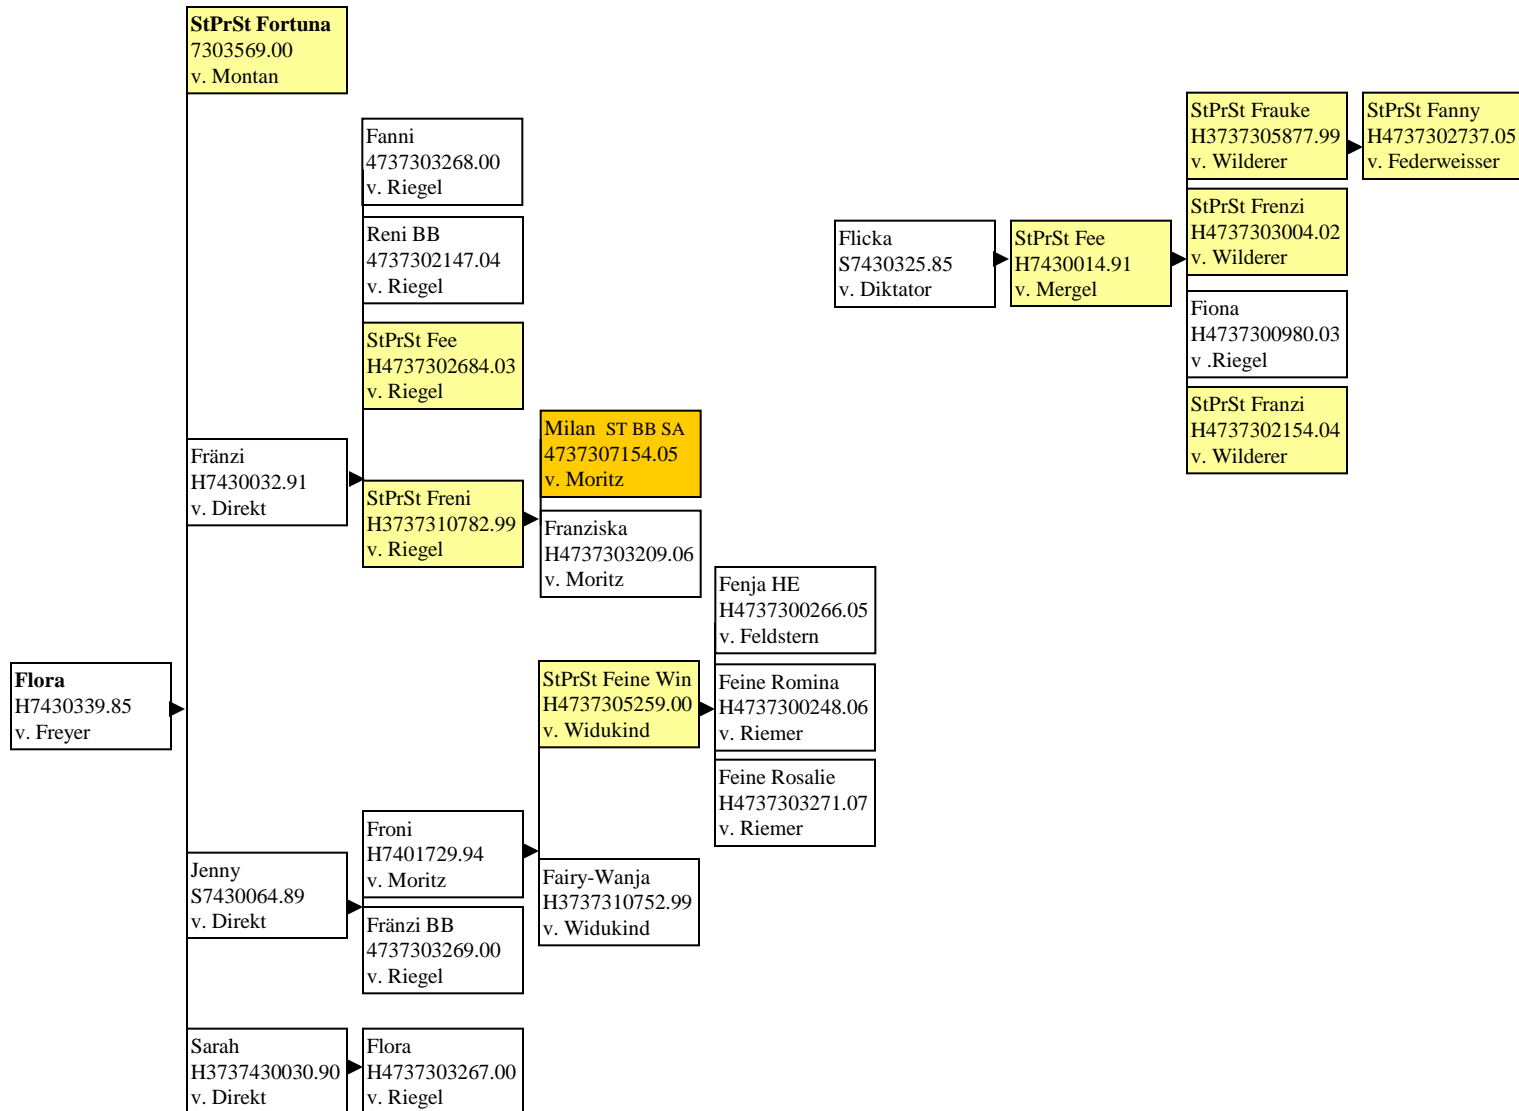

F

Flora v. Audax Schimmel 1
(Schimmel fett gedruckt)

F

Flora v. Audax Schimmel 2;

Zweige: Flora v. Freyer und Flicka
v. Diktator

F

Friedrike v. Degen
(Klinge, Stegen)

Gerlinde v. Faktor (Ketterer St. Peter) 2,
Zweig StPrSt Gila v. Merian

G

Gisberta-Gerlinde v. Millionär

Gret v. Madaus (Schwendemann,
Zell a.H.) 1

**Gret v. Madaus 2; Zweig Grille-
Lotte v. Merkur**

G

**Heckenrose v.
Müller 1**
(Rombach) ohne
Hymne

H

Heckenrose v. Müller 2 Zweig StPrSt Hyazinthe v. Militär

Heckenrose v.
Müller 4; Zweig
Hella v. Remig

H

Inpetta v. Milan –Imelda, Retter 1
(Vorfahren)

Inpetta v. Milan –Imelda, Retter 2

I

**Inpetta v. Milan –
Imelda, Retter 3**

Zweige Ina v. Remig,
StPrSt Insel v.
Hauenstein & StPrSt
Romi v. Remig