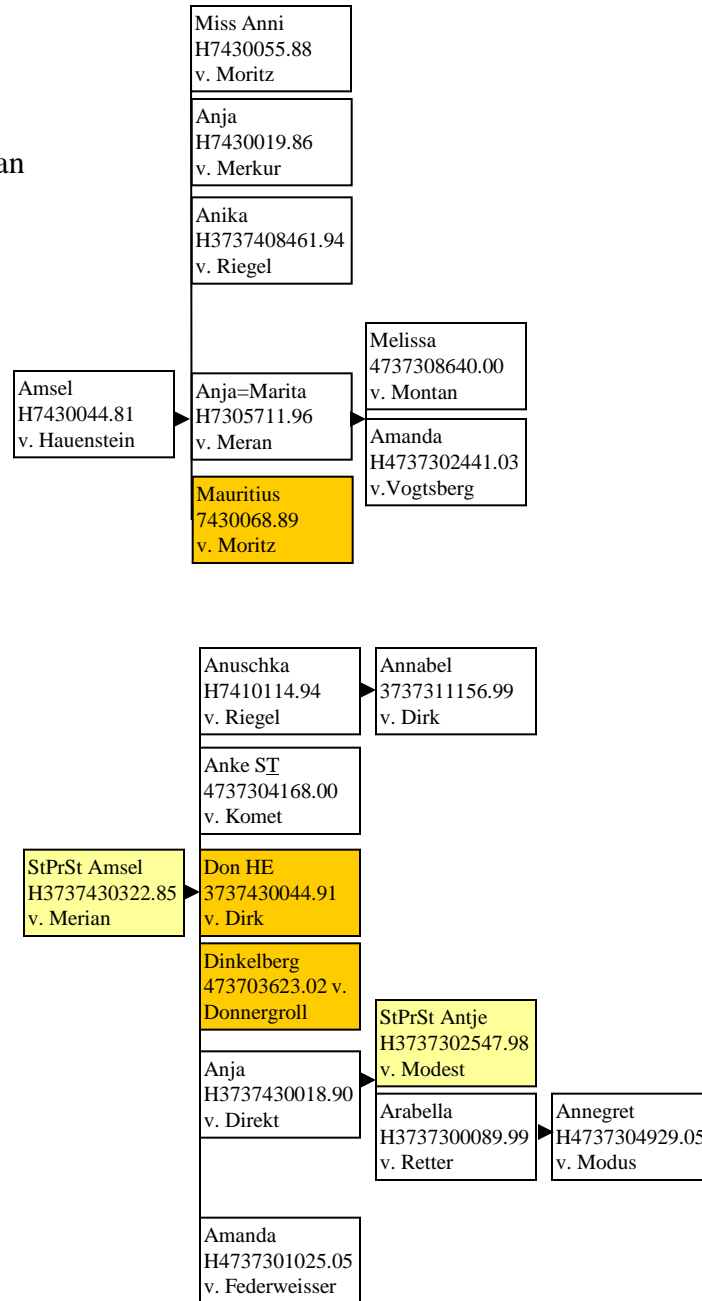

Algebra v. Deutschritter (ursprünglich J. Schuler, Langeckerhof, St. Peter)

Astrid = Ähre von Marder 1 (Zähringer
Mathislehof, Breitnau; Steiert, Kaspelhof
Hinterzarten; Blattert, Bonndorf) braune Pferde
in Fettdruck

Astrid = Ähre von Marder 2

Zweig Anita v. Deuwies,
ursprünglich Eckert Boldisenhof,
Feser kauft Astrid H4250 v.
Müller

Astrid =Ähre von Marder 3

Zweig Amsel v. Hauenstein
(Wehrle) & StPrSt Amsel v. Merian
(Feser)