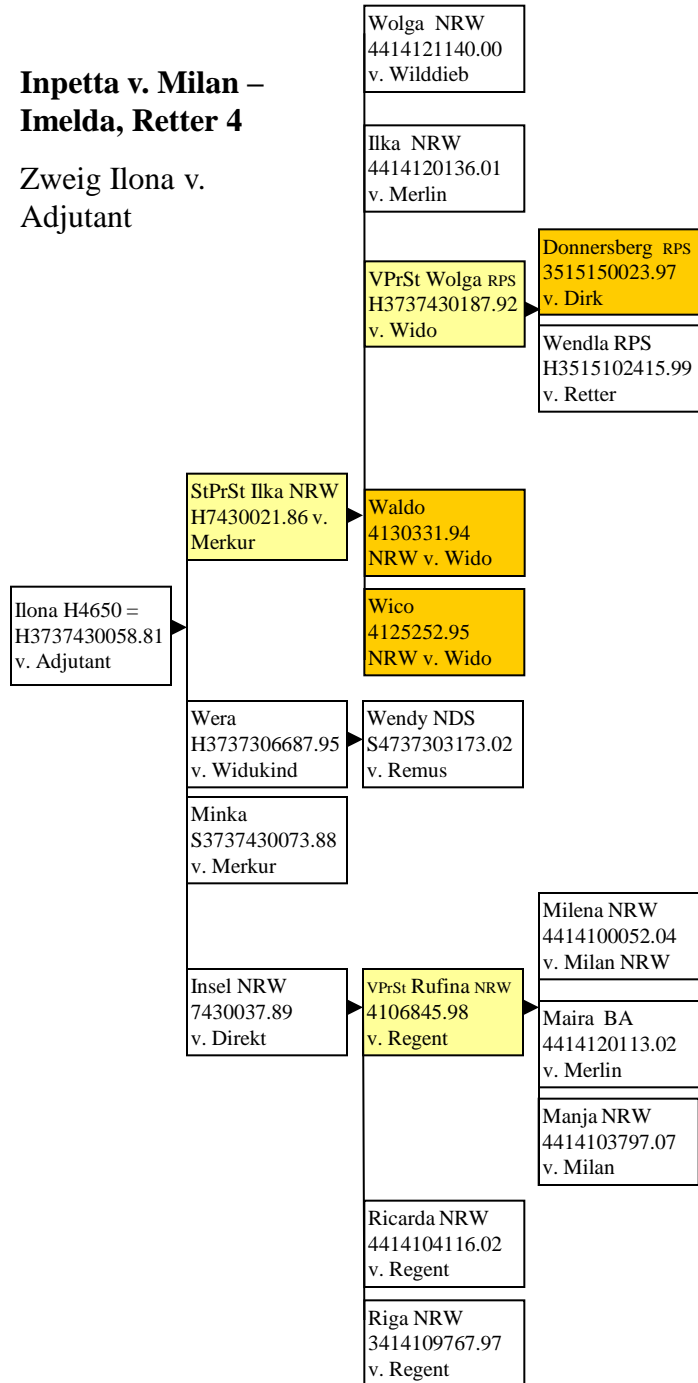

Modest Moon CAN
4616120056.04
v. Modest

Imme
H4737302961.06
v. Mönchberg

StPrSt I-Dunja
H4737303450.01
v. Feldsee

Inka
H4737306403.07
v. Vogt

StPrSt I-Lona
H4737303290.02
v. Vogtsberg

Ika
H4737306402.07
v. Respekt

**Inpetta v. Milan –
Imelda, Retter 4**

Zweig Ilona v.
Adjutant

Jungsuse 1 Ursprung der J-Linie,
braune Pferde fett gedruckt

Jungseuse 2, braune Pferde fett gedruckt

Jungse 3

Zweige Jutta v. Wirt
& Ingrid v. Diktator