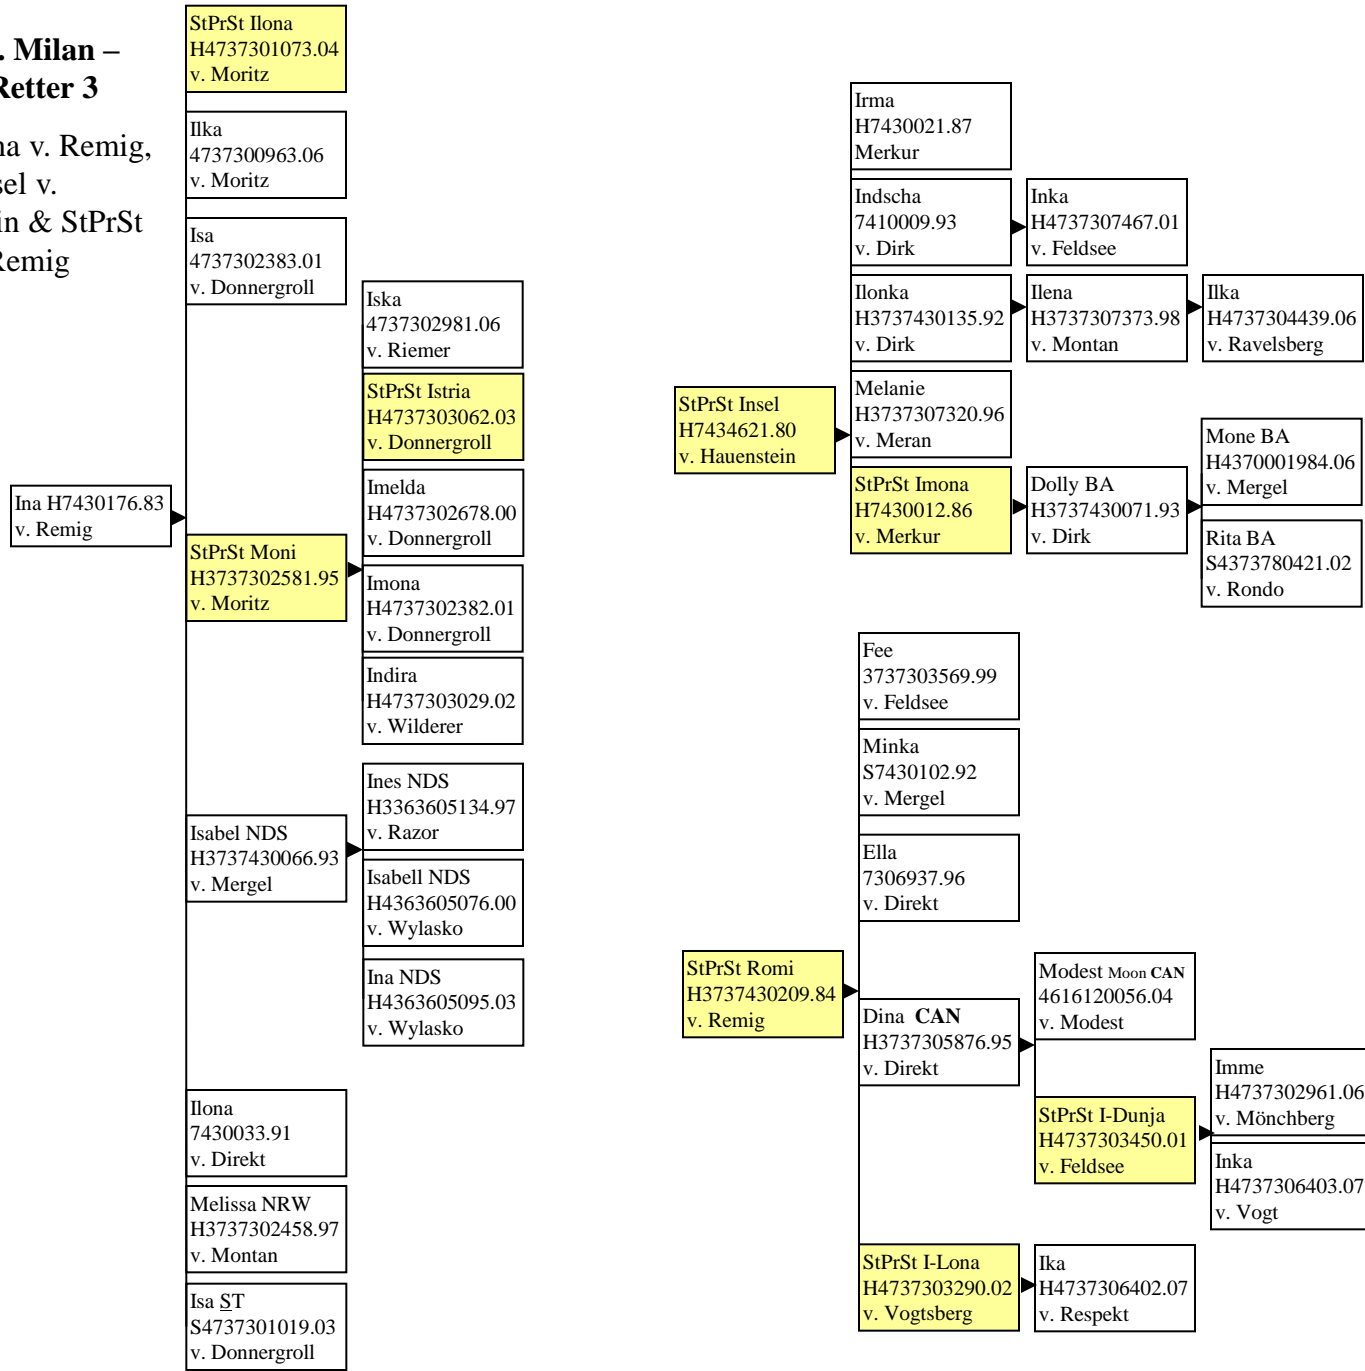

**Inpetta v. Milan –
Imelda, Retter 3**

Zweige Ina v. Remig,
StPrSt Insel v.
Hauenstein & StPrSt
Romi v. Remig

I

StPrSt Ilona
H4737301073.04
v. Moritz

Ilka
4737300963.06
v. Moritz

Isa
4737302383.01
v. Donnergröll

Iska
4737302981.06
v. Riemer

StPrSt Istria
H4737303062.03
v. Donnergröll

Imelda
H4737302678.00
v. Donnergröll

StPrSt Moni
H3737302581.95
v. Moritz

Imona
H4737302382.01
v. Donnergröll

Indira
H4737303029.02
v. Wilderer

Ines NDS
H3363605134.97
v. Razor

Isabel NDS
H3737430066.93
v. Mergel

Isabell NDS
H4363605076.00
v. Wylasko

Ina NDS
H4363605095.03
v. Wylasko

Ilona
7430033.91
v. Direkt

Melissa NRW
H3737302458.97
v. Montan

Isa ST
S4737301019.03
v. Donnergröll

Irma
H7430021.87
Mercur

Indscha
7410009.93
v. Dirk

Inka
H4737307467.01
v. Feldsee

Ilonka
H3737430135.92
v. Dirk

Ilena
H3737307373.98
v. Montan

Ilka
H4737304439.06
v. Ravelsberg

StPrSt Insel
H7434621.80
v. Hauenstein

Melanie
H3737307320.96
v. Meran

Mone BA
H4370001984.06
v. Mergel

StPrSt Imona
H7430012.86
v. Mercur

Dolly BA
H3737430071.93
v. Dirk

Rita BA
S4373780421.02
v. Rondo

Fee
3737303569.99
v. Feldsee

Minka
S7430102.92
v. Mergel

Ella
7306937.96
v. Direkt

StPrSt Romi
H737430209.84
v. Remig

Dina CAN
H3737305876.95
v. Direkt

Modest Moon CAN
4616120056.04
v. Modest

Imme
H4737302961.06
v. Mönchberg

StPrSt I-Dunja
H4737303450.01
v. Feldsee

Inka
H4737306403.07
v. Vogt

StPrSt I-Lona
H4737303290.02
v. Vogtsberg

Ika
H4737306402.07
v. Respekt