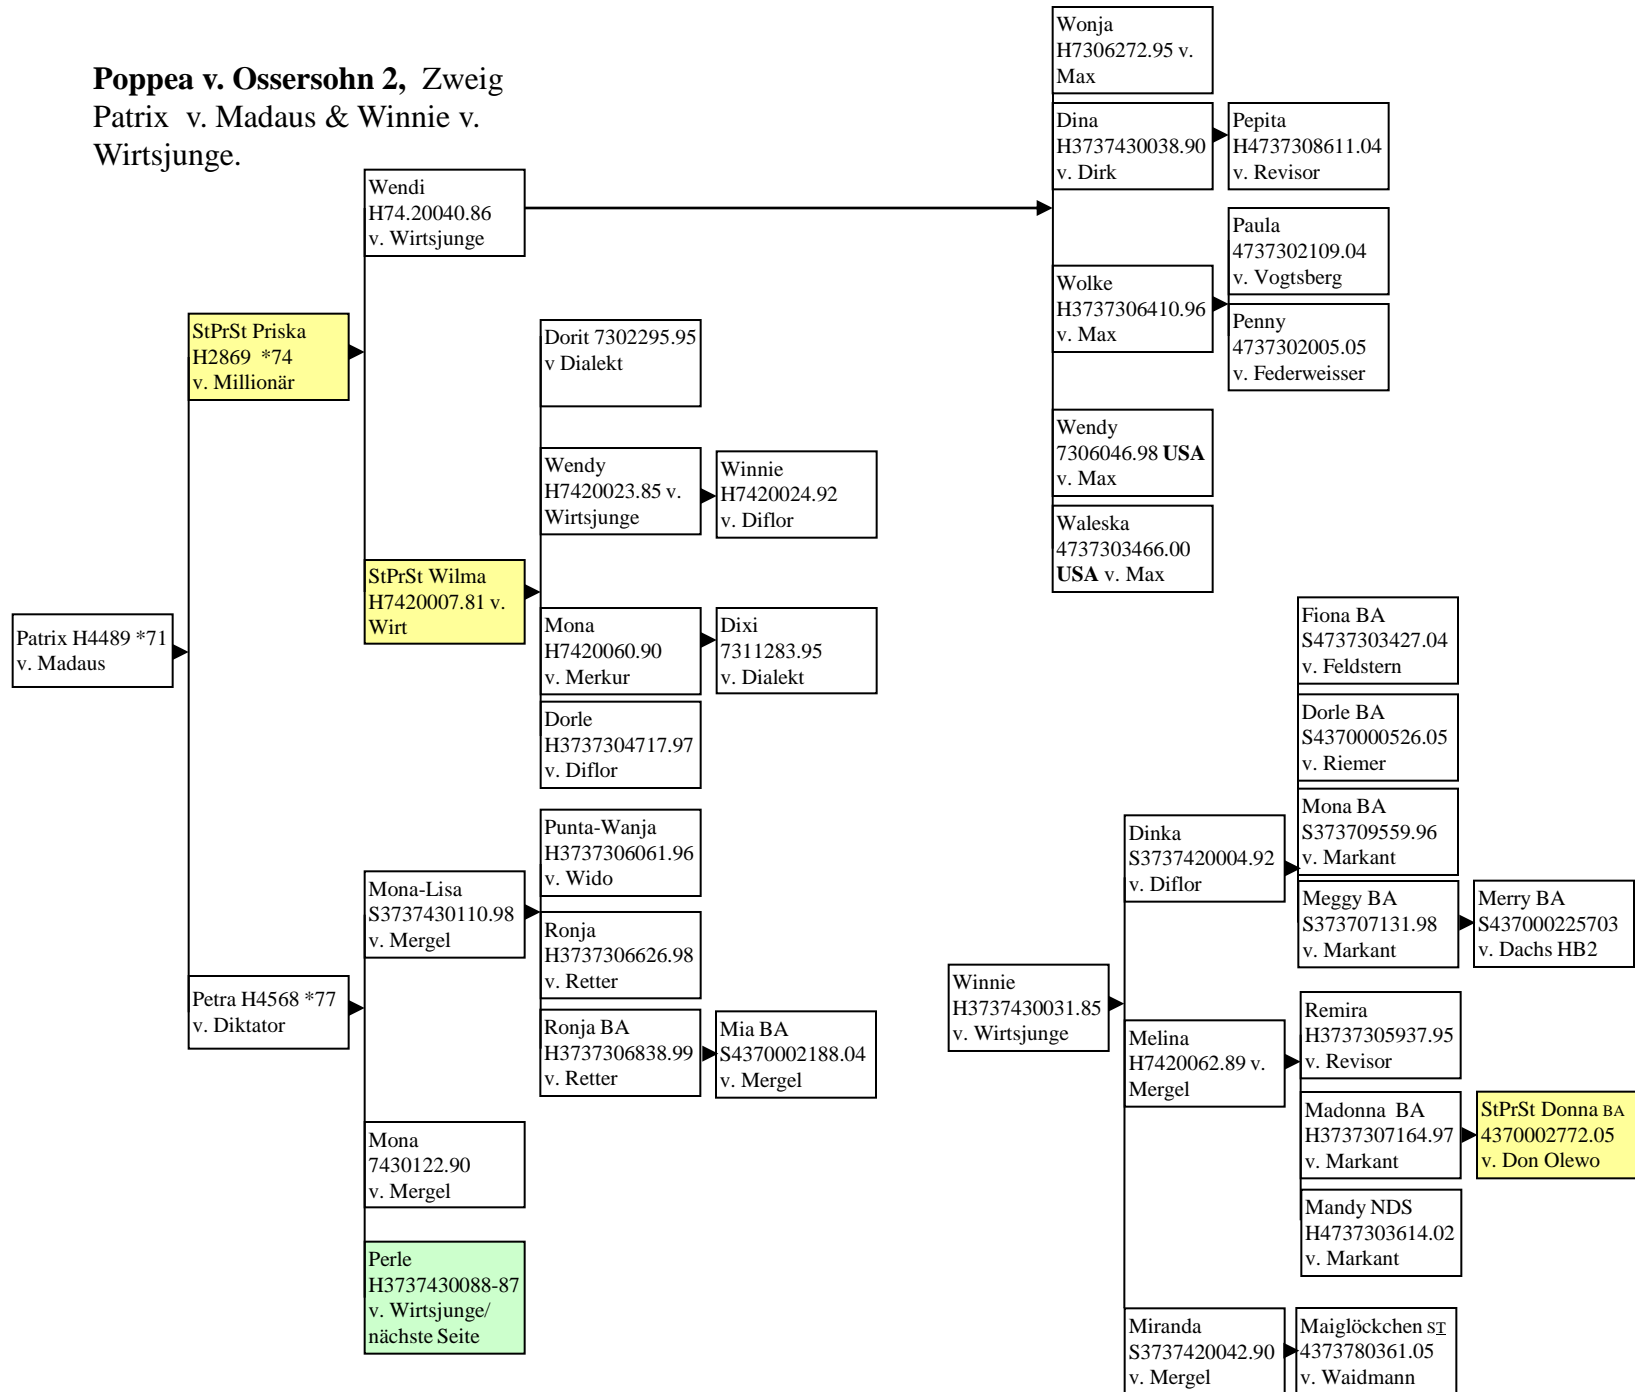

ohne StPrSt Nelli & Nigra

Nachbarin v. Cornet - Nachtviole 2

Zweige StPrSt Nelli v. Diktator
& Nigra v. Militarist

Nixe v. Deutschmeister - Nova-Nora-Sophie 1

**Nixe v. Deutschmeister -Nova-
Nora-Sophie 3, Zweig Nora v.
Militarist & Nympe v. Militarist**

Poppea v. Ossersohn 1

P

Poppea v. Ossersohn 2, Zweig
Patrix v. Madaus & Winnie v.
Wirtsjunge.

P

Poppea v. Ossersohn 3, Zweige
 Perle v. Wirtsjunge & Palme v.
 Madaus

P

Rutine 1 ohne Regina

R