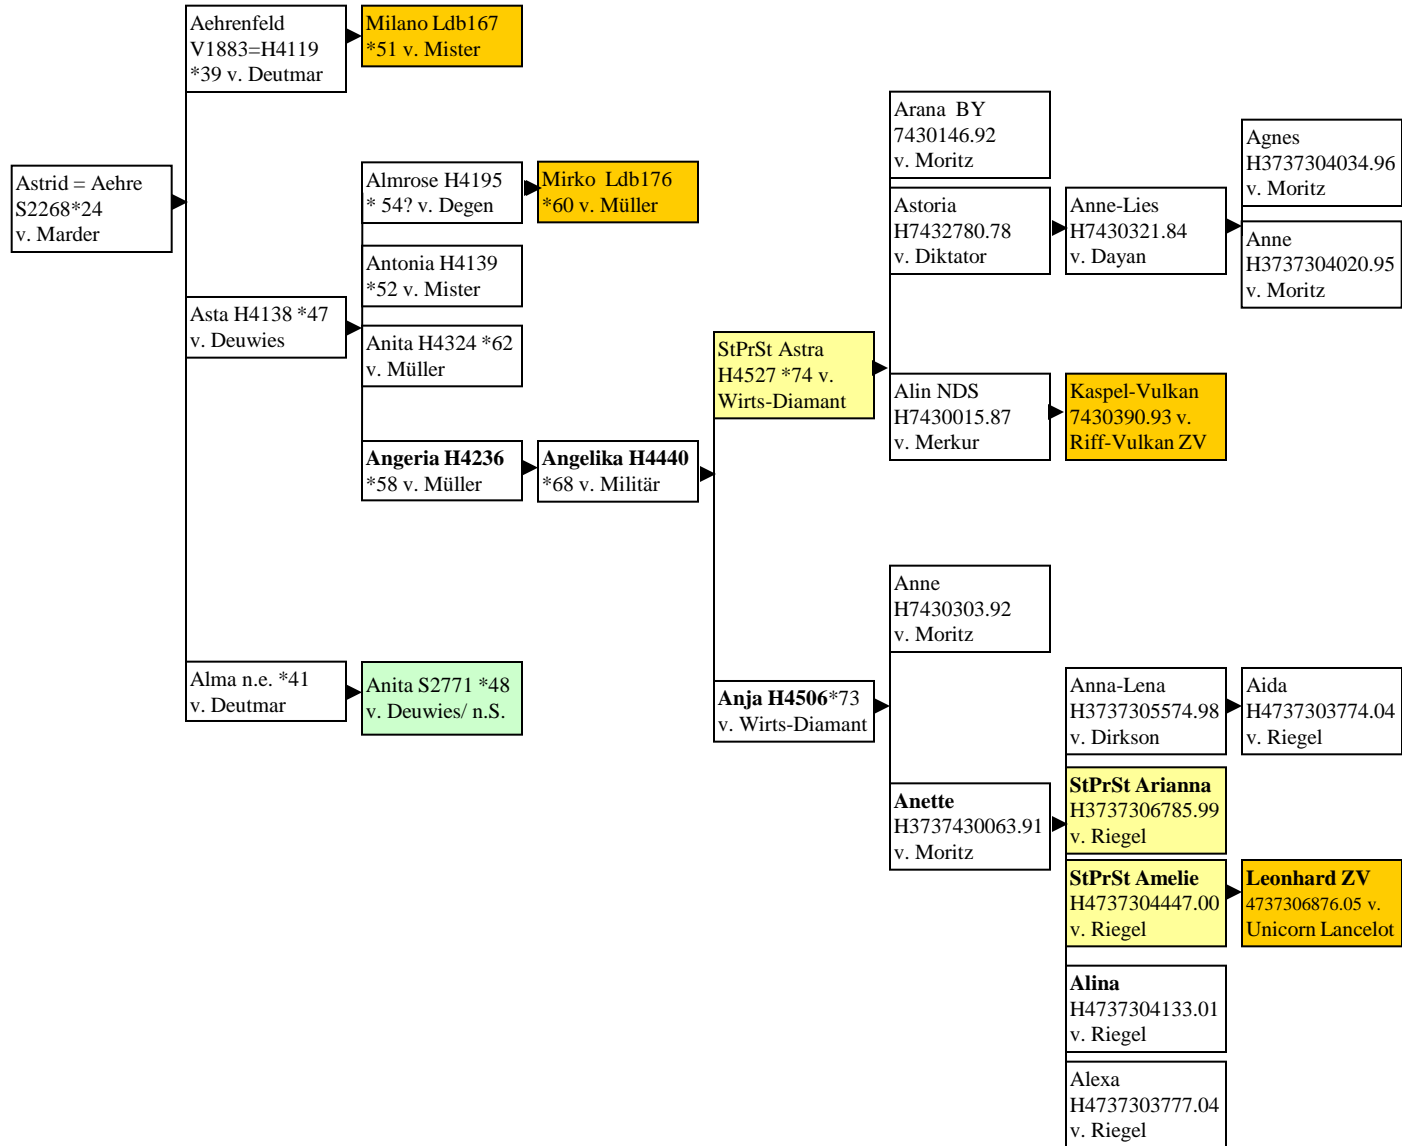

Algebra v. Deutschritter (ursprünglich J. Schuler, Langeckerhof, St. Peter)

Astrid = Ähre von Marder 1 (Zähringer
Mathislehof, Breitnau; Steiert, Kaspelhof
Hinterzarten; Blattert, Bonndorf) braune Pferde
in Fettdruck

Astrid = Ähre von Marder 2

Zweig Anita v. Deuwies,
ursprünglich Eckert Boldisenhof,
Feser kauft Astrid H4250 v.
Müller

Astrid =Ähre von Marder 3

Zweig Amsel v. Hauenstein
(Wehrle) & StPrSt Amsel v. Merian
(Feser)

Bergrose v. Deuto (Josef Schuler,
St. Peter; Wilhelm Schuler,
Wagensteig)

B

Dornrose v. Nachfahre

D

Erline v. Gothard-Vulkan,
braune Pferde fett gedruckt

E

Emmi von Osmar 1

E

Emmi von Osmar 2; Zweig
StPrSt Erle und StPrSt Mira

E

Fabiola v. Duplex

F

Fanny v. Deutobert, Forle v. Detmar (Bühler, Freiamt) 1

F

**Fanny v. Deutobert, Forle v. Detmar 3; Zweig StPrSt
Melissa v. Merkur & Froni v. Militarist,**